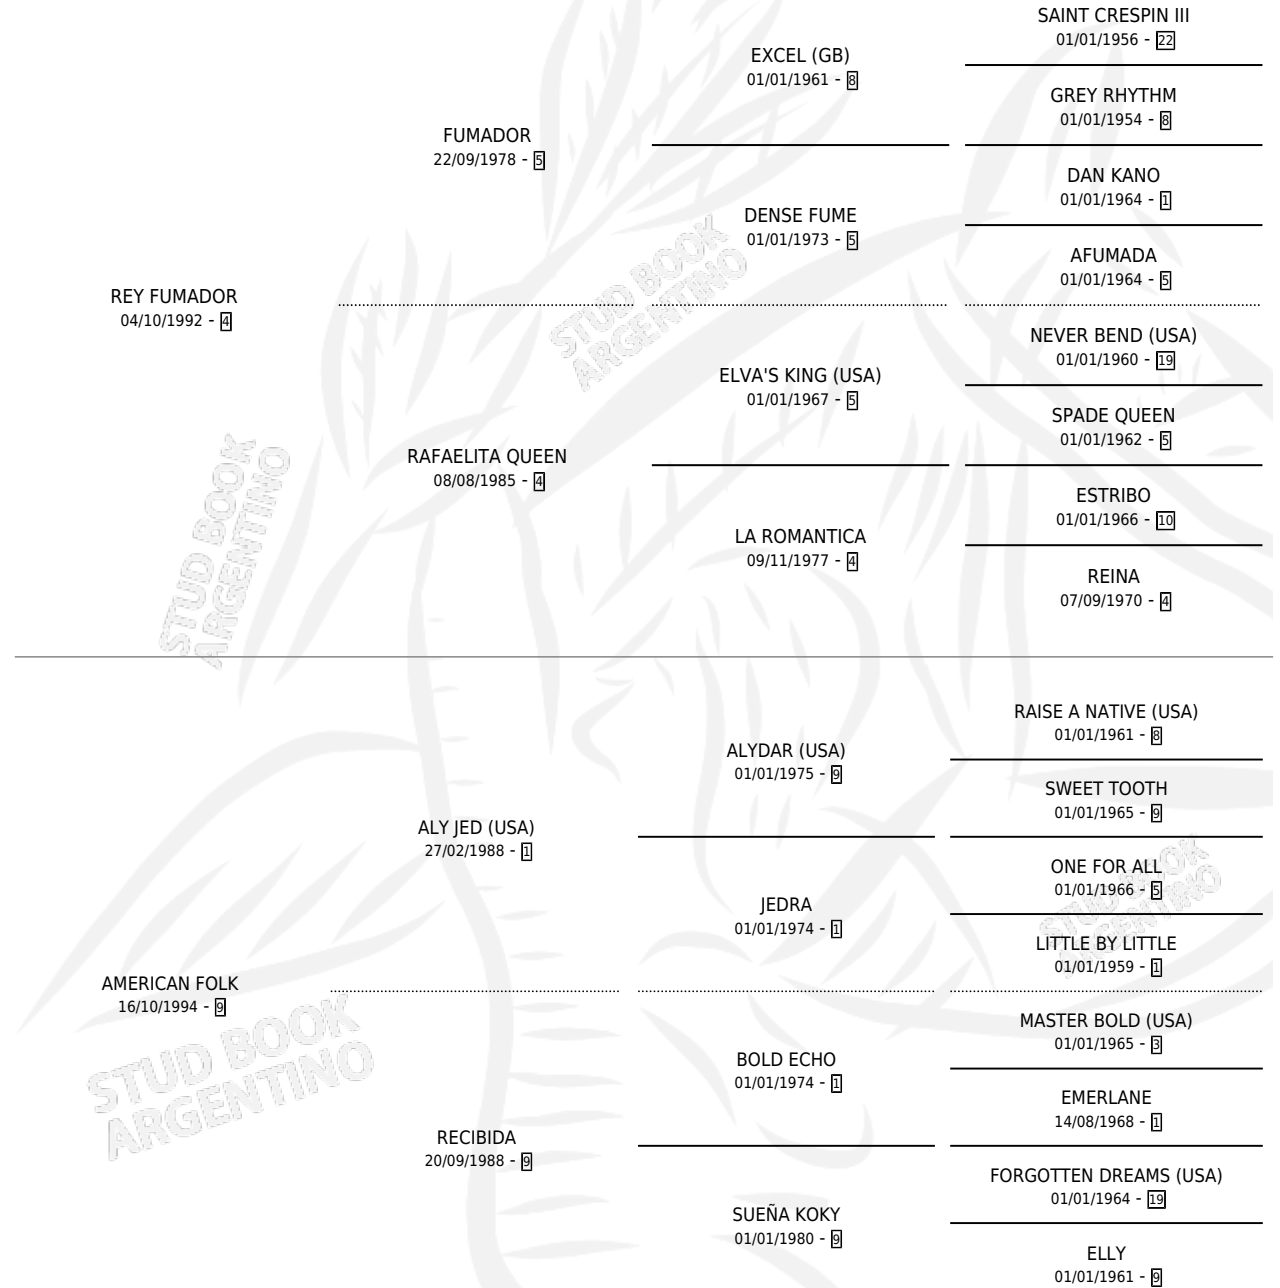

PRINCIPE FOLK

por REY FUMADOR y AMERICAN FOLK por ALY JED (USA)

Argentina · Macho · Zaino · SP · 10/12/2005
Familia 9-g · Volumen 39

ESTADO

TIPIFICACIÓN SANGUÍNEA	X
TIPIFICACIÓN POR ADN	✓
PASAPORTE	X
IDENTIFICACIÓN POR MICROCHIP	X
REPRODUCTOR	X

Lugar de nacimiento: La Verde

Criador: La Verde

PEDIGREE

PRINCIPE FOLK

Datos oficiales del Stud Book Argentino

Documento generado el 15/05/2026

studbook.org.ar