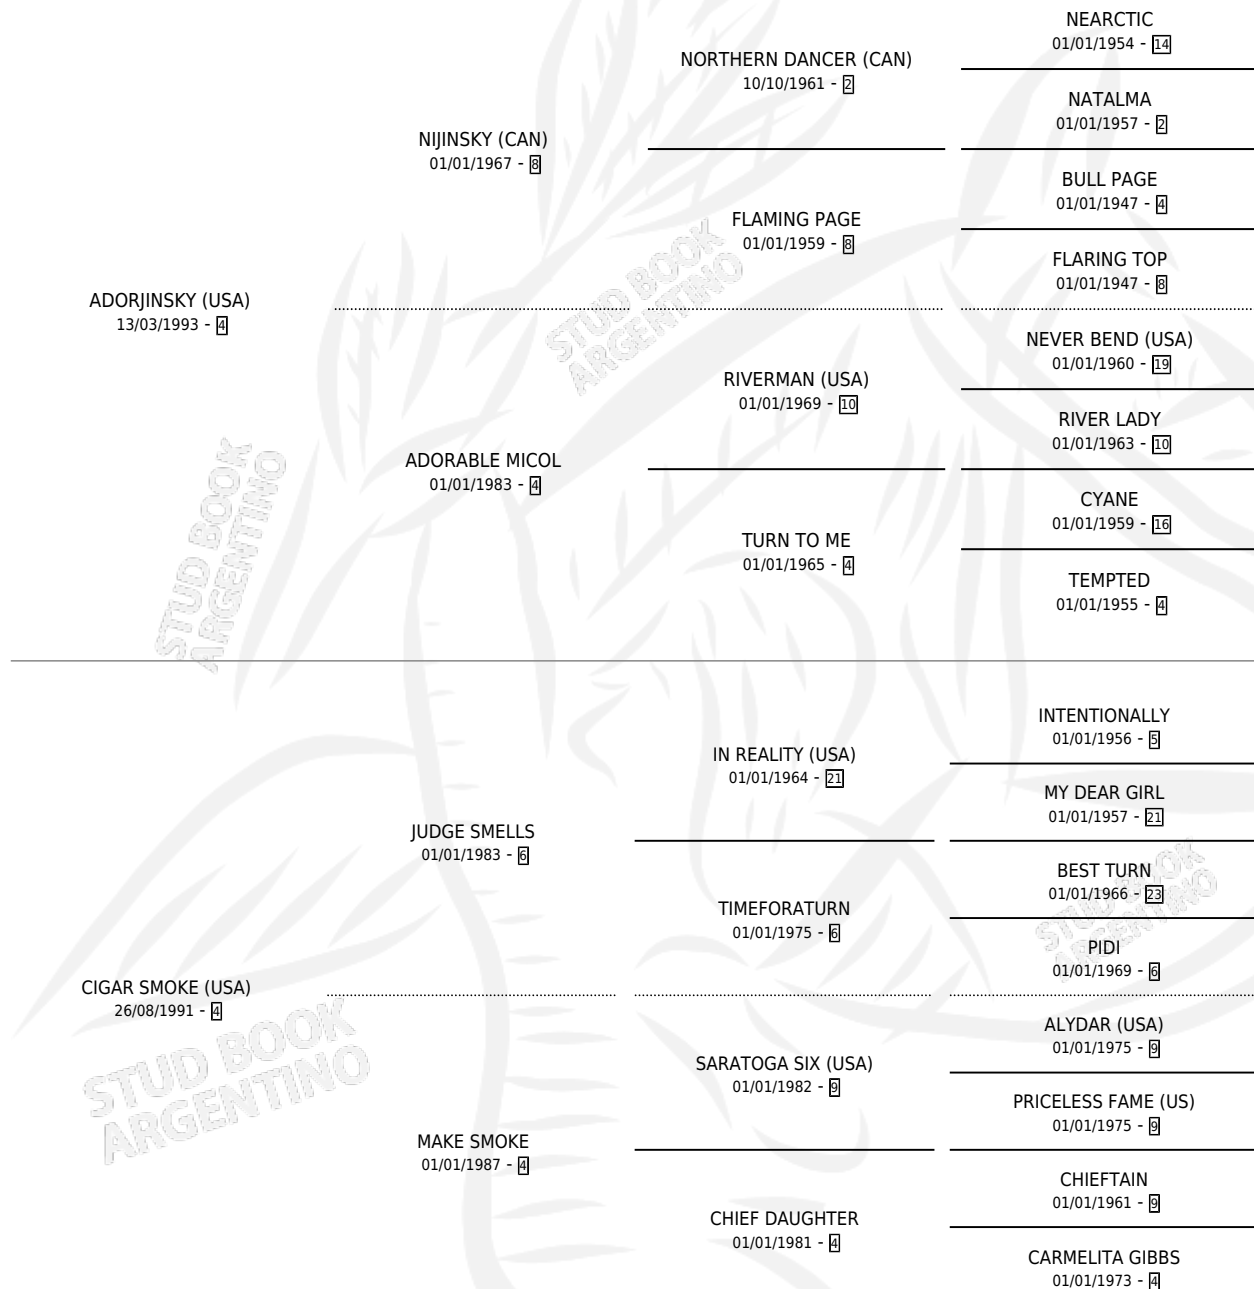

Lugar de nacimiento: Dilu

Criador: Haras Dilu S.A. y Reviriego Juan Jose

~

HIJOS

	MACHOS	HEMBRAS
2 NACIERON	2	0
SIN ACTUACIONES		

PEDIGREE

CAMPAÑA

Solo carreras oficiales de Argentina