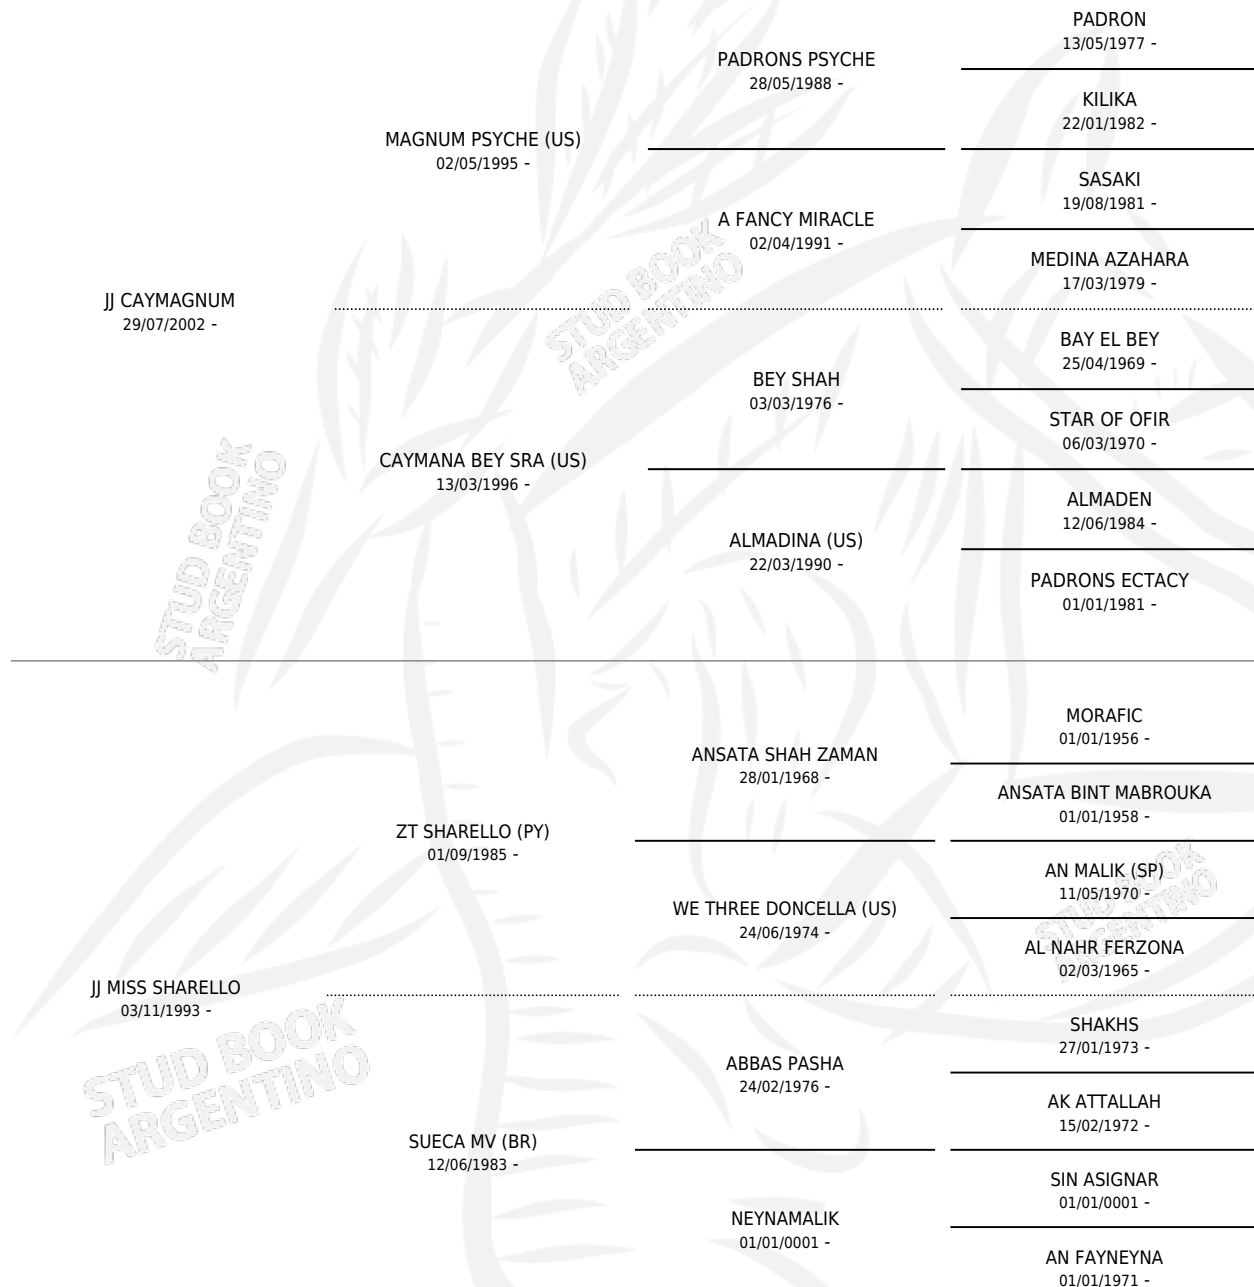

JJ AMARELLO

por JJ CAYMAGNUM y JJ MISS SHARELLO por ZT SHARELLO (PY)

Argentina · Macho · Tordillo · AP · 09/12/2005
Familia · Volumen 39

ESTADO

TIPIFICACIÓN SANGUÍNEA	X
TIPIFICACIÓN POR ADN	✓
PASAPORTE	X
IDENTIFICACIÓN POR MICROCHIP	X
REPRODUCTOR	X

Lugar de nacimiento: Mayed
Criador: Mayed Sa

PEDIGREE

JJ AMARELLO

Datos oficiales del Stud Book Argentino

Documento generado el 15/05/2026

studbook.org.ar