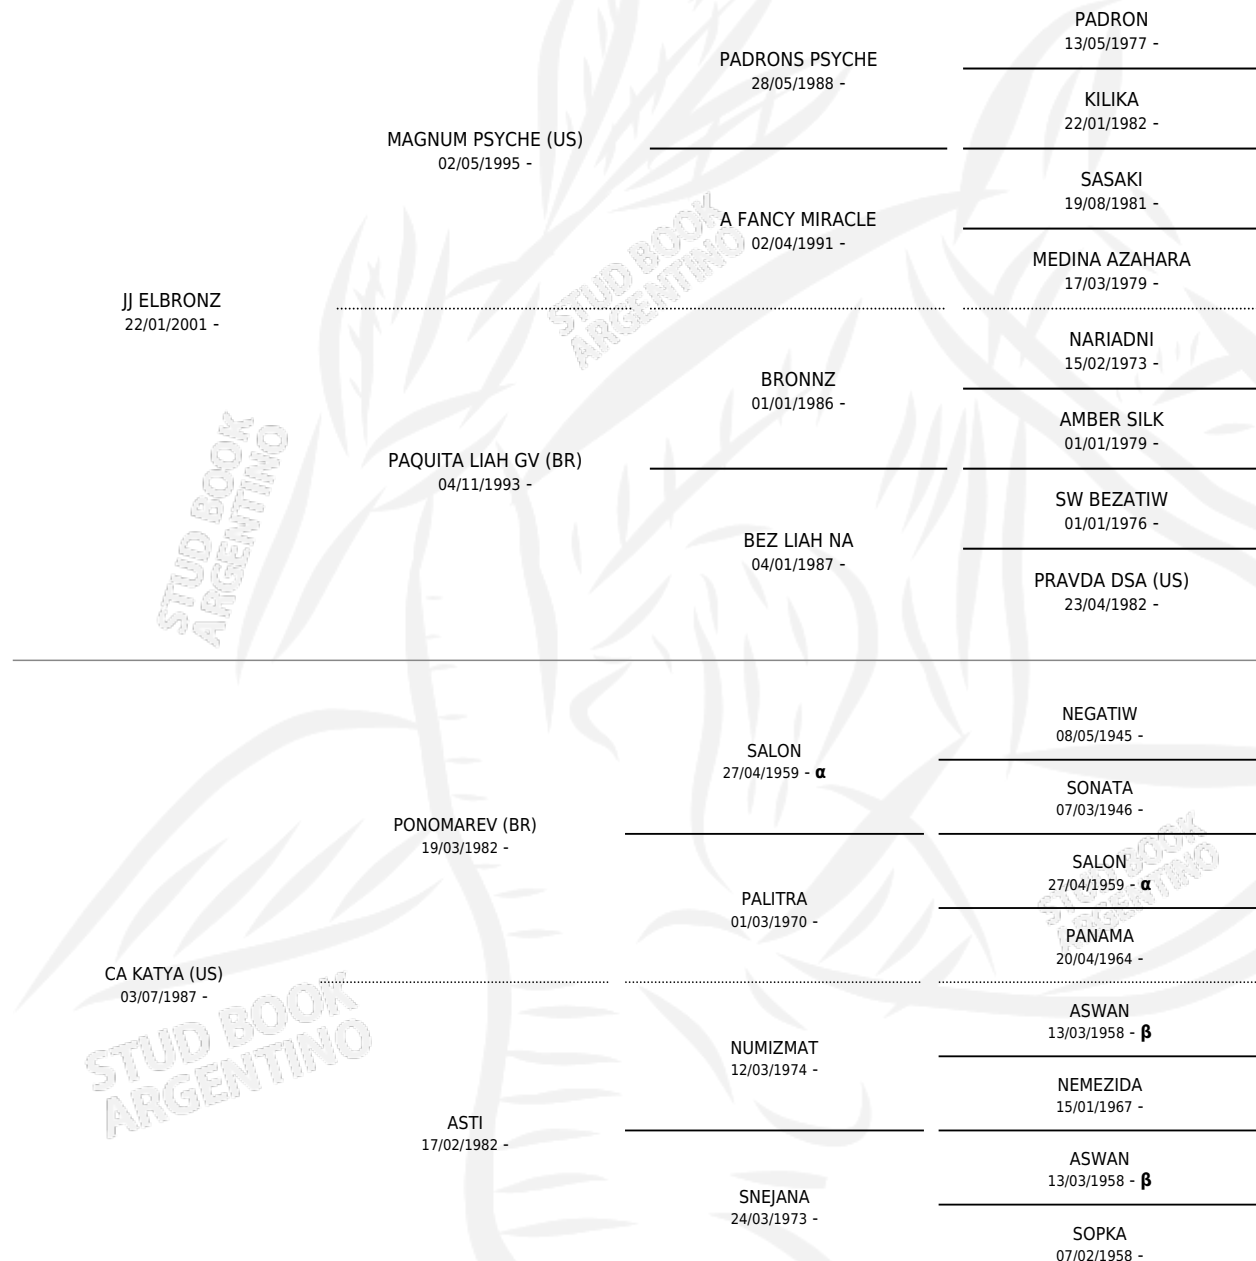

JJ PRENDADO

por JJ ELBRONZ y CA KATYA (US) por PONOMAREV (BR)

Argentina · Macho · Tordillo · AP · 17/12/2005
Familia · Volumen 39

ESTADO

TIPIFICACIÓN SANGUÍNEA	X
TIPIFICACIÓN POR ADN	X
PASAPORTE	X
IDENTIFICACIÓN POR MICROCHIP	X
REPRODUCTOR	X

Lugar de nacimiento: Mayed
Criador: Mayed Sa

PEDIGREE

INBREEDING : α, β

JJ PRENDADO

Datos oficiales del Stud Book Argentino

Documento generado el 08/05/2026

studbook.org.ar