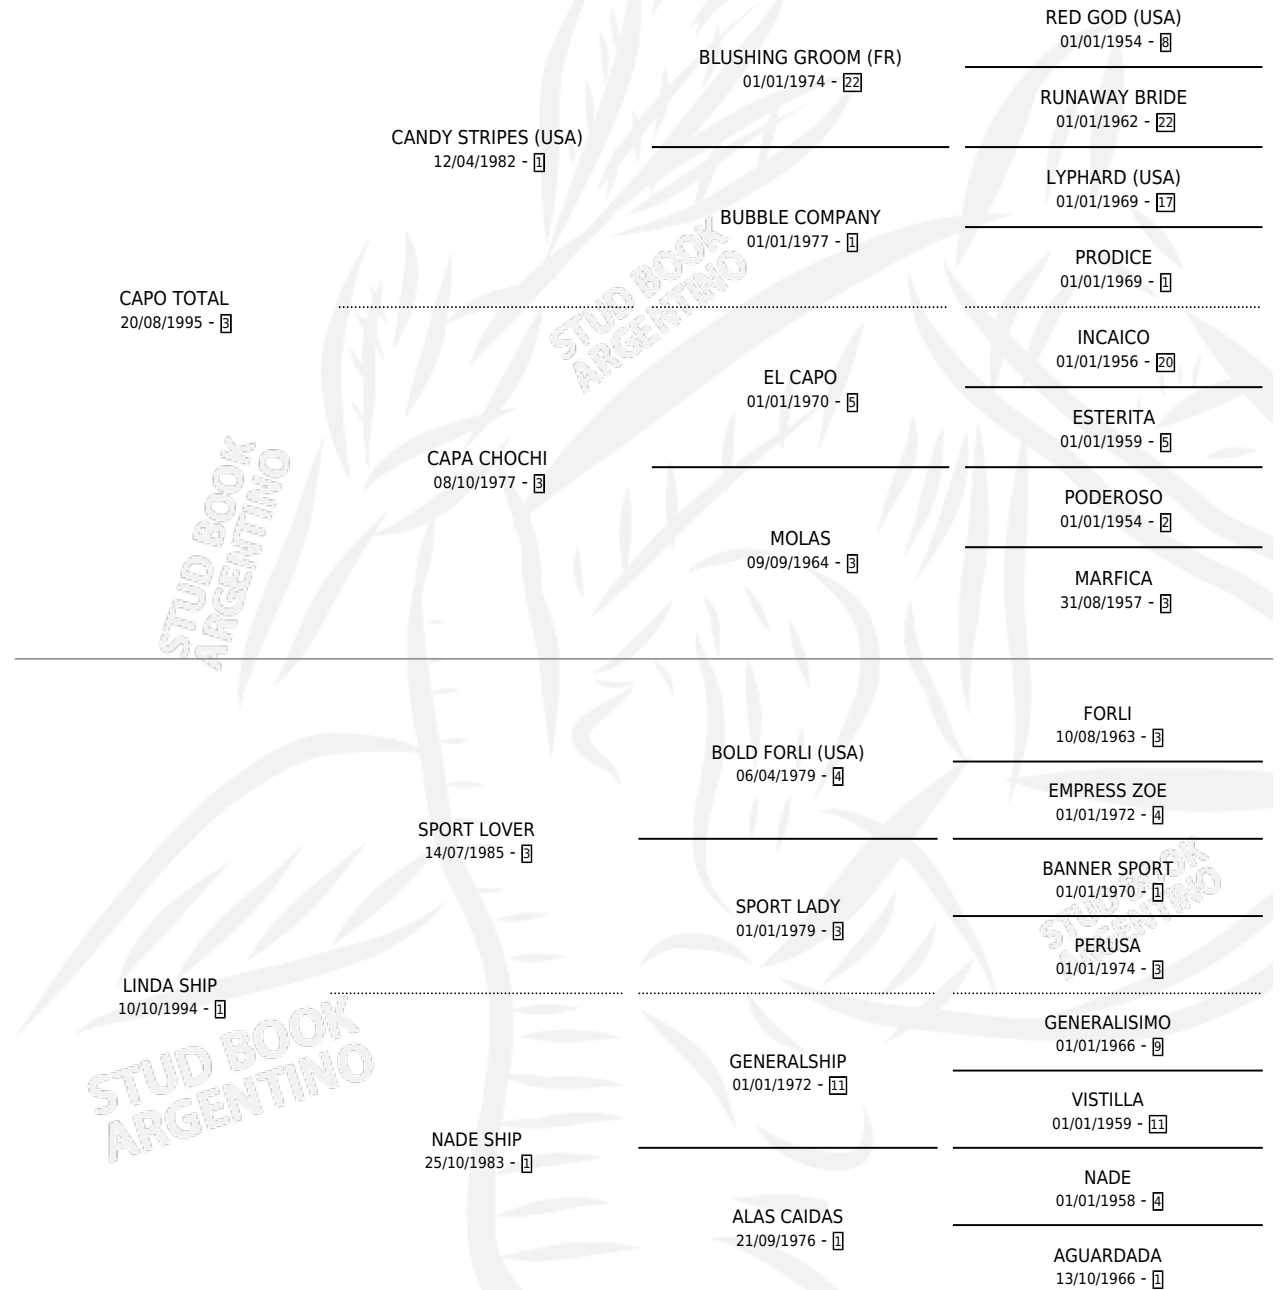

LUISINA SHIP

por CAPO TOTAL y LINDA SHIP por SPORT LOVER

Argentina · Hembra · Tordillo · SP · 01/11/2005
Familia 1-e · Volumen 39

ESTADO

TIPIFICACIÓN SANGUÍNEA	X
TIPIFICACIÓN POR ADN	✓
PASAPORTE	X
IDENTIFICACIÓN POR MICROCHIP	X
REPRODUCTOR	X

Lugar de nacimiento: Rancho Grande

Criador: Sin dato

PEDIGREE

LUISINA SHIP

Datos oficiales del Stud Book Argentino

Documento generado el 11/06/2026

studbook.org.ar