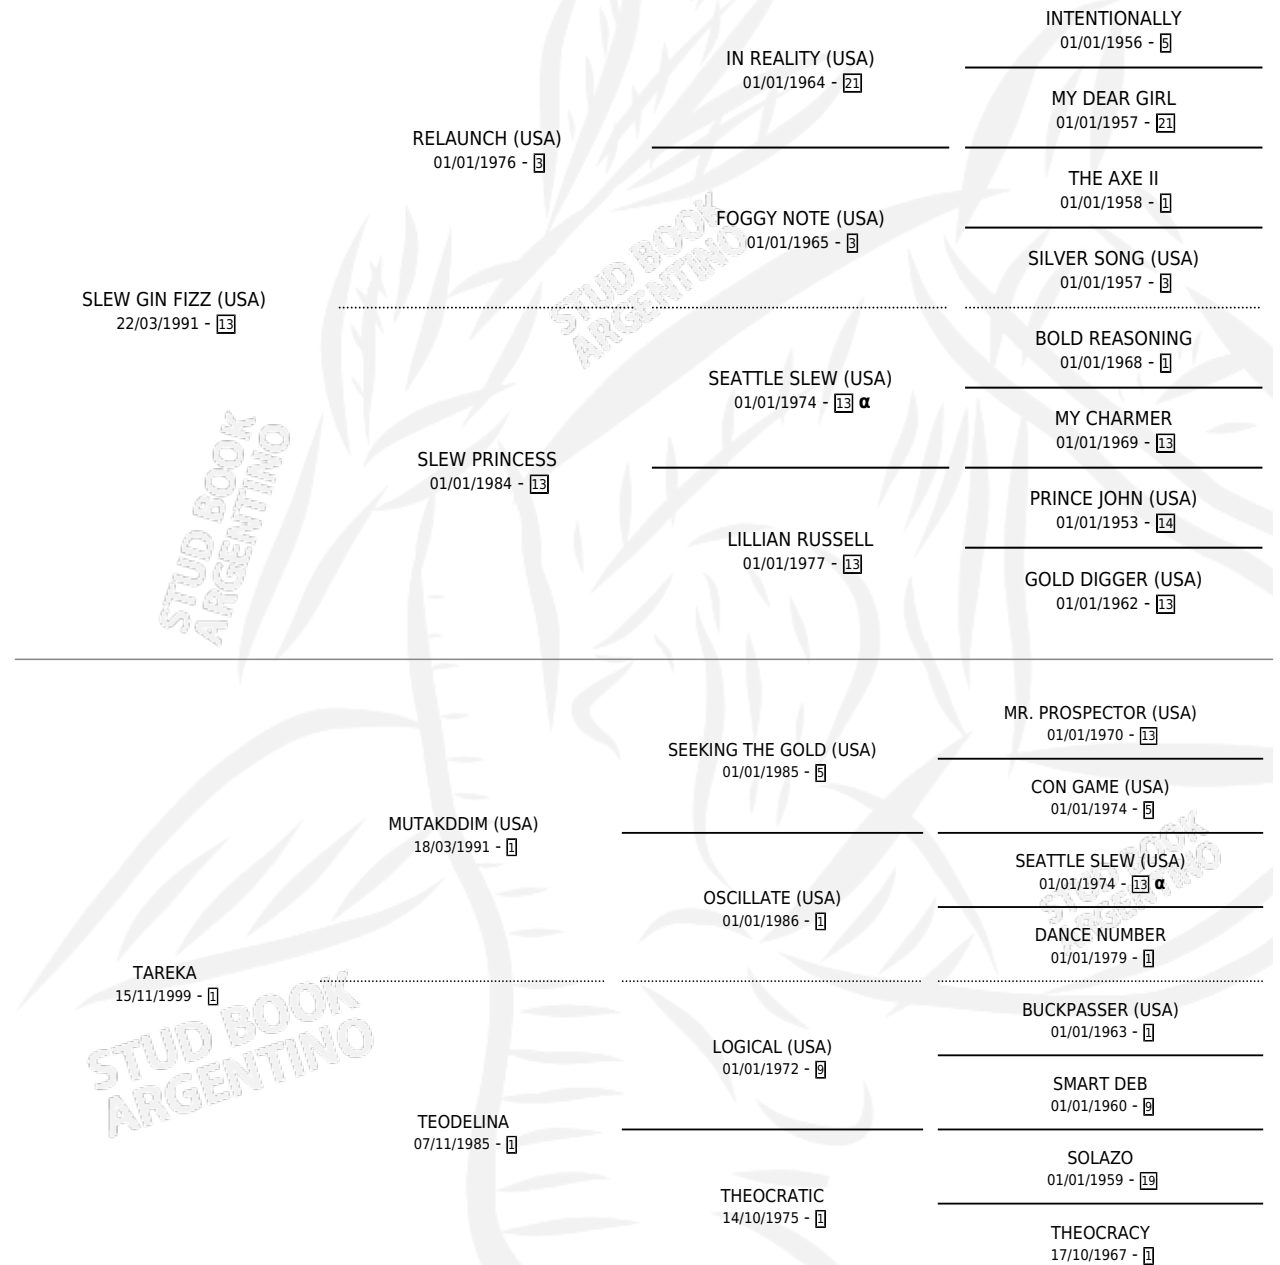

BASILICO

por **SLEW GIN FIZZ (USA)** y **TAREKA** por **MUTAKDDIM (USA)**

Argentina · Macho · Zaino · SP · 20/09/2005
Familia 1-w · Volumen 39

ESTADO

TIPIFICACIÓN SANGUÍNEA	X
TIPIFICACIÓN POR ADN	✓
PASAPORTE	X
IDENTIFICACIÓN POR MICROCHIP	X
REPRODUCTOR	X

Lugar de nacimiento: Los Cerros De Loma Verde
Criador: Sin dato

PEDIGREE

INBREEDING : α

CAMPAÑA

Solo carreras oficiales de Argentina

POR EDAD

EDAD	CC	1°	2°	3°	4°	5°	NP	CLC	CLG	CLCG1	CLGG1	IMPORTE	GANANCIA / CC
3 AÑOS	1	0	0	0	0	0	1	0	0	0	0	\$0	\$0
4 AÑOS	2	0	0	0	0	0	2	0	0	0	0	\$0	\$0
5 AÑOS	2	1	0	0	0	0	1	0	0	0	0	\$19,500	\$9,750
6 AÑOS	1	0	0	0	0	0	1	0	0	0	0	\$0	\$0
TOTALES	6	1	0	0	0	0	5	0	0	0	0	\$19,500	\$3,250
%		16.7%	0.0%	0.0%	0.0%	0.0%	83.3%	0.0%	0.0%	0.0%	0.0%		

Ganador en La Plata - \$19,500, a los 5 años.

POR DISTANCIA

HIPODROMO	CC	1°	2°	3°	4°	5°	NP	CLC	CLG	CLCG1	CLGG1	IMPORTE
SAN ISIDRO	1	0	0	0	0	0	1	0	0	0	0	\$0
1200 MTS	1	0	0	0	0	0	1	0	0	0	0	\$0
LA PLATA	3	1	0	0	0	0	2	0	0	0	0	\$19,500
1200 MTS	1	0	0	0	0	0	1	0	0	0	0	\$0
1000 MTS	1	1	0	0	0	0	0	0	0	0	0	\$19,500
1100 MTS	1	0	0	0	0	0	1	0	0	0	0	\$0
PALERMO	2	0	0	0	0	0	2	0	0	0	0	\$0
1400 MTS	2	0	0	0	0	0	2	0	0	0	0	\$0