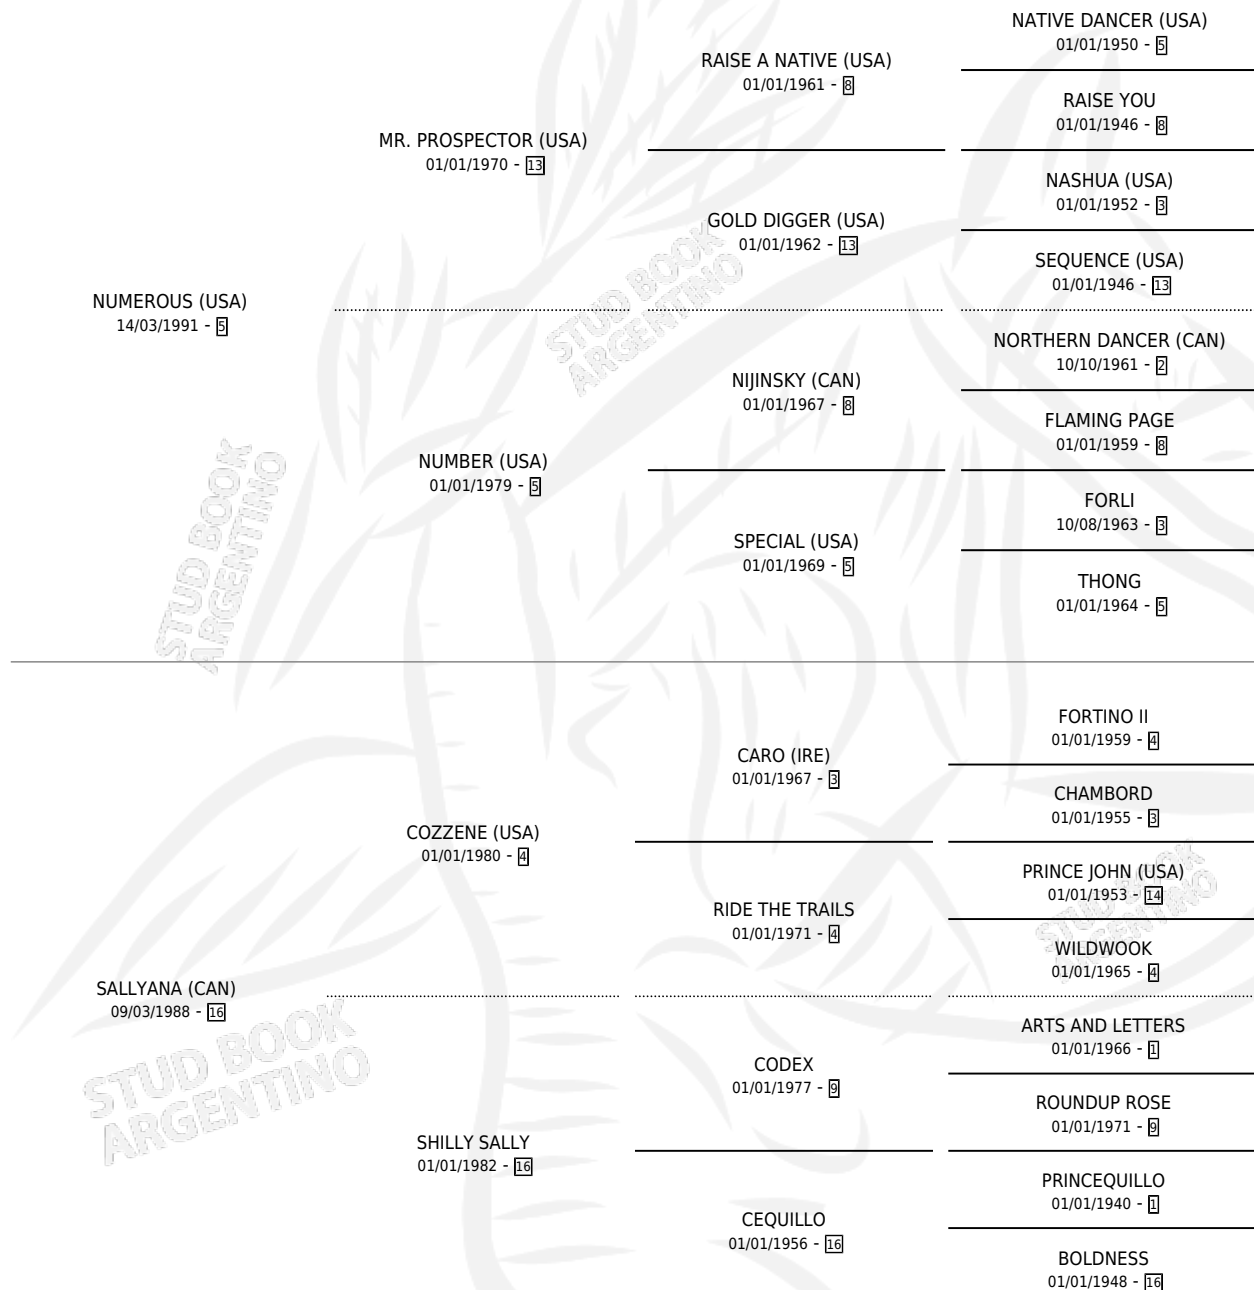

SIDDONS

por **NUMEROUS (USA)** y **SALLYANA (CAN)** por **COZZENE (USA)**

Argentina · Hembra · Zaino Doradillo · SP · 10/10/2005
Familia 16-a · Volumen 39

ESTADO

TIPIFICACIÓN SANGUÍNEA	X
TIPIFICACIÓN POR ADN	✓
PASAPORTE	✓
IDENTIFICACIÓN POR MICROCHIP	X
REPRODUCTOR	✓

Lugar de nacimiento: Los Cerros De Loma Verde
Criador: Sin dato

~

HIJOS

	MACHOS	HEMBRAS
1 NACIERON	0	1
SIN ACTUACIONES		

PEDIGREE

S

mientos 1 / Efectividad 16.67%

PADRILLO	PRODUCTO	CRIADOR	1ER SERVICIO	ÚLTIMO SERVICIO
GAGMAN	∅		01/10/2014	03/10/2014
SIDDONS	∅		16/12/2013	18/12/2013
Datos oficiales del Stud Book Argentino			01/10/2012	03/10/2012
PONTUS	∅		09/09/2011	11/09/2011
Documentado generado el 01/05/2026			28/11/2010	30/11/2010
VERSERO FITZ	∅			
studbook.org.ar				
VERSERO FITZ	∅			
VERSERO FITZ	TIGRESA FITZ (H Z, 25/09/2010) •MURIÓ EL 25/09/2010•	LA CABALLERIZA S.A.	10/10/2009	12/10/2009