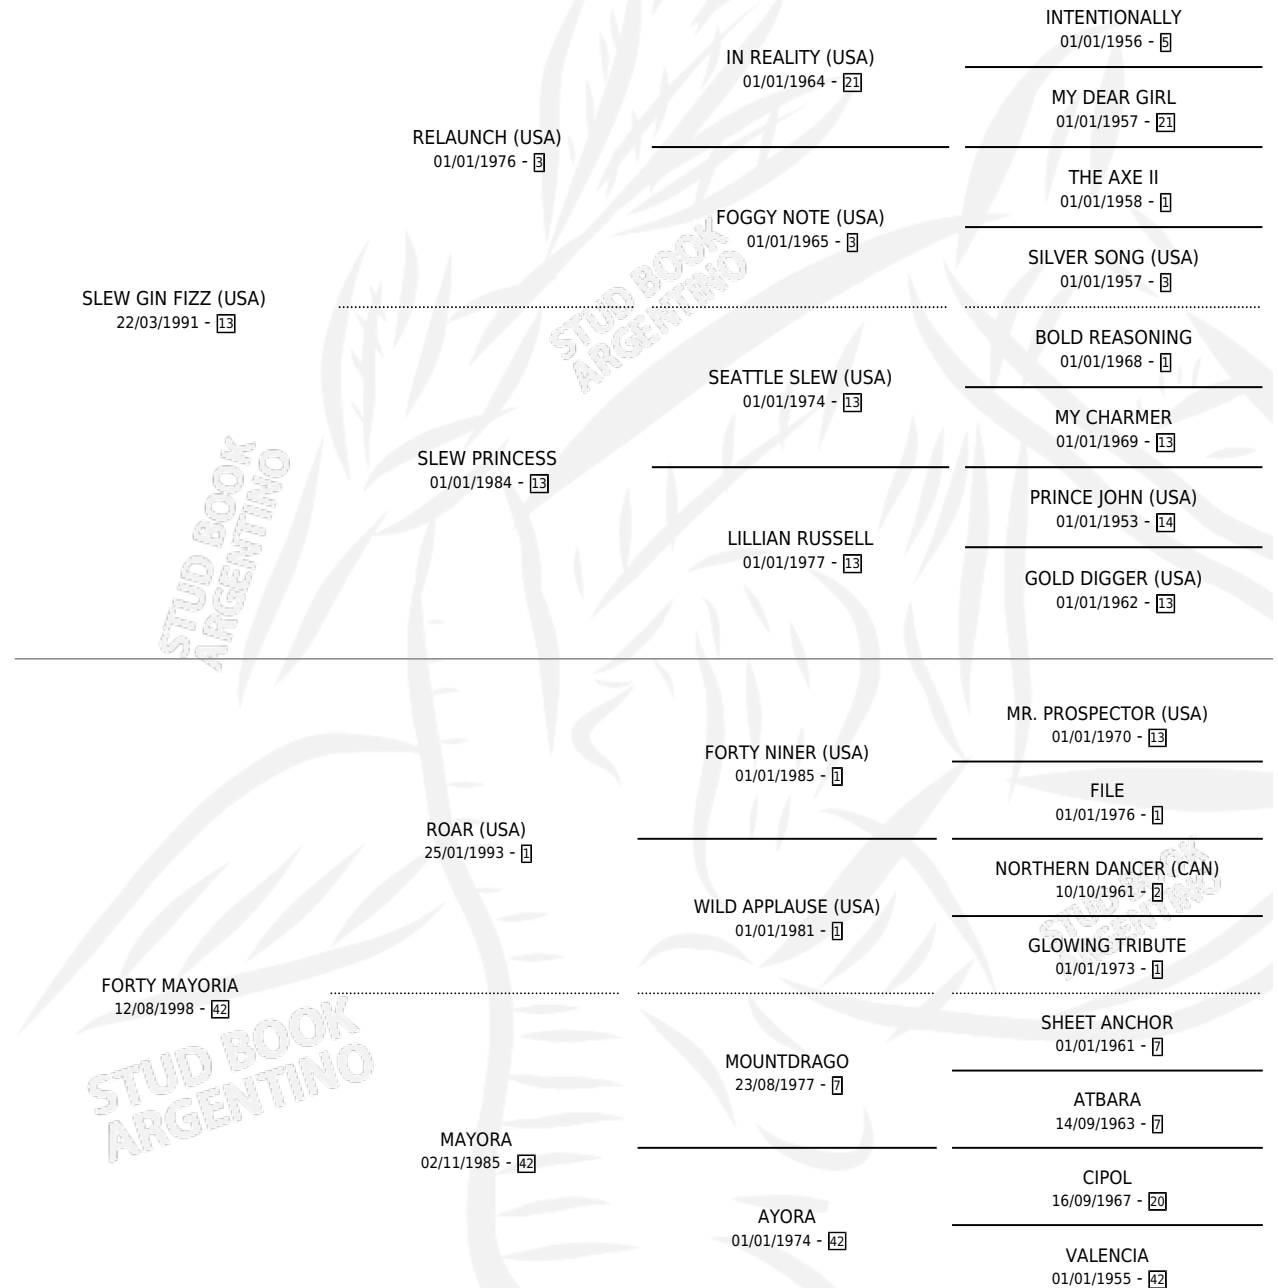

OCOYUNDA

por **SLEW GIN FIZZ (USA)** y **FORTY MAYORIA** por **ROAR (USA)**

Argentina · Hembra · Zaino · SP · 07/11/2005
Familia 42 · Volumen 39

ESTADO

TIPIFICACIÓN SANGUÍNEA	X
TIPIFICACIÓN POR ADN	X
PASAPORTE	X
IDENTIFICACIÓN POR MICROCHIP	X
REPRODUCTOR	X

Lugar de nacimiento: Los Cerros De Loma Verde
Criador: Sin dato

PEDIGREE

OCOYUNDA

Datos oficiales del Stud Book Argentino

Documento generado el 12/05/2026

studbook.org.ar