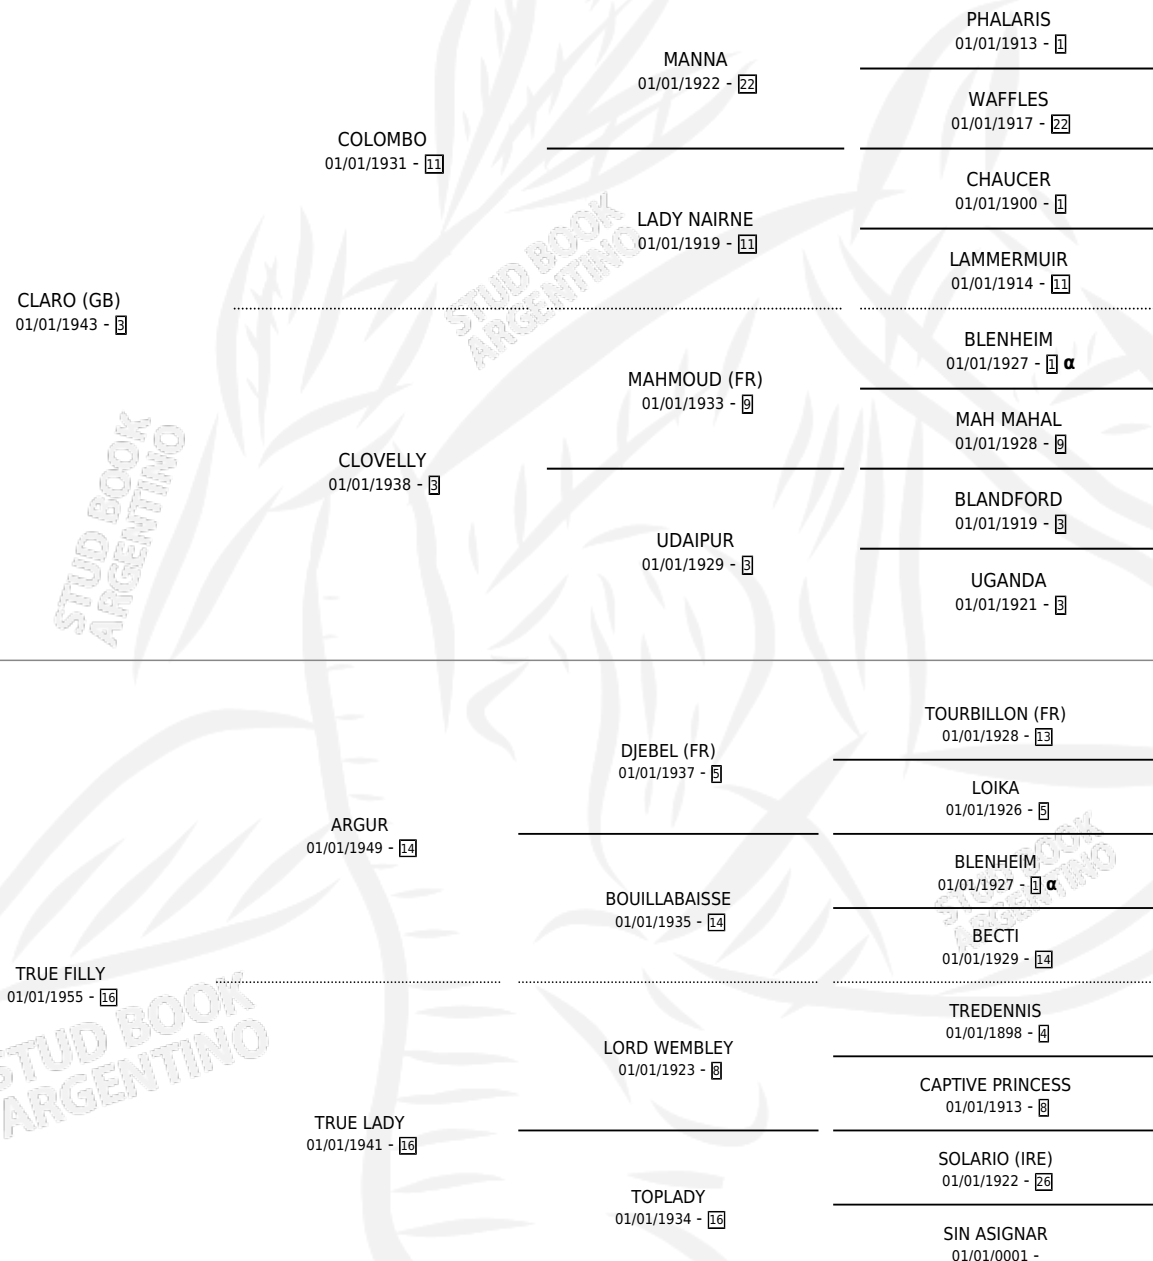

TRUE VAMP

por CLARO (GB) y TRUE FILLY por ARGUR

Argentina · Hembra · Zaino · SP · 01/01/1960
Familia 16-f · Volumen 24

ESTADO

TIPIFICACIÓN SANGUÍNEA	X
TIPIFICACIÓN POR ADN	X
PASAPORTE	X
IDENTIFICACIÓN POR MICROCHIP	X
REPRODUCTOR	✓

Lugar de nacimiento: Campo particular

Criador: Sin dato

~

HIJOS

	MACHOS	HEMBRAS
4 NACIERON	3	1
2 CORRIERON	1	1
2 GANARON	1	1
0 GANADORES CL	0 GANADORES GR	0 GANADORES G1

PEDIGREE

INBREEDING : α

S