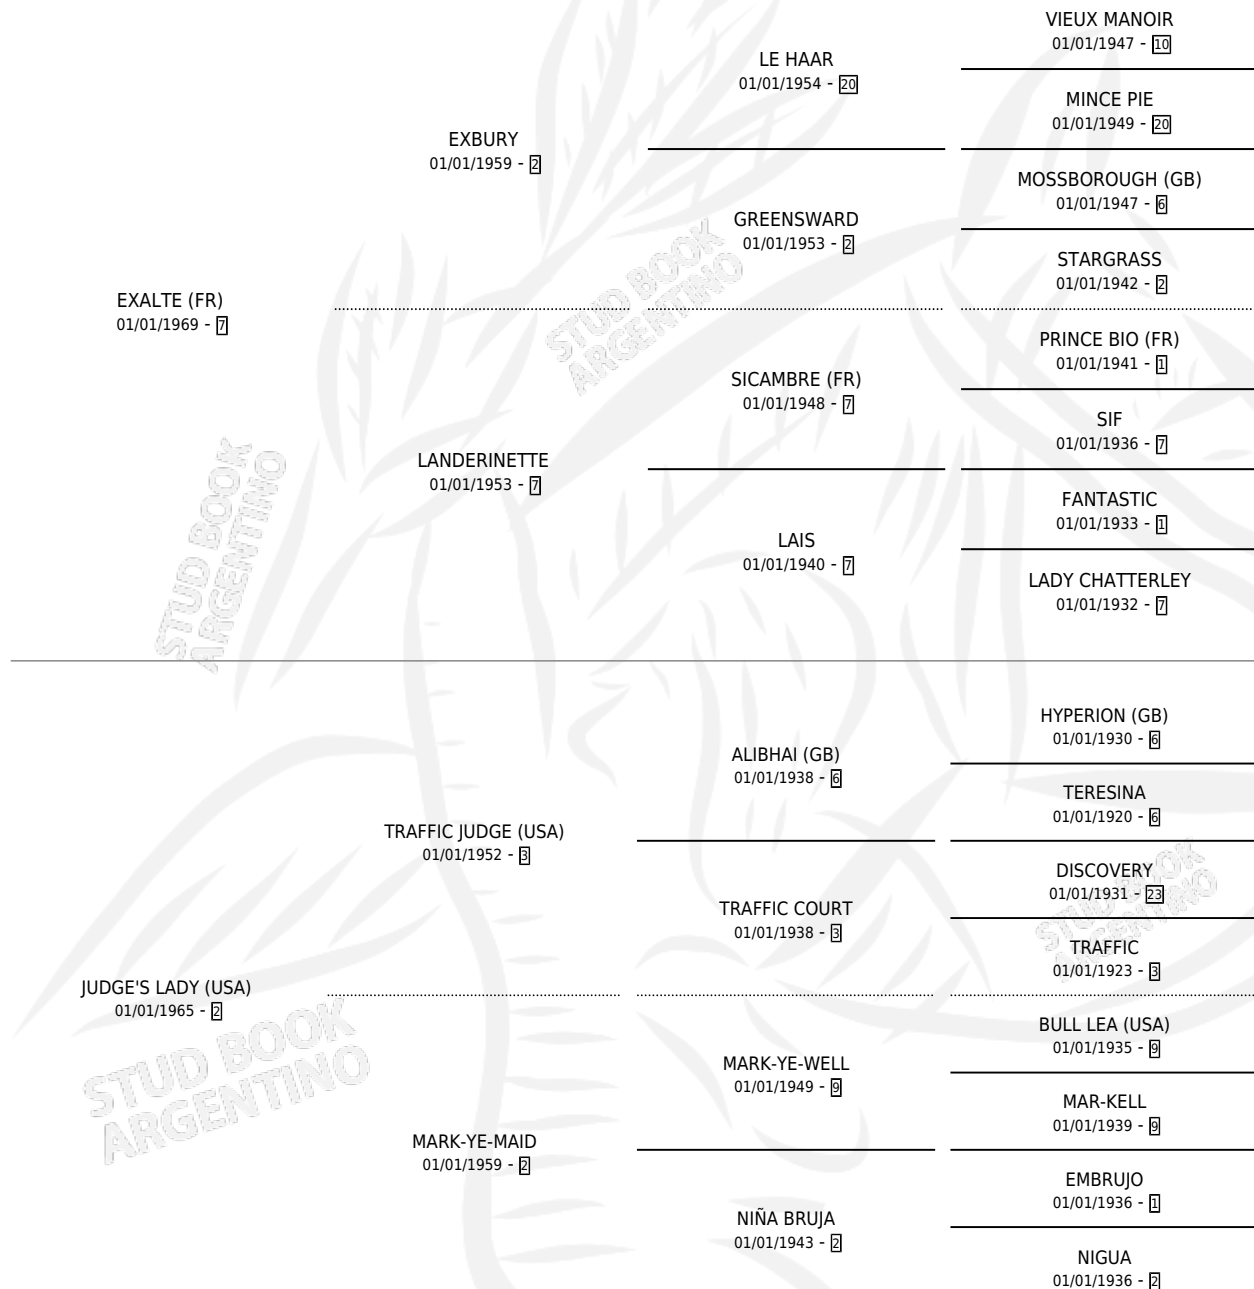

NIETA BRUJA

por **EXALTE (FR)** y **JUDGE'S LADY (USA)** por **TRAFFIC JUDGE (USA)**

Argentina · Hembra · Zaino Negro · SP · 01/01/1975
Familia 2-h · Volumen 29

ESTADO

TIPIFICACIÓN SANGUÍNEA	X
TIPIFICACIÓN POR ADN	X
PASAPORTE	X
IDENTIFICACIÓN POR MICROCHIP	X
REPRODUCTOR	✓

Lugar de nacimiento: Campo particular
Criador: San Jose de El Socorro Saayc

~

HIJOS

	MACHOS	HEMBRAS
12 NACIERON	4	8
7 CORRIERON	2	5
5 GANARON	1	4

0	0	0
GANADORES CL	GANADORES GR	GANADORES G1

PEDIGREE

CAMPAÑA

Solo carreras oficiales de Argentina

POR EDAD

EDAD	CC	1°	2°	3°	4°	5°	NP	CLC	CLG	CLCG1	CLGG1	IMPORTE	GANANCIA / CC
4 AÑOS	1	1	0	0	0	0	0	0	0	0	0	\$0	\$0
TOTALES	1	1	0	0	0	0	0	0	0	0	0	\$0	\$0
%		100%	0.0%	0.0%	0.0%	0.0%	0.0%	0.0%	0.0%	0.0%	0.0%		