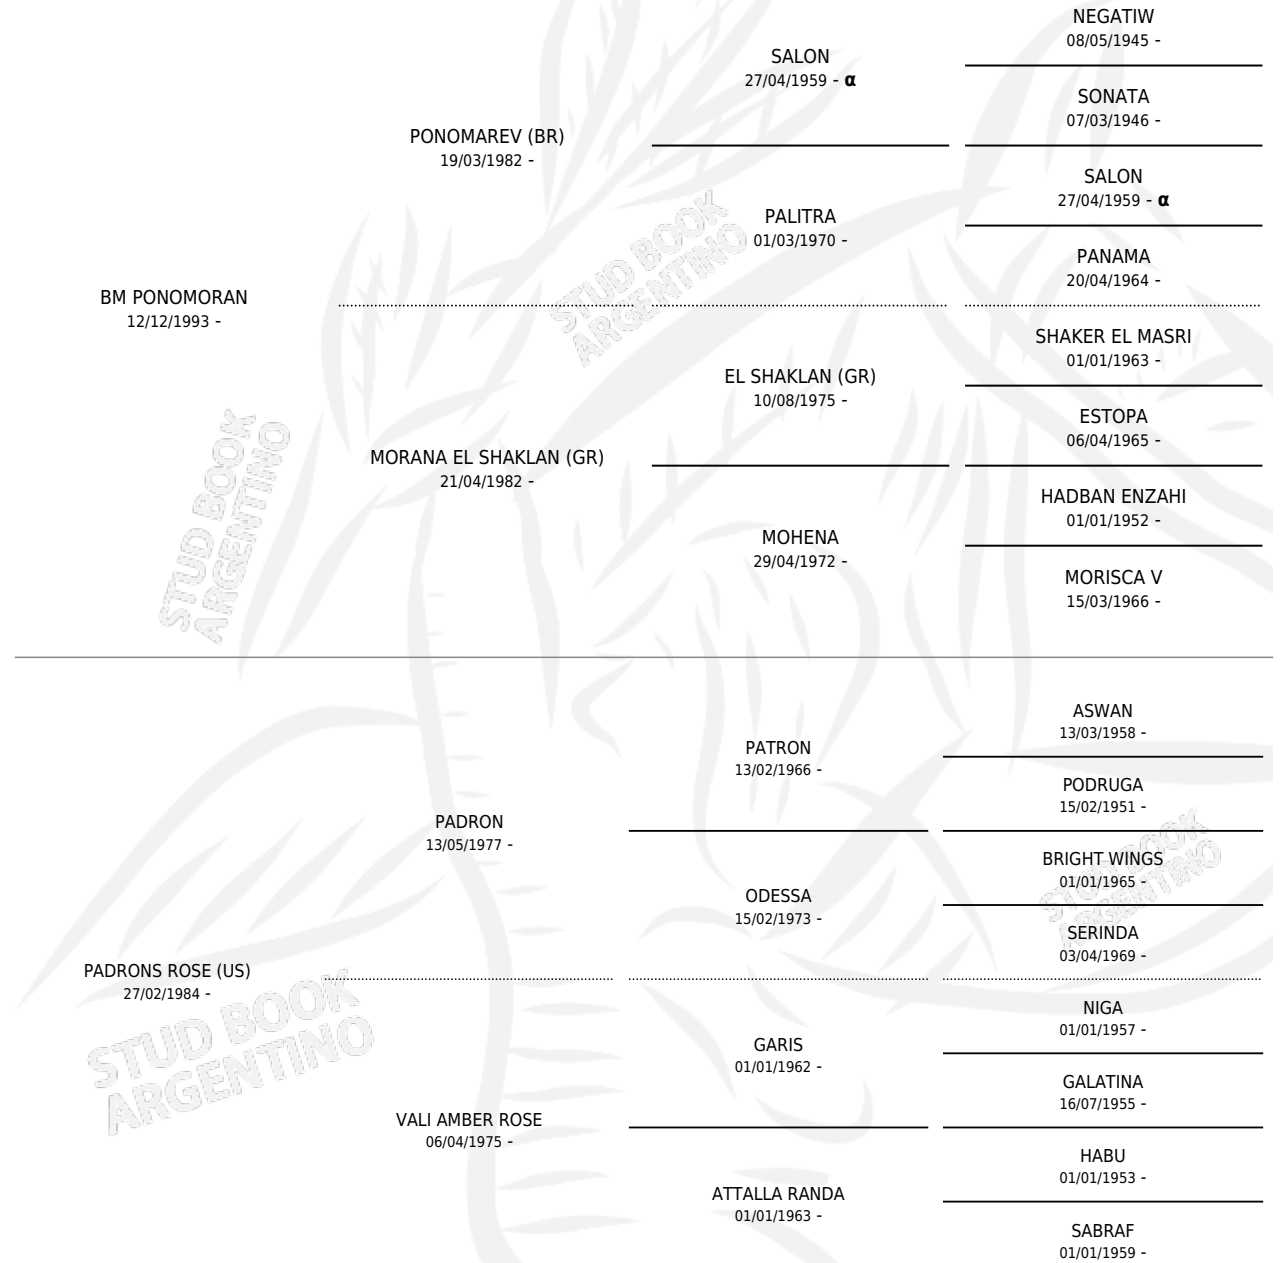

BM PASIONAL

por **BM PONOMORAN** y **PADRONS ROSE (US)** por **PADRON**

Argentina · Macho · Zaino · AP · 19/12/2005
Familia · Volumen 39

ESTADO

TIPIFICACIÓN SANGUÍNEA	X
TIPIFICACIÓN POR ADN	✓
PASAPORTE	X
IDENTIFICACIÓN POR MICROCHIP	X
REPRODUCTOR	X

Lugar de nacimiento: Pavon
Criador: Pavon

PEDIGREE

INBREEDING : α

BM PASIONAL

Datos oficiales del Stud Book Argentino

Documento generado el 08/05/2026

studbook.org.ar