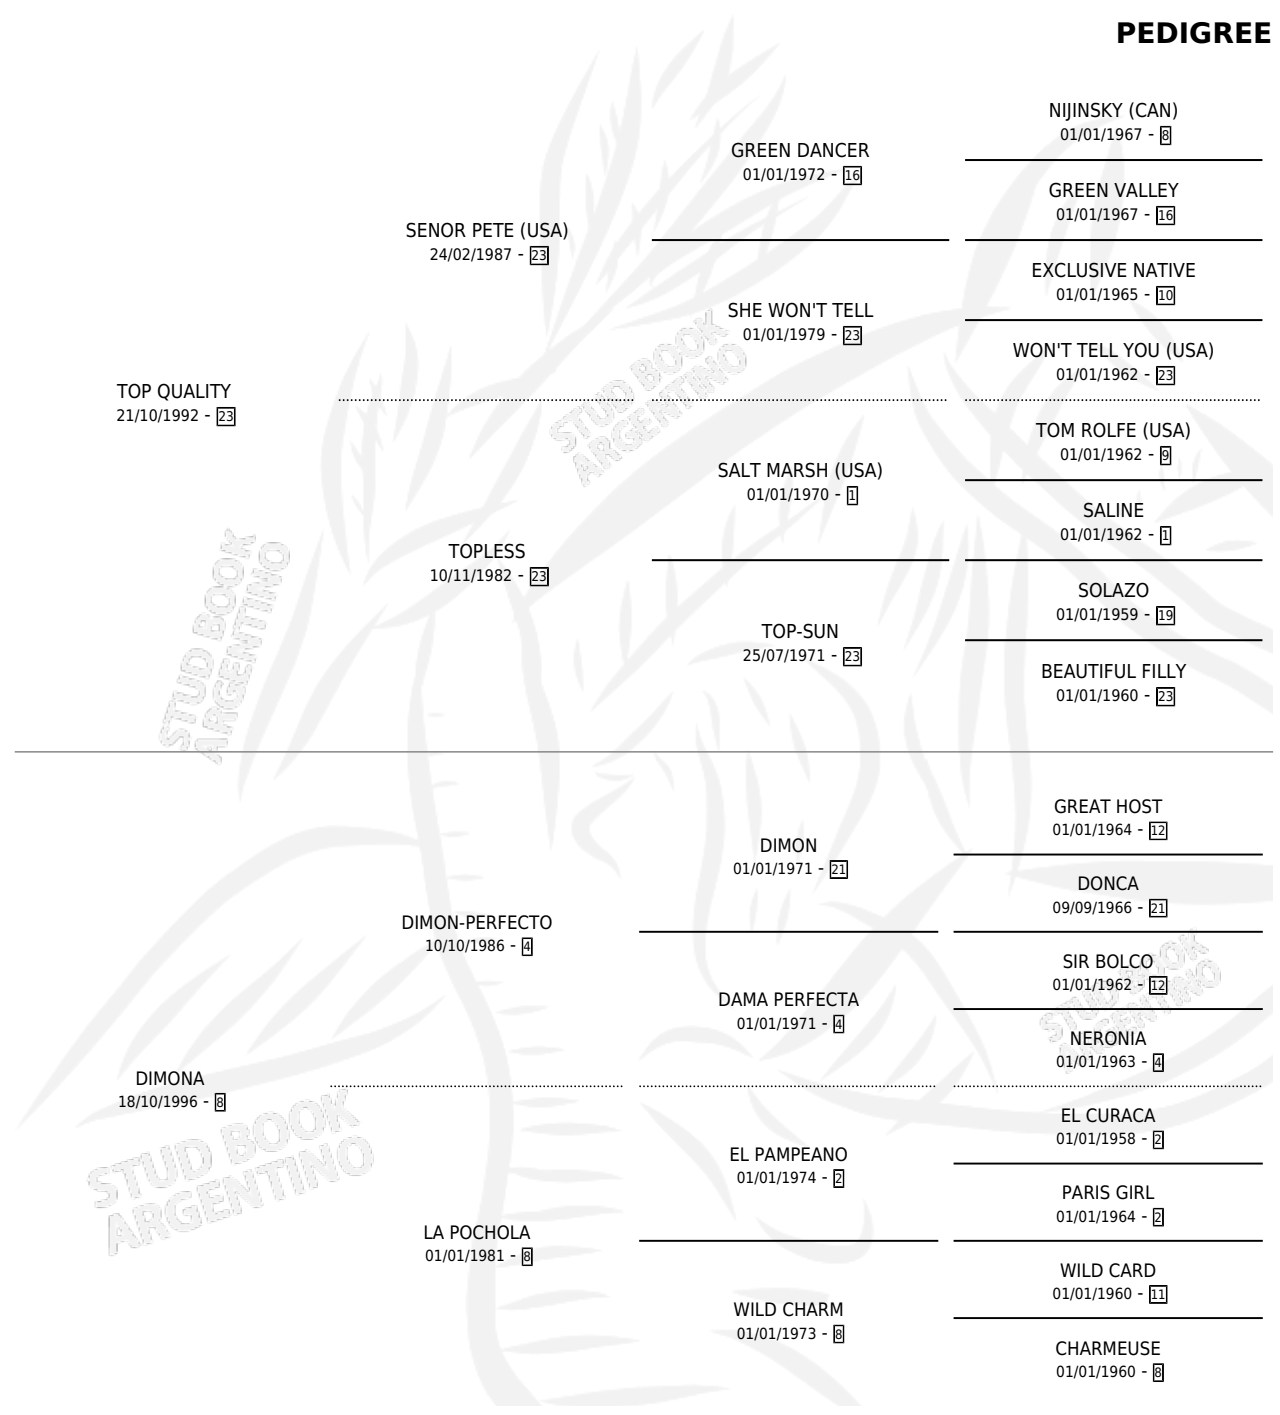

NATTA TOOP

por TOP QUALITY y DIMONA por DIMON-PERFECTO

Argentina · Hembra · Zaino · SP · 28/09/2005
Familia 8-j · Volumen 39

ESTADO

TIPIFICACIÓN SANGUÍNEA	X
TIPIFICACIÓN POR ADN	✓
PASAPORTE	✓
IDENTIFICACIÓN POR MICROCHIP	X
REPRODUCTOR	X

Lugar de nacimiento: Campo particular
Criador: Sin dato

PEDIGREE

NIJINSKY (CAN)
01/01/1967 - [8]

GREEN VALLEY
01/01/1967 - [16]

EXCLUSIVE NATIVE
01/01/1965 - [10]

WON'T TELL YOU (USA)
01/01/1962 - [23]

TOM ROLFE (USA)
01/01/1962 - [9]

PARIS GIRL
01/01/1964 - [2]

WILD CARD
01/01/1960 - [11]

CHARMEUSE
01/01/1960 - [8]

GREEN DANCER
01/01/1972 - [16]

SEÑOR PETE (USA)
24/02/1987 - [23]

SHE WON'T TELL
01/01/1979 - [23]

TOP QUALITY
21/10/1992 - [23]

SALT MARSH (USA)
01/01/1970 - [1]

TOPLESS
10/11/1982 - [23]

TOP-SUN
25/07/1971 - [23]

DIMON
01/01/1971 - [21]

DIMON-PERFECTO
10/10/1986 - [4]

DAMA PERFECTA
01/01/1971 - [4]

DIMONA
18/10/1996 - [8]

EL PAMPEANO
01/01/1974 - [2]