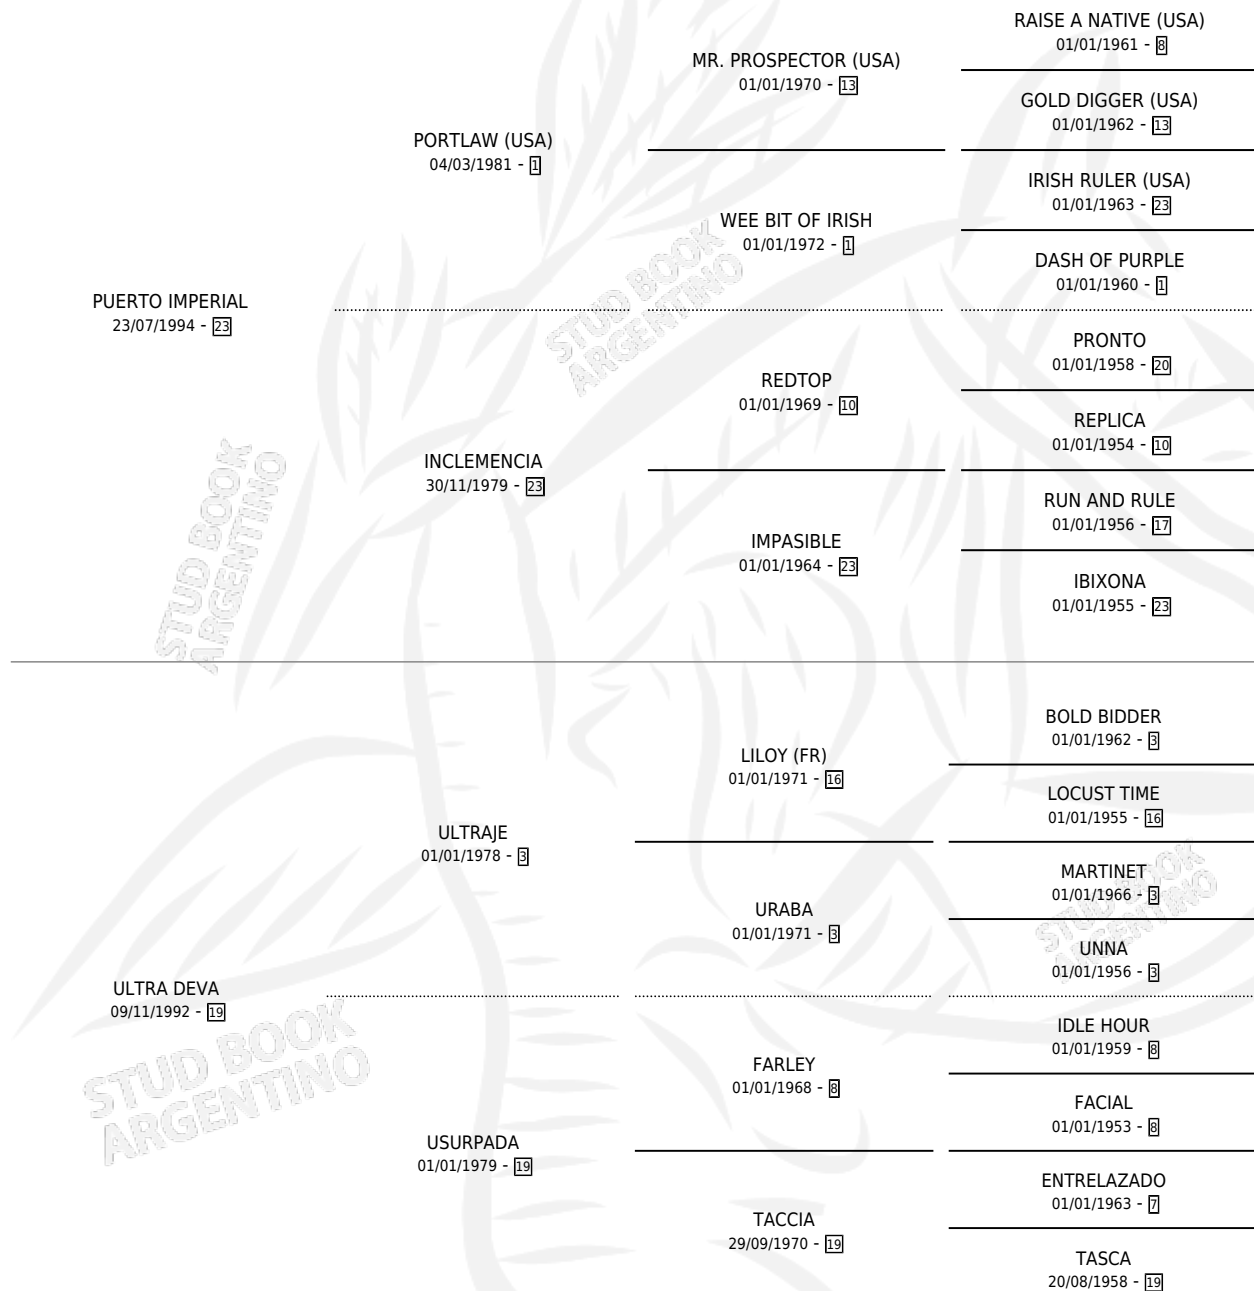

ULTRA PUERTO

por **PUERTO IMPERIAL** y **ULTRA DEVA** por **ULTRAJE**

Argentina · Macho · Zaino · SP · 08/11/2005
Familia 19-c · Volumen 39

ESTADO

TIPIFICACIÓN SANGUÍNEA	X
TIPIFICACIÓN POR ADN	X
PASAPORTE	X
IDENTIFICACIÓN POR MICROCHIP	X
REPRODUCTOR	X

Lugar de nacimiento: Los Bacanes

Criador: Berdezagar Jose Miguel

PEDIGREE

ULTRA PUERTO

Datos oficiales del Stud Book Argentino

Documento generado el 11/05/2026

studbook.org.ar