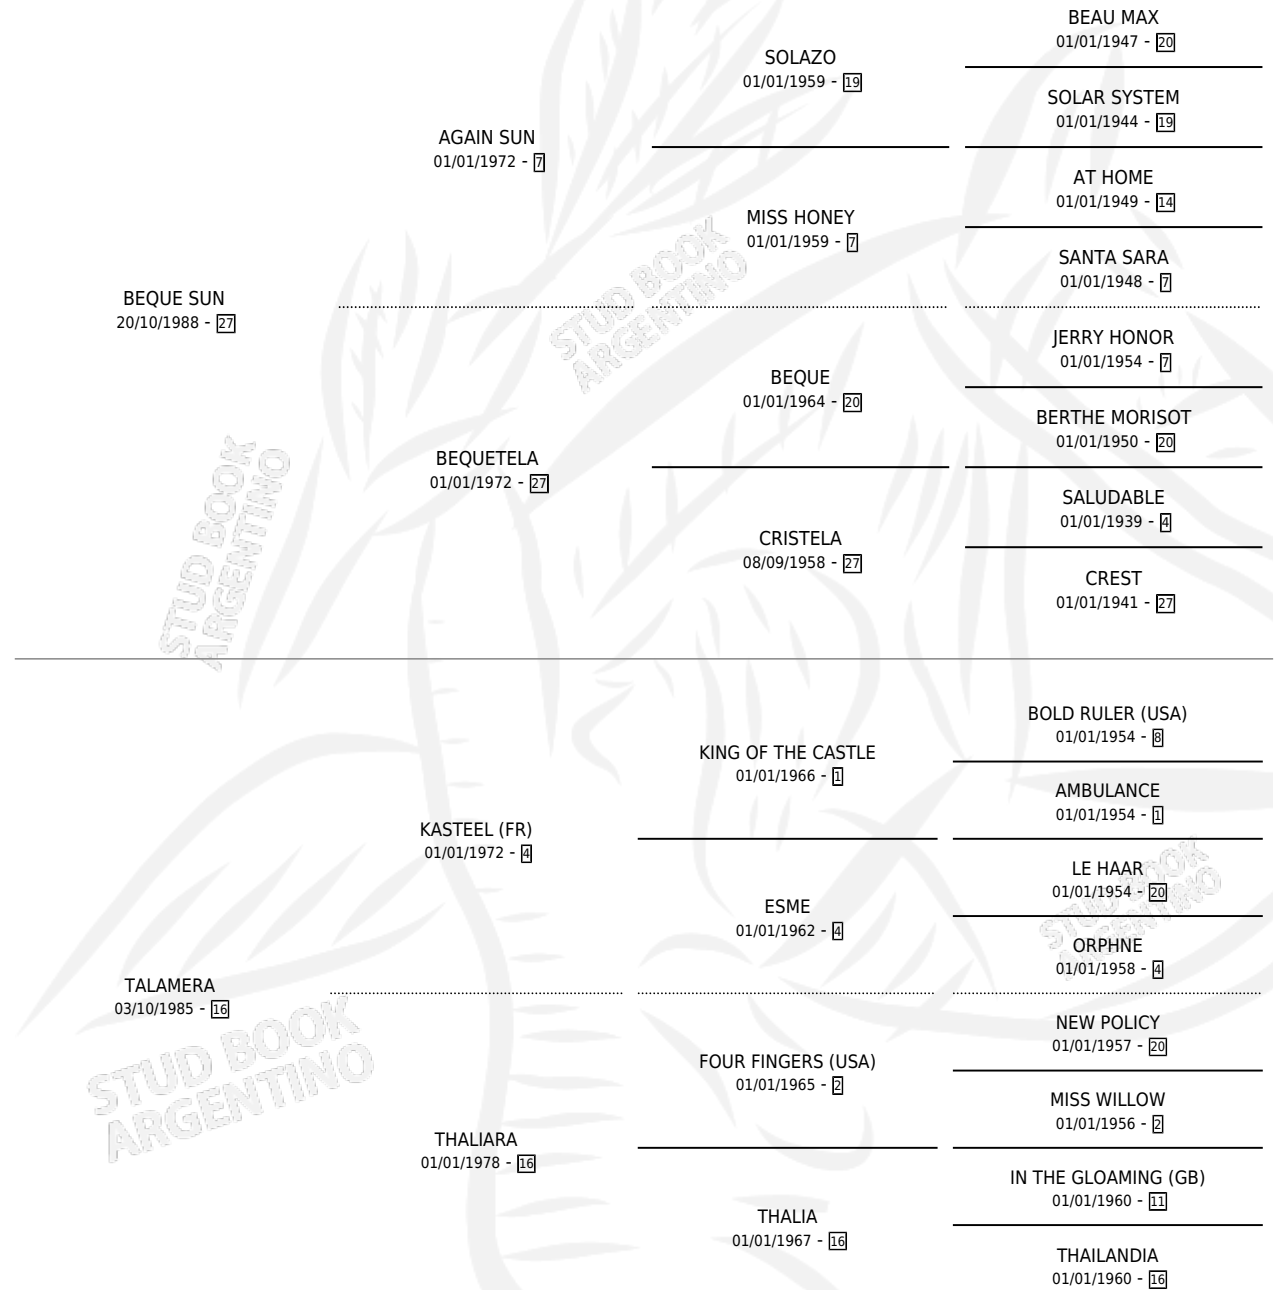

TALO SUN

por **BEQUE SUN** y **TALAMERA** por **KASTEEL (FR)**

Argentina · Macho · Zaino · SP · 24/12/2005
Familia 16-f · Volumen 39

ESTADO

TIPIFICACIÓN SANGUÍNEA	✓
TIPIFICACIÓN POR ADN	✓
PASAPORTE	✓
IDENTIFICACIÓN POR MICROCHIP	X
REPRODUCTOR	X

Lugar de nacimiento: Los Bayos

Criador: Badiola Pablo Jose

PEDIGREE

TALO SUN

Datos oficiales del Stud Book Argentino

Documento generado el 12/06/2026

studbook.org.ar