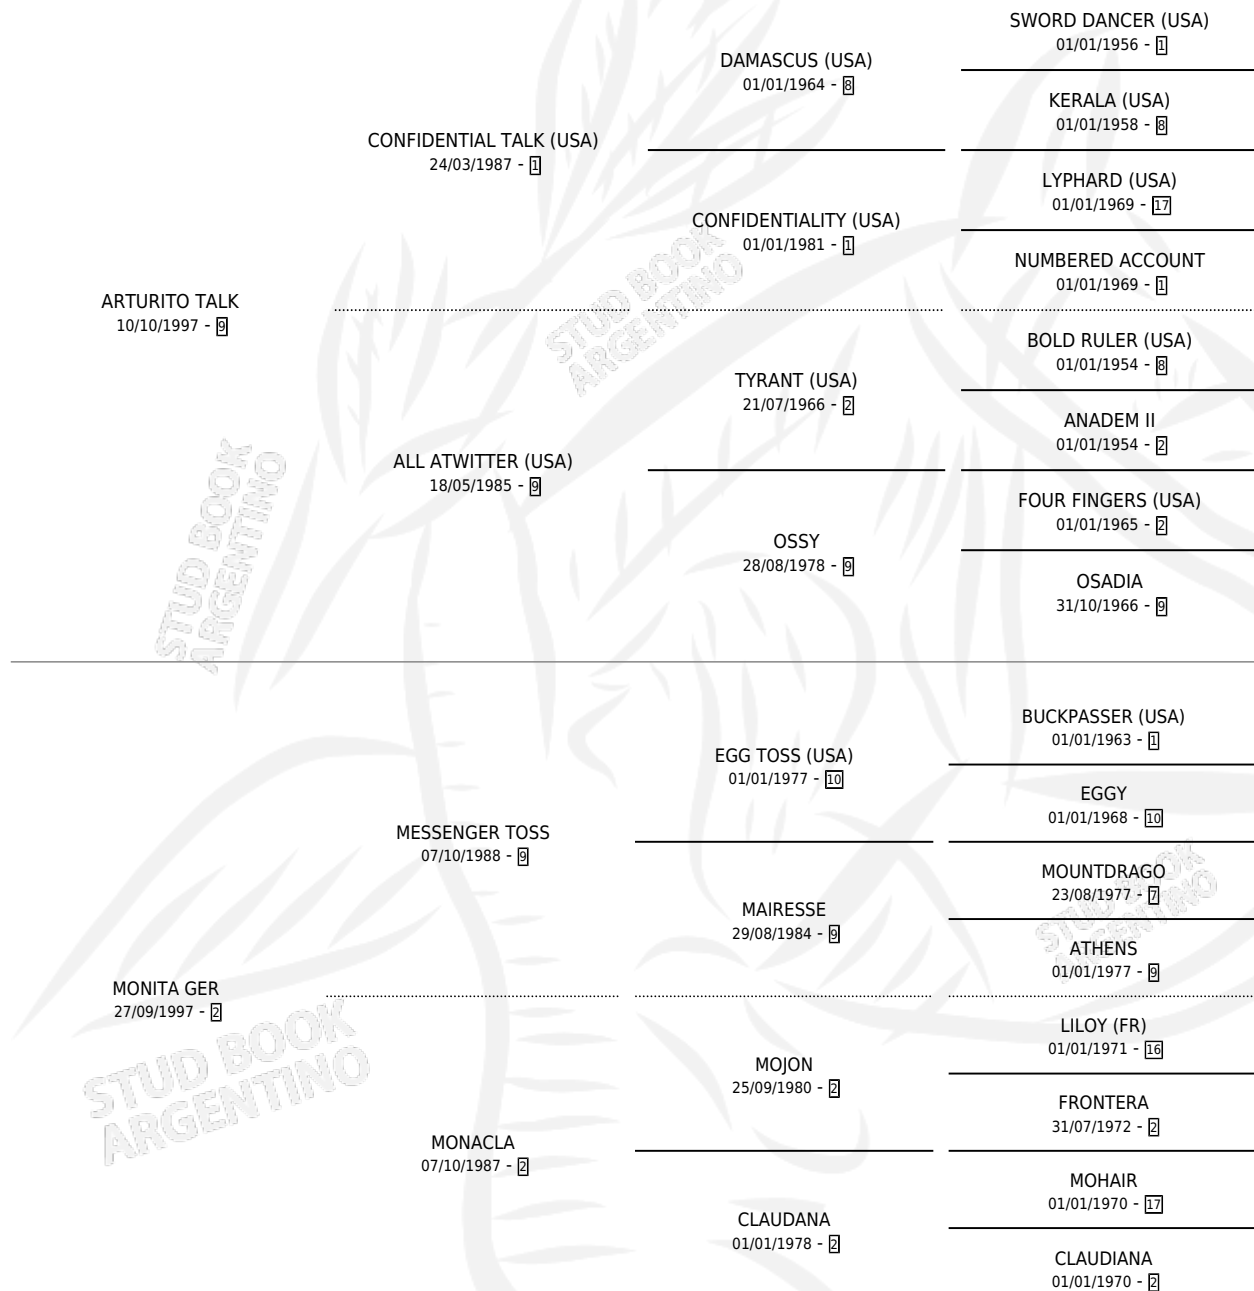

MONITA ART

por **ARTURITO TALK** y **MONITA GER** por **MESSENGER TOSS**

Argentina · Hembra · Alazan · SP · 12/12/2005
Familia 2-f · Volumen 39

ESTADO

TIPIFICACIÓN SANGUÍNEA	X
TIPIFICACIÓN POR ADN	✓
PASAPORTE	X
IDENTIFICACIÓN POR MICROCHIP	X
REPRODUCTOR	X

Lugar de nacimiento: Caonabo

Criador: Sin dato

PEDIGREE

MONITA ART

Datos oficiales del Stud Book Argentino

Documento generado el 15/05/2026

studbook.org.ar