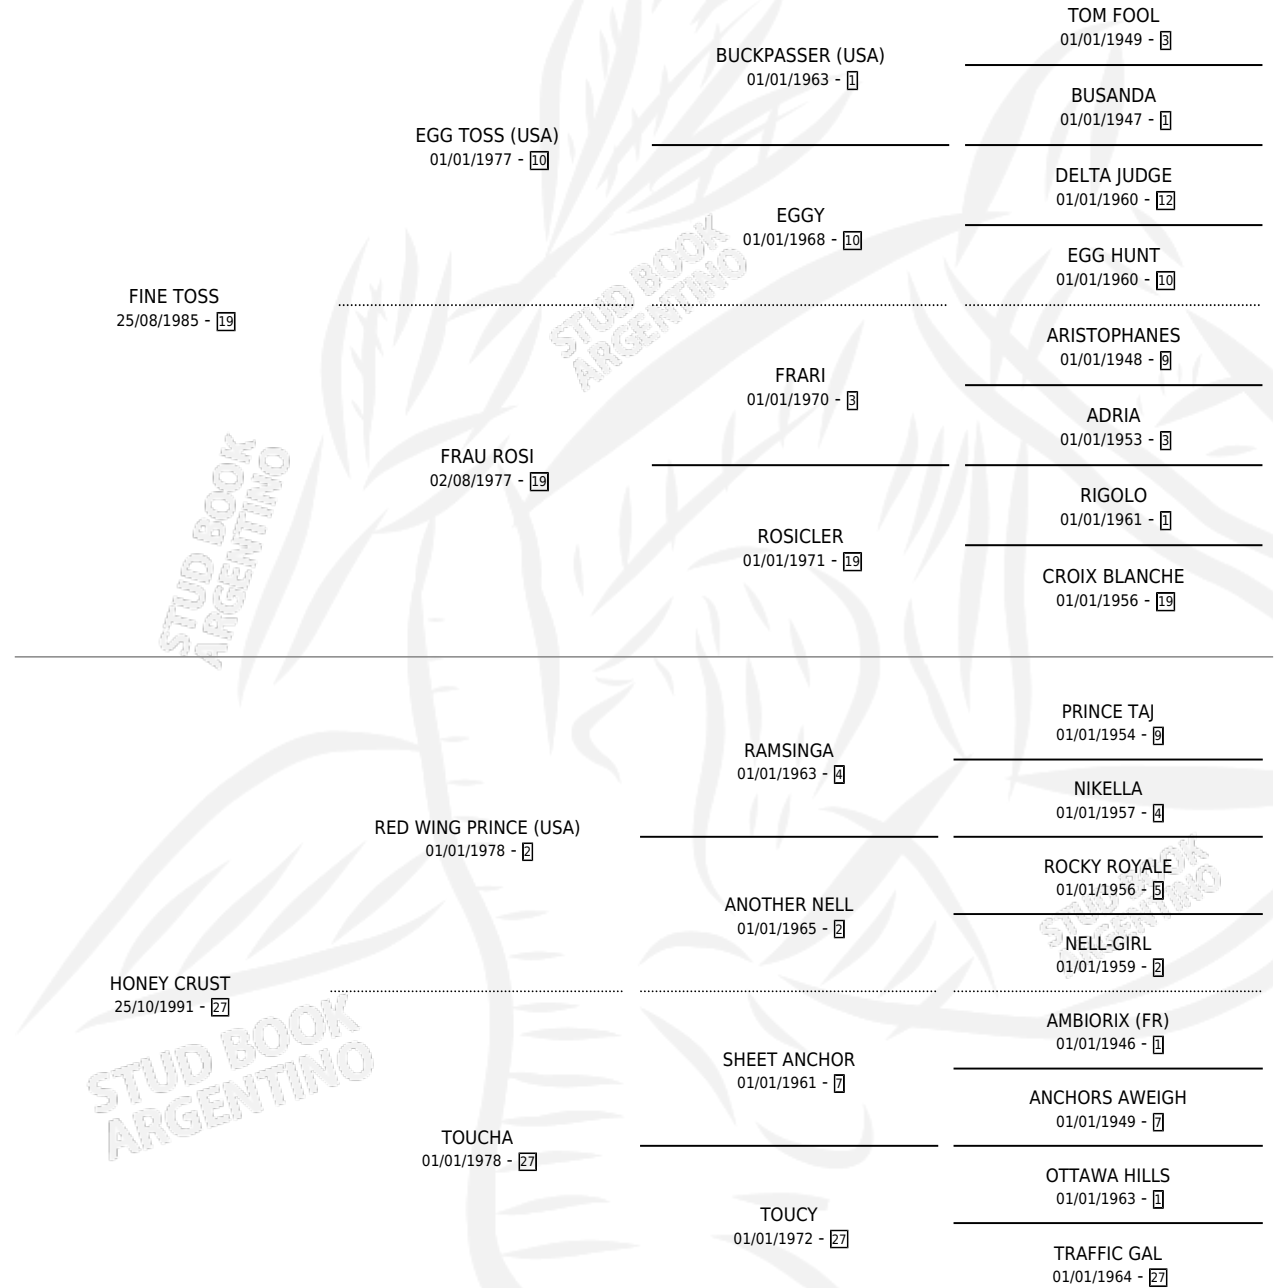

JONITO TOSS

por FINE TOSS y HONEY CRUST por RED WING PRINCE (USA)

Argentina · Macho · Alazan · SP · 03/11/2005
Familia 27-a · Volumen 39

ESTADO

TIPIFICACIÓN SANGUÍNEA	X
TIPIFICACIÓN POR ADN	✓
PASAPORTE	✓
IDENTIFICACIÓN POR MICROCHIP	X
REPRODUCTOR	X

Lugar de nacimiento: Sueño Azul

Criador: Evelina Chesnot E Hijos Sociedad De Hecho

PEDIGREE

JONITO TOSS

Datos oficiales del Stud Book Argentino

Documento generado el 08/05/2026

studbook.org.ar