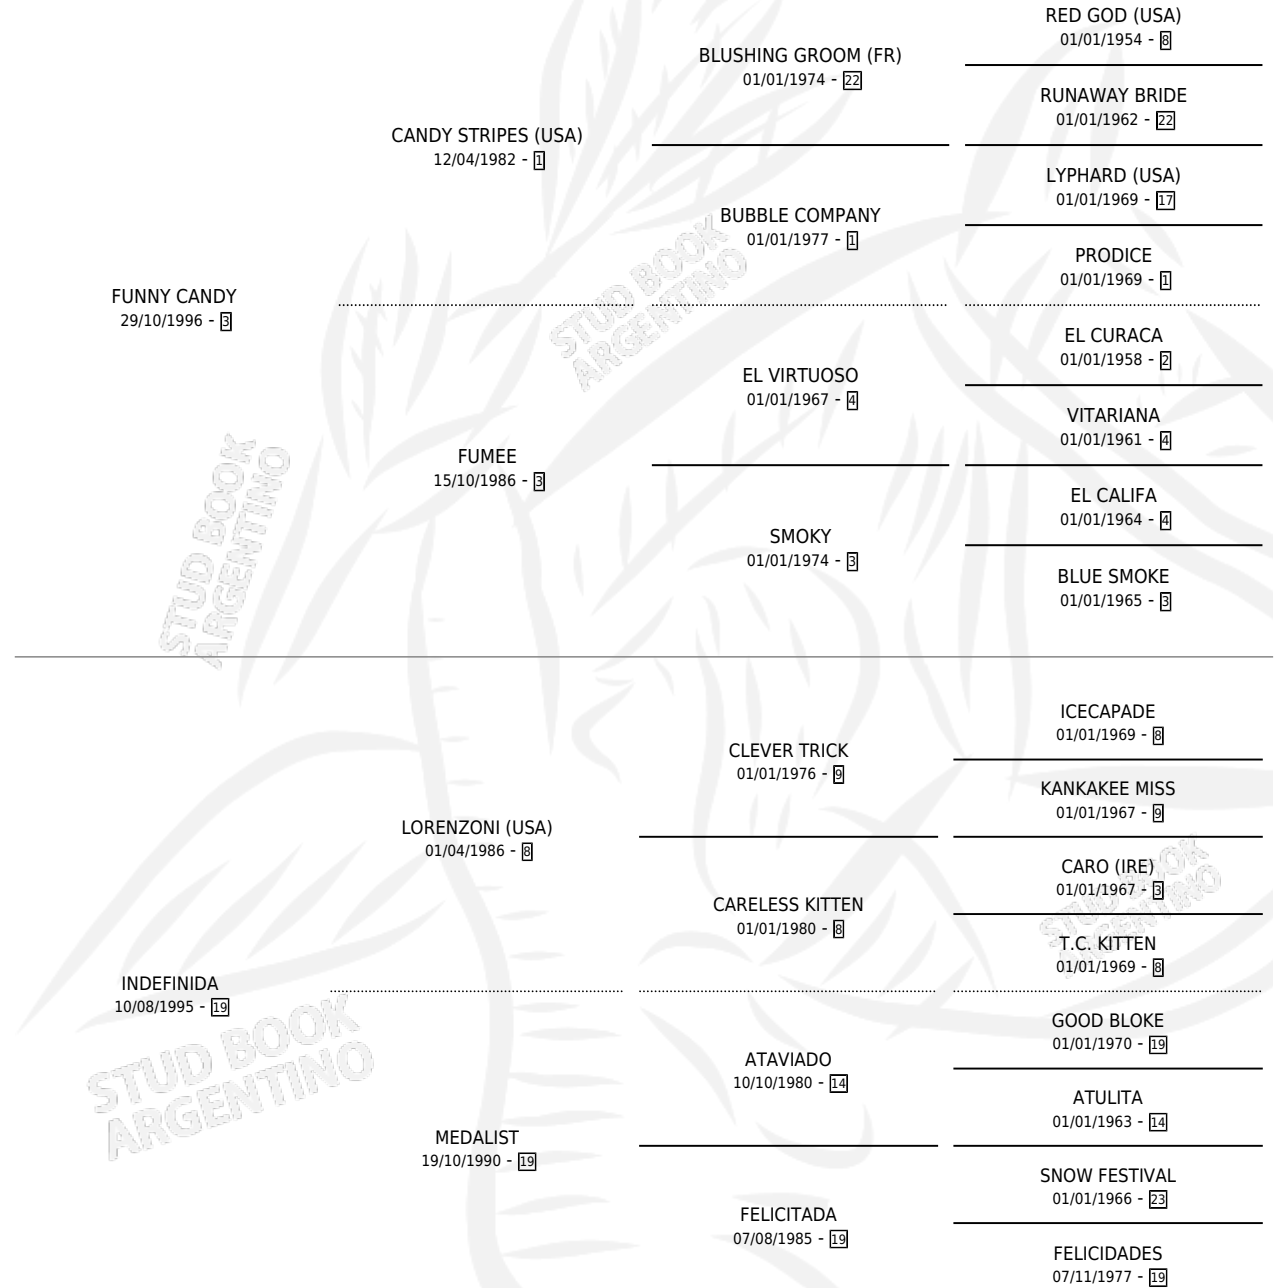

FUMME TILI

por **FUNNY CANDY** y **INDEFINIDA** por **LORENZONI (USA)**

Argentina · Hembra · Zaino Doradillo · SP · 15/11/2005
Familia 19-c · Volumen 39

ESTADO

| | |
|------------------------------|---|
| TIPIFICACIÓN SANGUÍNEA | X |
| TIPIFICACIÓN POR ADN | ✓ |
| PASAPORTE | X |
| IDENTIFICACIÓN POR MICROCHIP | X |
| REPRODUCTOR | ✓ |

Lugar de nacimiento: Tilarao

Criador: Sin dato

PEDIGREE

S

mientos 0 / Efectividad 0.00%

PADRILLO

PRODUCTO

CRIADOR

1ER SERVICIO

ÚLTIMO SERVICIO

LORD JAN

∅

22/10/2009

22/10/2009

FUMME TILI

Datos oficiales del Stud Book Argentino