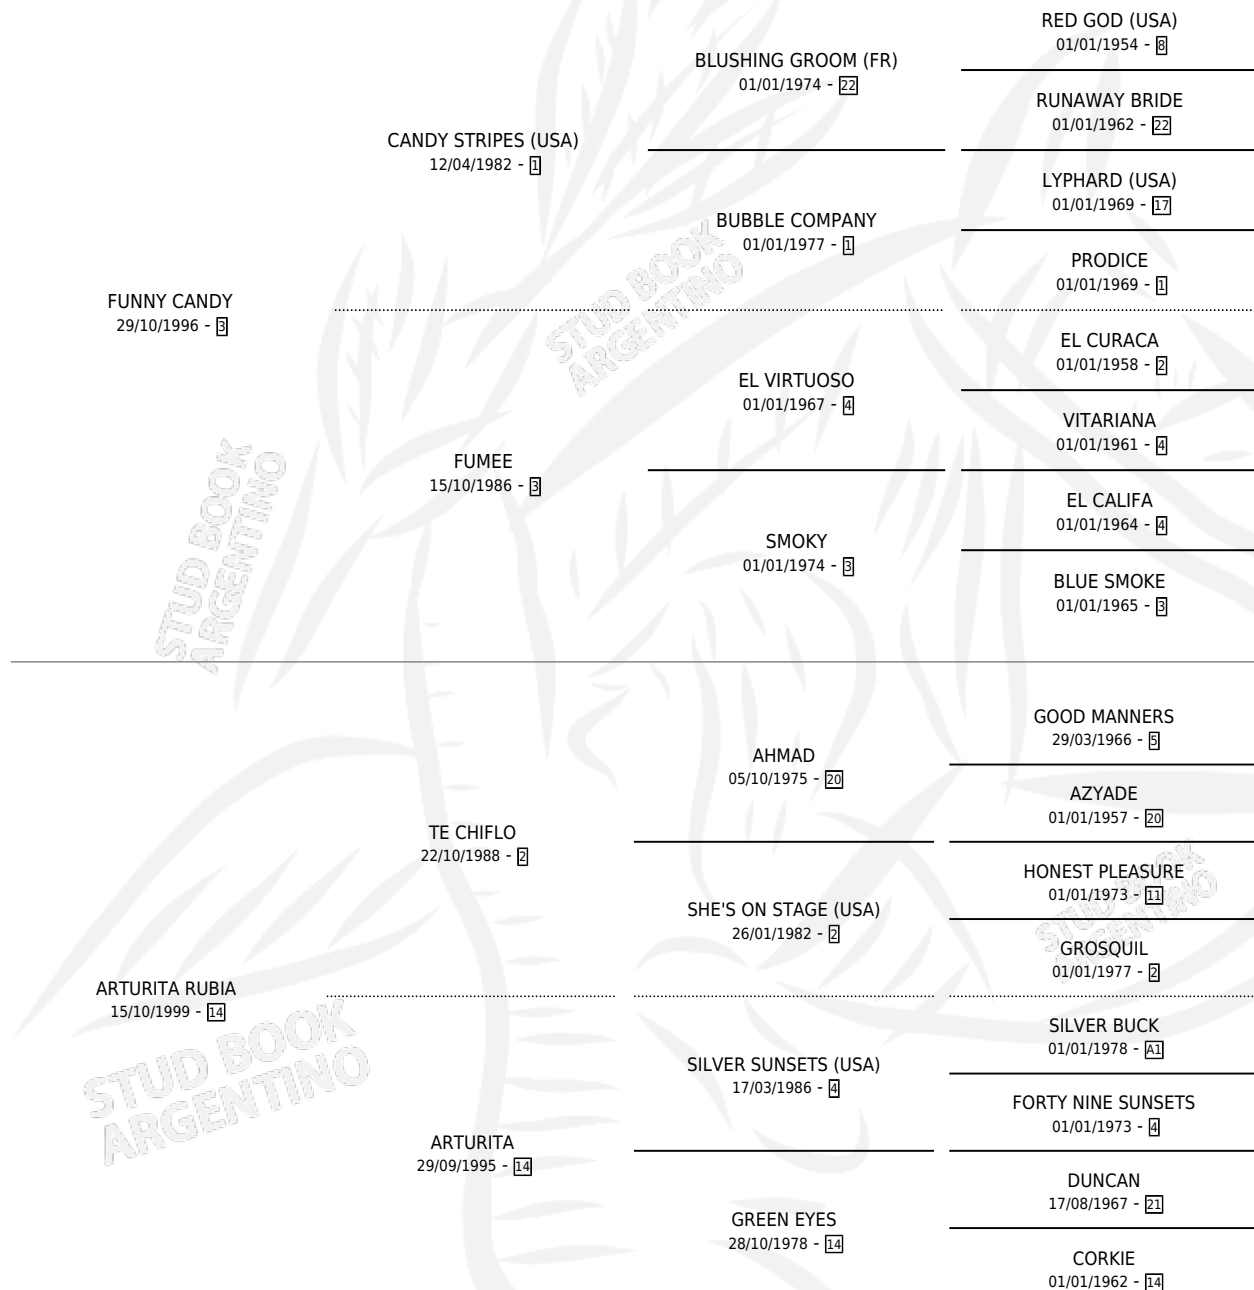

TILI FUNNY

por FUNNY CANDY y ARTURITA RUBIA por TE CHIFLO

Argentina · Macho · Zaino · SP · 10/11/2005
Familia 14-c · Volumen 39

ESTADO

TIPIFICACIÓN SANGUÍNEA	X
TIPIFICACIÓN POR ADN	✓
PASAPORTE	X
IDENTIFICACIÓN POR MICROCHIP	X
REPRODUCTOR	X

Lugar de nacimiento: Tilisarao

Criador: Sin dato

PEDIGREE