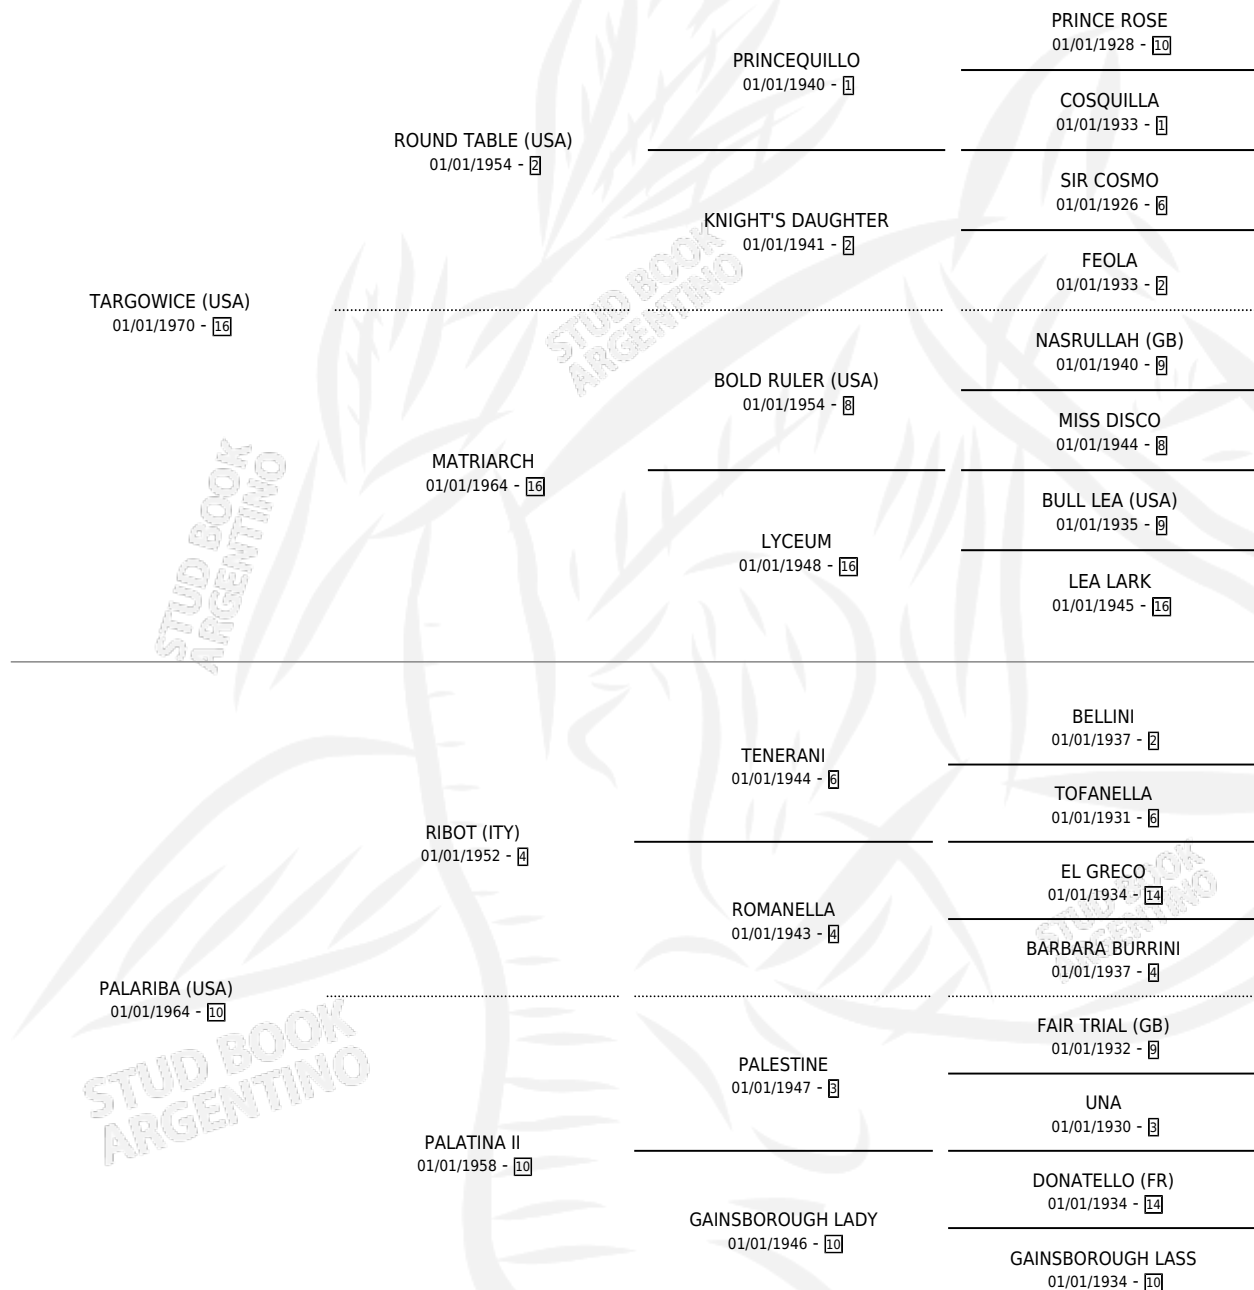

Lugar de nacimiento: Campo particular

Criador: Sin dato

~

HIJOS

	MACHOS	HEMBRAS
8 NACIERON	5	3
3 CORRIERON	3	0
3 GANARON	3	0

0	0	0
GANADORES CL	GANADORES GR	GANADORES G1

PEDIGREE

CAMPAÑA

Solo carreras oficiales de Argentina

POR EDAD

EDAD	CC	1°	2°	3°	4°	5°	NP	CLC	CLG	CLCG1	CLGG1	IMPORTE	GANANCIA / CC
3 AÑOS	1	1	0	0	0	0	0	0	0	0	0	\$0	\$0
TOTALES	1	1	0	0	0	0	0	0	0	0	0	\$0	\$0
%		100%	0.0%	0.0%	0.0%	0.0%	0.0%	0.0%	0.0%	0.0%	0.0%		