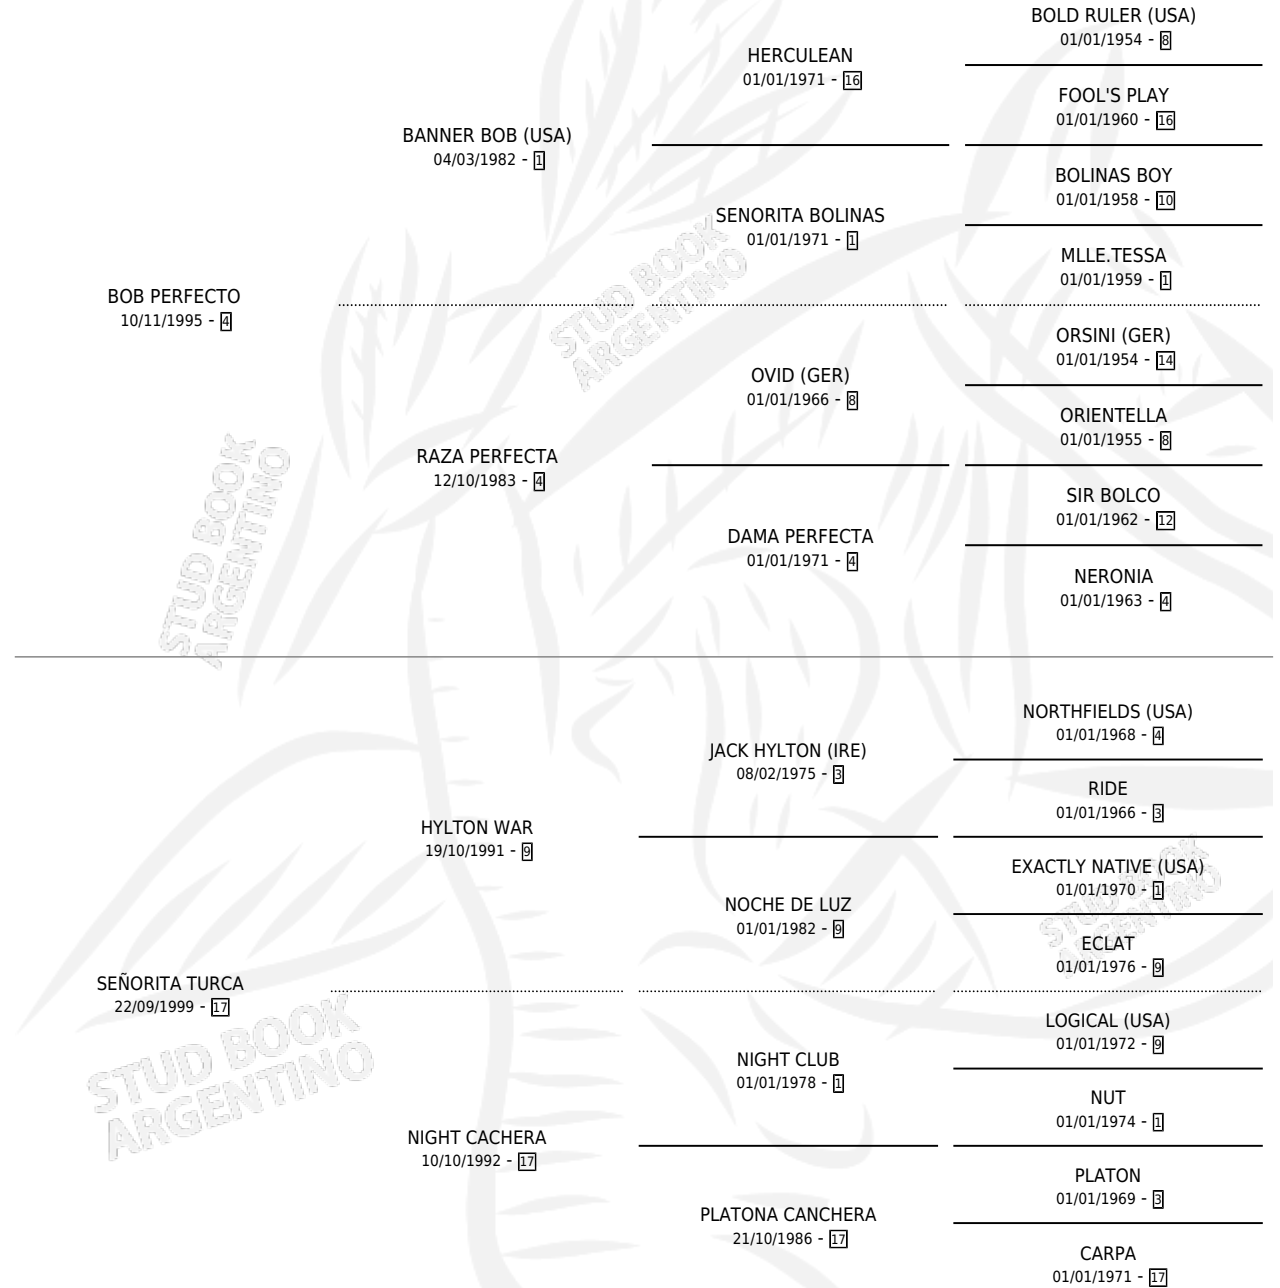

GRANDE ALFREDO

por **BOB PERFECTO** y **SEÑORITA TURCA** por **HYLTON WAR**

Argentina · Macho · Zaino · SP · 06/12/2005
Familia 17-c · Volumen 39

ESTADO

TIPIFICACIÓN SANGUÍNEA	X
TIPIFICACIÓN POR ADN	X
PASAPORTE	X
IDENTIFICACIÓN POR MICROCHIP	X
REPRODUCTOR	X

Lugar de nacimiento: Campo particular

Criador: De Luca Daniel Luis

PEDIGREE

GRANDE ALFREDO

Datos oficiales del Stud Book Argentino

Documento generado el 15/05/2026

studbook.org.ar