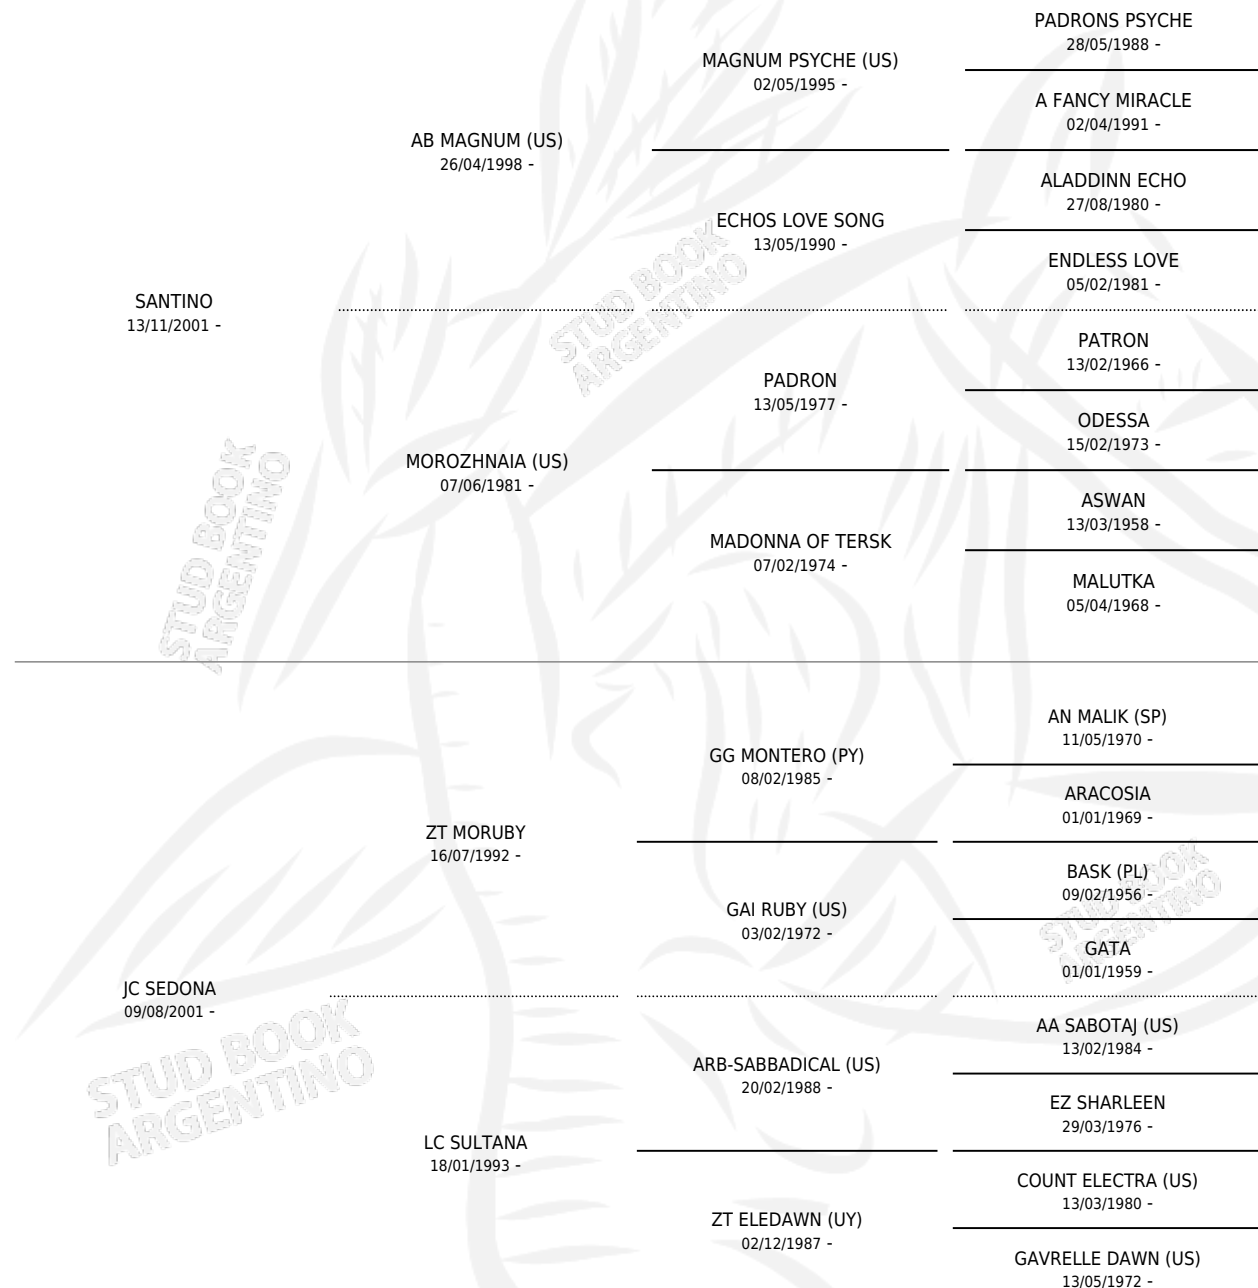

JC MISTICA

por SANTINO y JC SEDONA por ZT MORUBY

Argentina · Hembra · Zaino · AP · 20/11/2005
Familia · Volumen 39

ESTADO

TIPIFICACIÓN SANGUÍNEA	X
TIPIFICACIÓN POR ADN	X
PASAPORTE	X
IDENTIFICACIÓN POR MICROCHIP	X
REPRODUCTOR	✓

Lugar de nacimiento: Solyman
Criador: Solyman

PEDIGREE

S

mientos 0 / Efectividad 0.00%

PADRILLO

PRODUCTO

CRIADOR

1ER SERVICIO