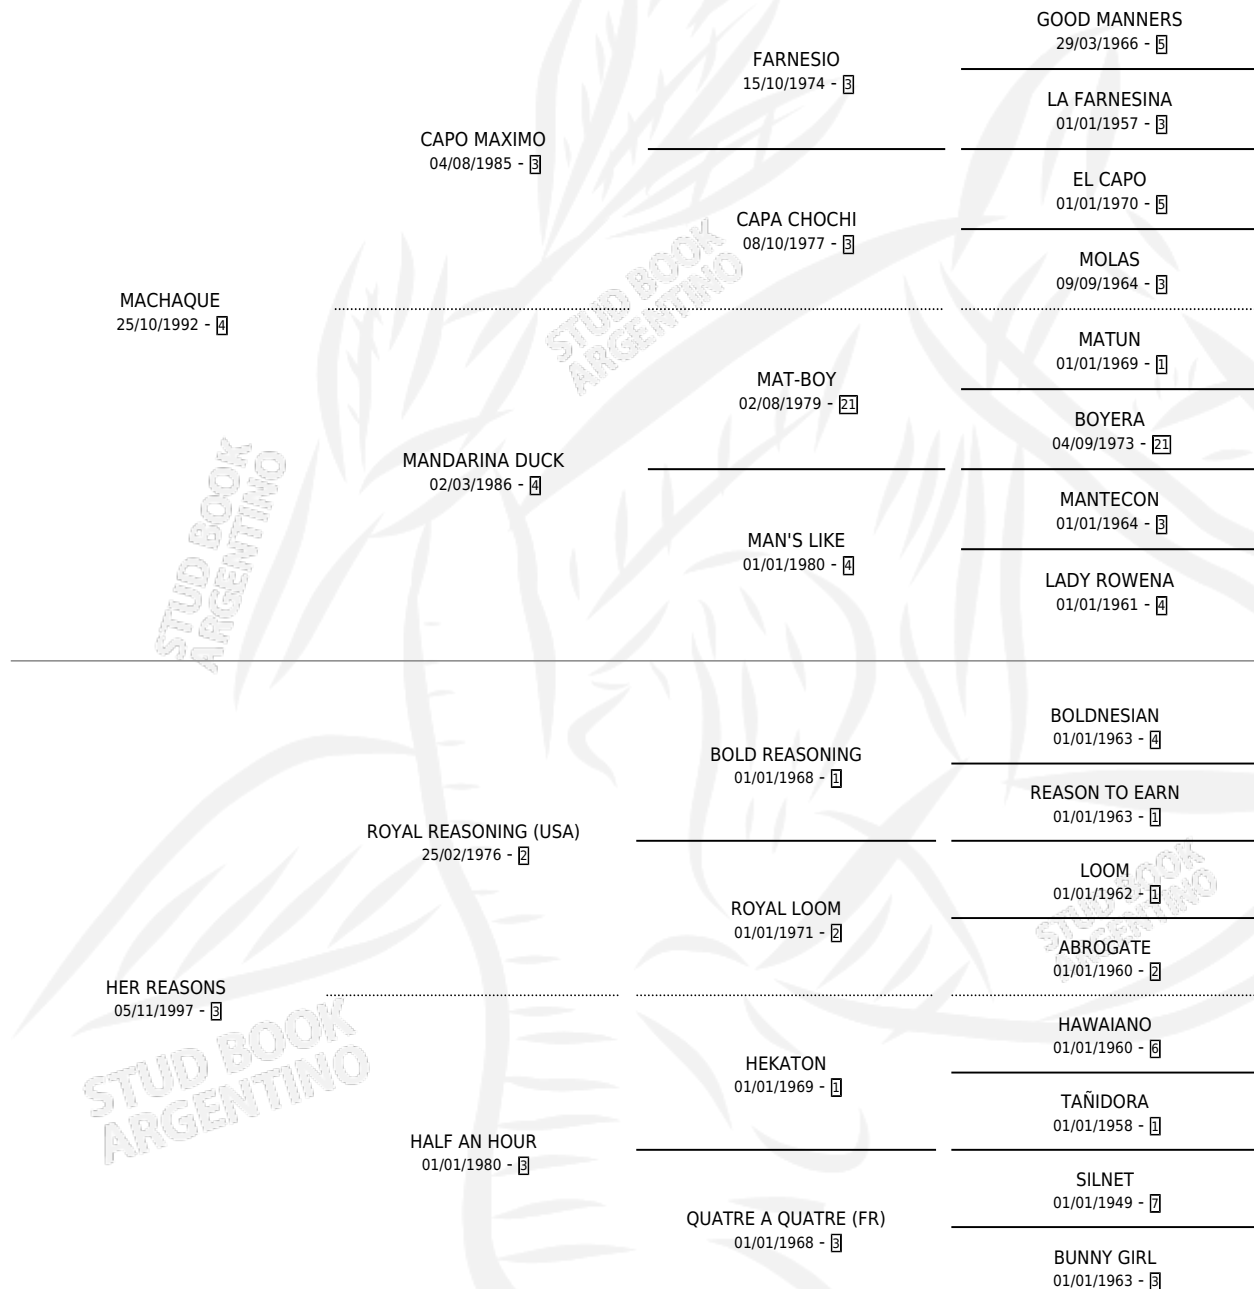

GRAN FRANCISCA

por MACHAQUE y HER REASONS por ROYAL REASONING (USA)

Argentina · Hembra · Alazan · SP · 05/11/2005
Familia 3-i · Volumen 39

ESTADO

TIPIFICACIÓN SANGUÍNEA	X
TIPIFICACIÓN POR ADN	✓
PASAPORTE	✓
IDENTIFICACIÓN POR MICROCHIP	X
REPRODUCTOR	✓

Lugar de nacimiento: Nora Mabel
Criador: Trigo Juan Enrique

~

HIJOS

	MACHOS	HEMBRAS
4 NACIERON	1	3
SIN ACTUACIONES		

PEDIGREE