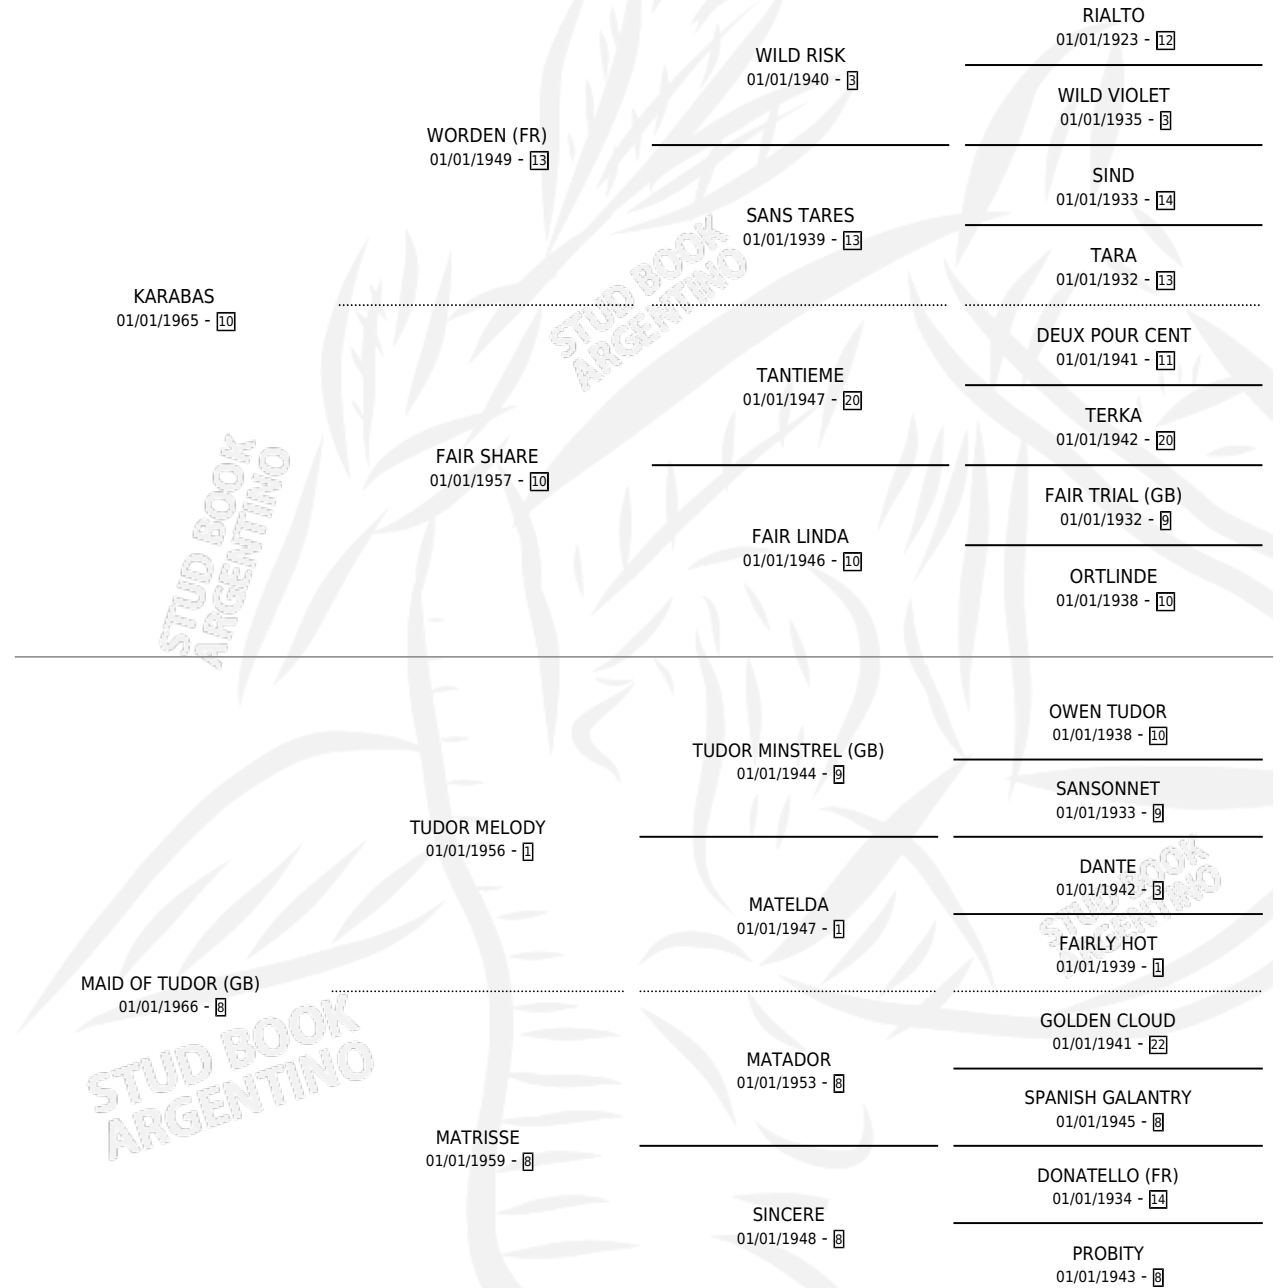

KITERA

por **KARABAS** y **MAID OF TUDOR (GB)** por **TUDOR MELODY**

Argentina · Hembra · Zaino · SP · 01/01/1975
Familia 8-f · Volumen 29

ESTADO

TIPIFICACIÓN SANGUÍNEA	X
TIPIFICACIÓN POR ADN	X
PASAPORTE	X
IDENTIFICACIÓN POR MICROCHIP	X
REPRODUCTOR	X

Lugar de nacimiento: Campo particular
Criador: Sin dato

~

HIJOS

	MACHOS	HEMBRAS
4 NACIERON	2	2
2 CORRIERON	2	0
1 GANARON	1	0

0	0	0
GANADORES CL	GANADORES GR	GANADORES G1

PEDIGREE

KITERA

Datos oficiales del Stud Book Argentino