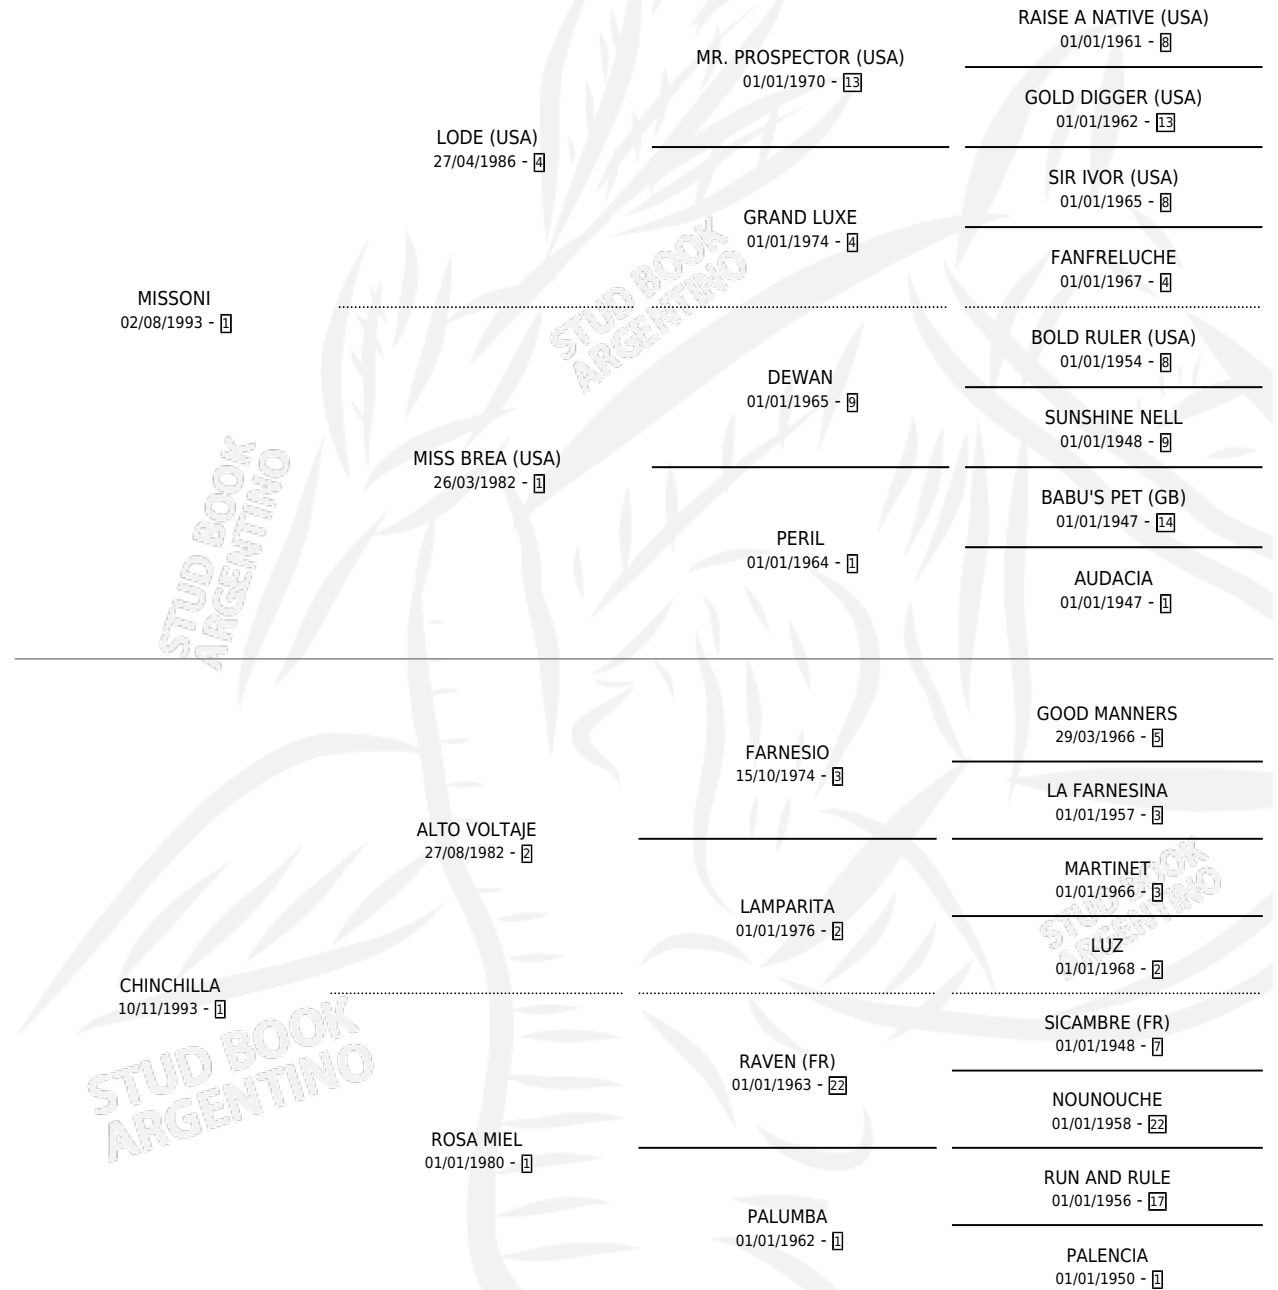

# MYRMIDON

por **MISSONI** y **CHINCHILLA** por **ALTO VOLTAJE**

Argentina · Macho · Zaino Doradillo · SP · 12/12/2005  
Familia 1 · Volumen 39

## ESTADO

TIPIFICACIÓN SANGUÍNEA	X
TIPIFICACIÓN POR ADN	✓
PASAPORTE	X
IDENTIFICACIÓN POR MICROCHIP	X
REPRODUCTOR	X

**Lugar de nacimiento:** Ranquel

**Criador:** Ranquel

## PEDIGREE