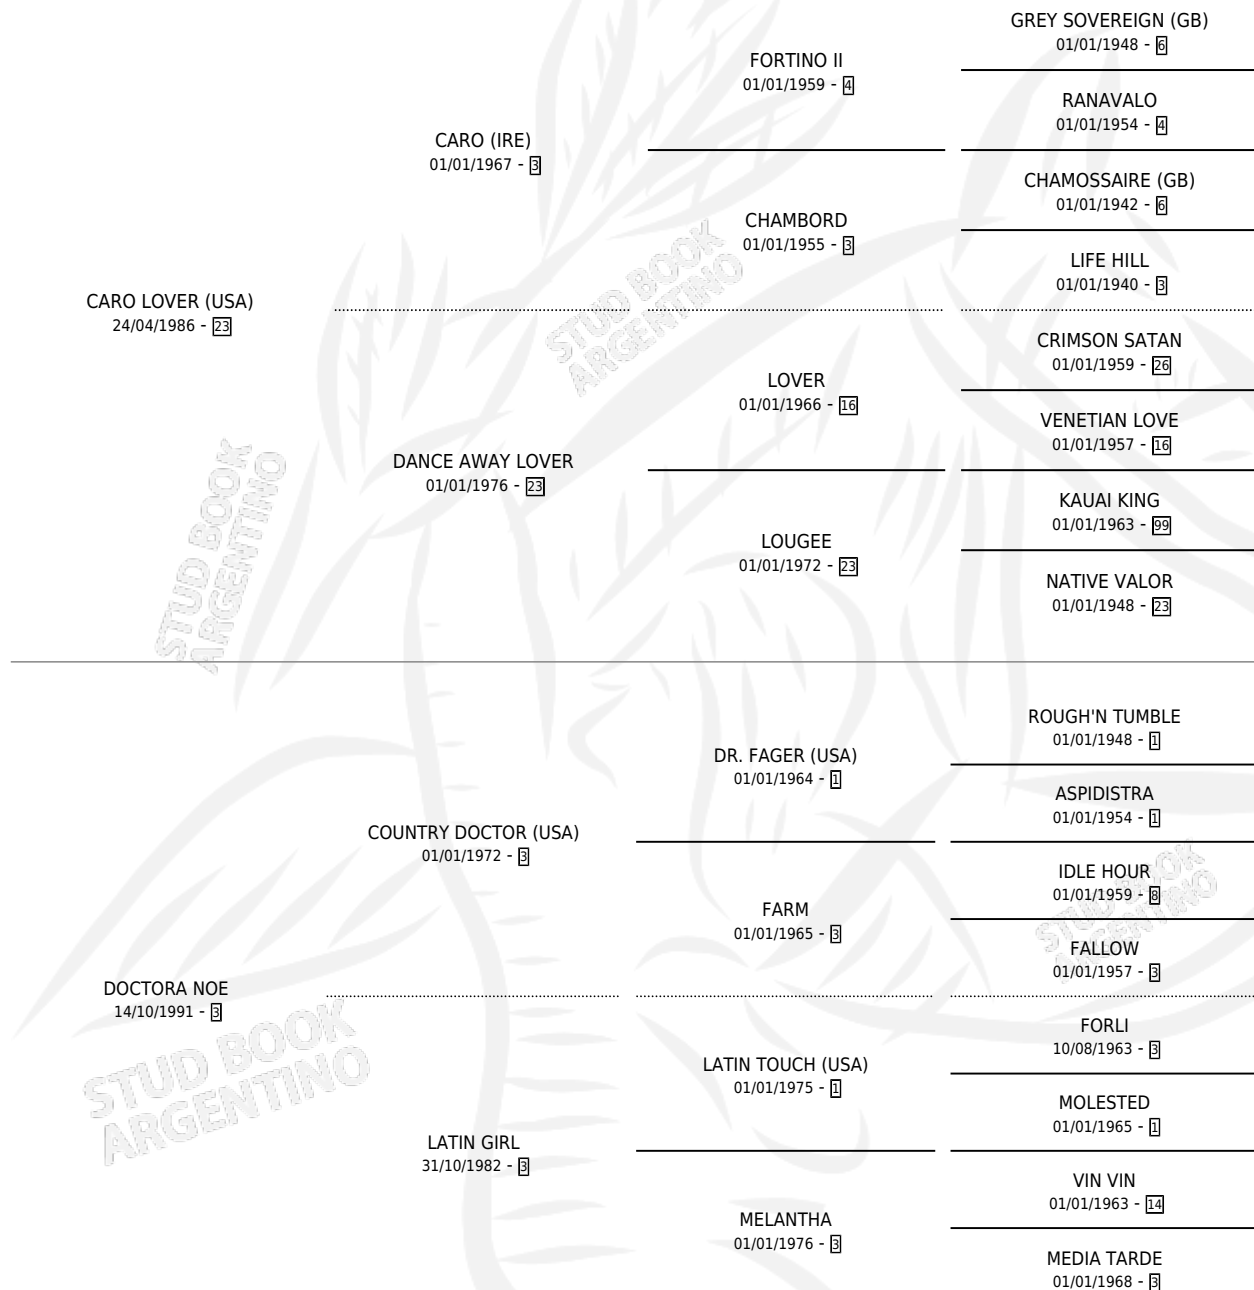

DOCTORA LOVER

por **CARO LOVER (USA)** y **DOCTORA NOE** por **COUNTRY DOCTOR (USA)**

Argentina · Hembra · Alazan Tostado · SP · 14/10/2005
Familia 3-n · Volumen 39

ESTADO

TIPIFICACIÓN SANGUÍNEA	X
TIPIFICACIÓN POR ADN	✓
PASAPORTE	X
IDENTIFICACIÓN POR MICROCHIP	X
REPRODUCTOR	✓

Lugar de nacimiento: Euzkadi

Criador: Sin dato

~

HIJOS

	MACHOS	HEMBRAS
3 NACIERON	1	2
2 CORRIERON	1	1

SIN ACTUACIONES

PEDIGREE

CAMPAÑA

Solo carreras oficiales de Argentina

POR EDAD

EDAD	CC	1°	2°	3°	4°	5°	NP	CLC	CLG	CLCG1	CLGG1	IMPORTE	GANANCIA / CC
2 AÑOS	3	0	0	0	0	0	3	0	0	0	0	\$0	\$0
3 AÑOS	4	1	0	0	0	1	2	0	0	0	0	\$25,200	\$6,300
4 AÑOS	2	0	0	1	0	0	1	0	0	0	0	\$3,300	\$1,650
TOTALES	9	1	0	1	0	1	6	0	0	0	0	\$28,500	\$3,167
%		11.1%	0.0%	11.1%	0.0%	11.1%	66.7%	0.0%	0.0%	0.0%	0.0%		