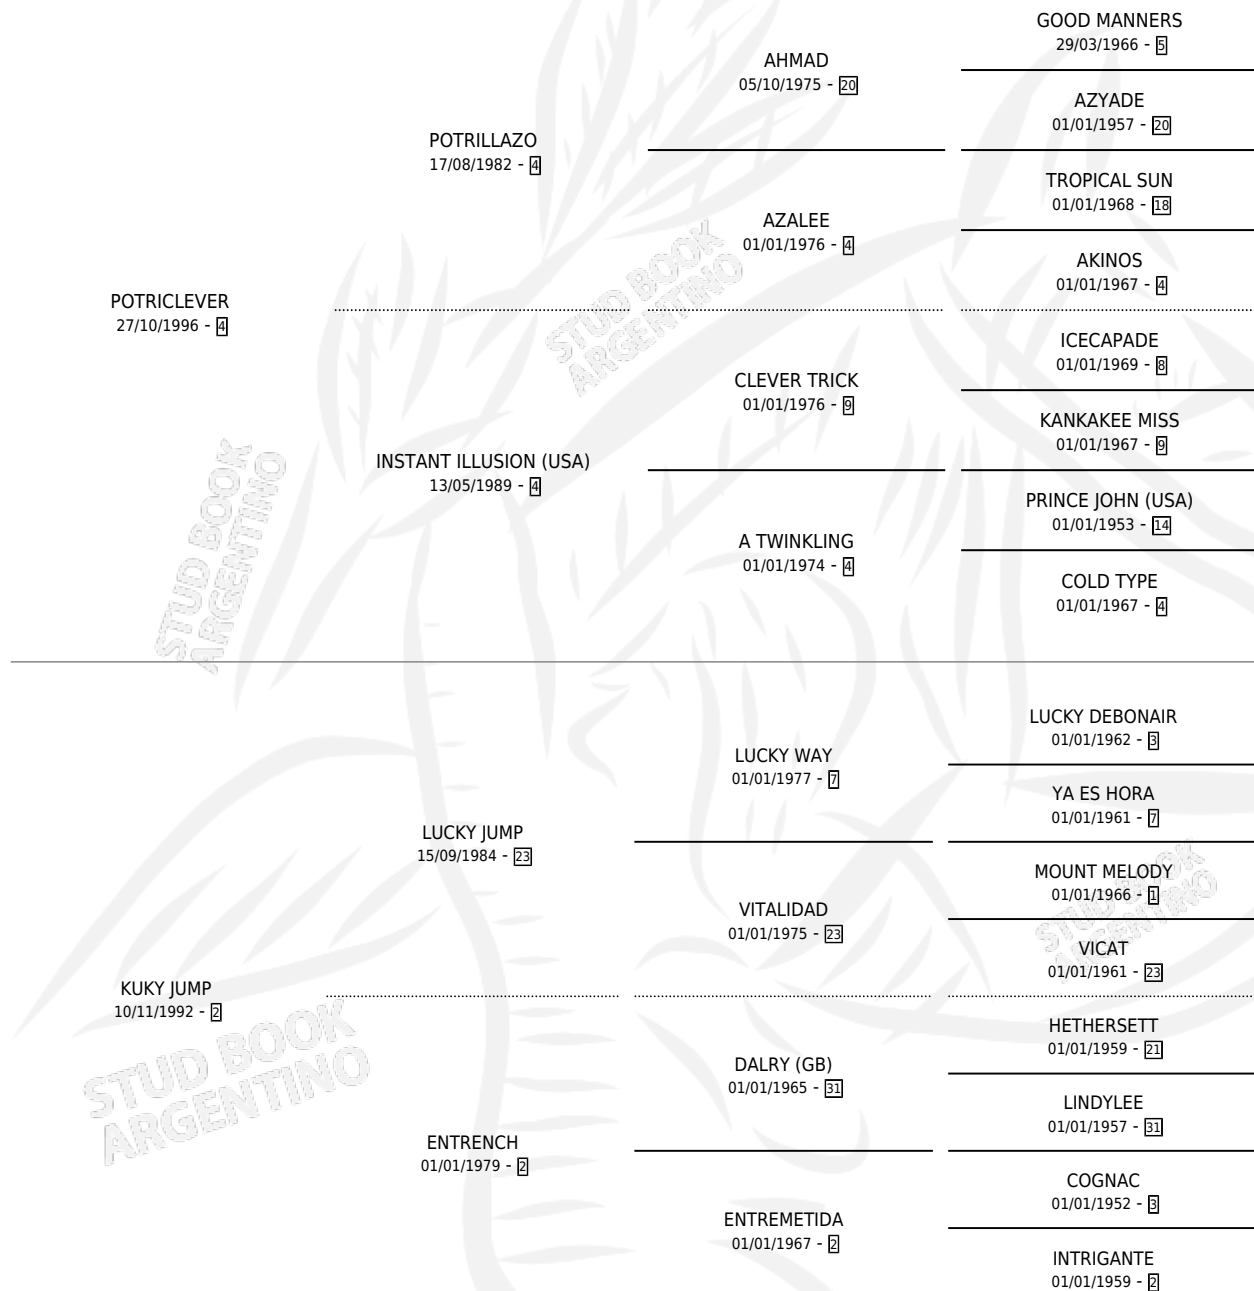

CLEVERKUKY

por POTRICLEVER y KUKY JUMP por LUCKY JUMP

Argentina · Hembra · Zaino · SP · 23/12/2005
Familia 2-a · Volumen 39

ESTADO

TIPIFICACIÓN SANGUÍNEA	X
TIPIFICACIÓN POR ADN	X
PASAPORTE	X
IDENTIFICACIÓN POR MICROCHIP	X
REPRODUCTOR	✓

Lugar de nacimiento: El Carrocero

Criador: Gallo Eduardo Anibal

PEDIGREE

S

mientos 0 / Efectividad 0.00%

PADRILLO	PRODUCTO	CRIADOR	1ER SERVICIO	ÚLTIMO SERVICIO
ICELANDIC	∅		11/10/2010	13/10/2010
CLEVERKUKY	∅		28/08/2009	29/10/2009