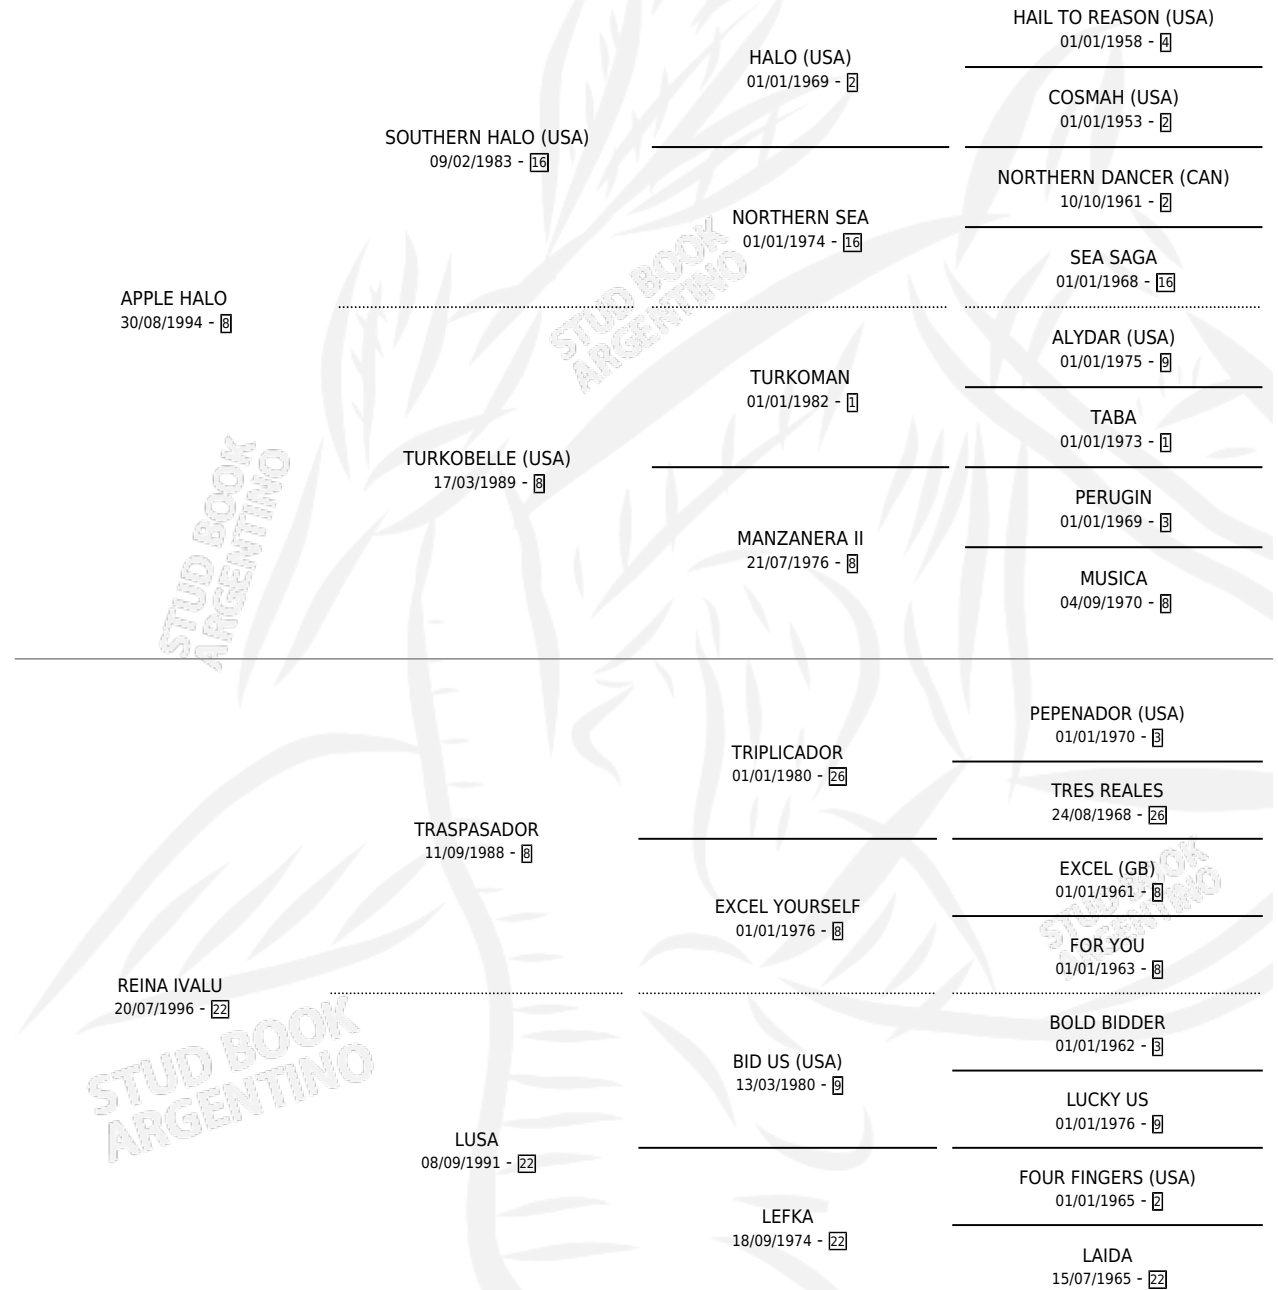

QUEEN GAME

por APPLE HALO y REINA IVALU por TRASPASADOR

Argentina · Hembra · Alazan · SP · 05/12/2005
Familia 22-d · Volumen 39

ESTADO

TIPIFICACIÓN SANGUÍNEA	X
TIPIFICACIÓN POR ADN	X
PASAPORTE	X
IDENTIFICACIÓN POR MICROCHIP	X
REPRODUCTOR	X

Lugar de nacimiento: Campo particular

Criador: Sin dato

PEDIGREE

QUEEN GAME

Datos oficiales del Stud Book Argentino

Documento generado el 08/05/2026

studbook.org.ar