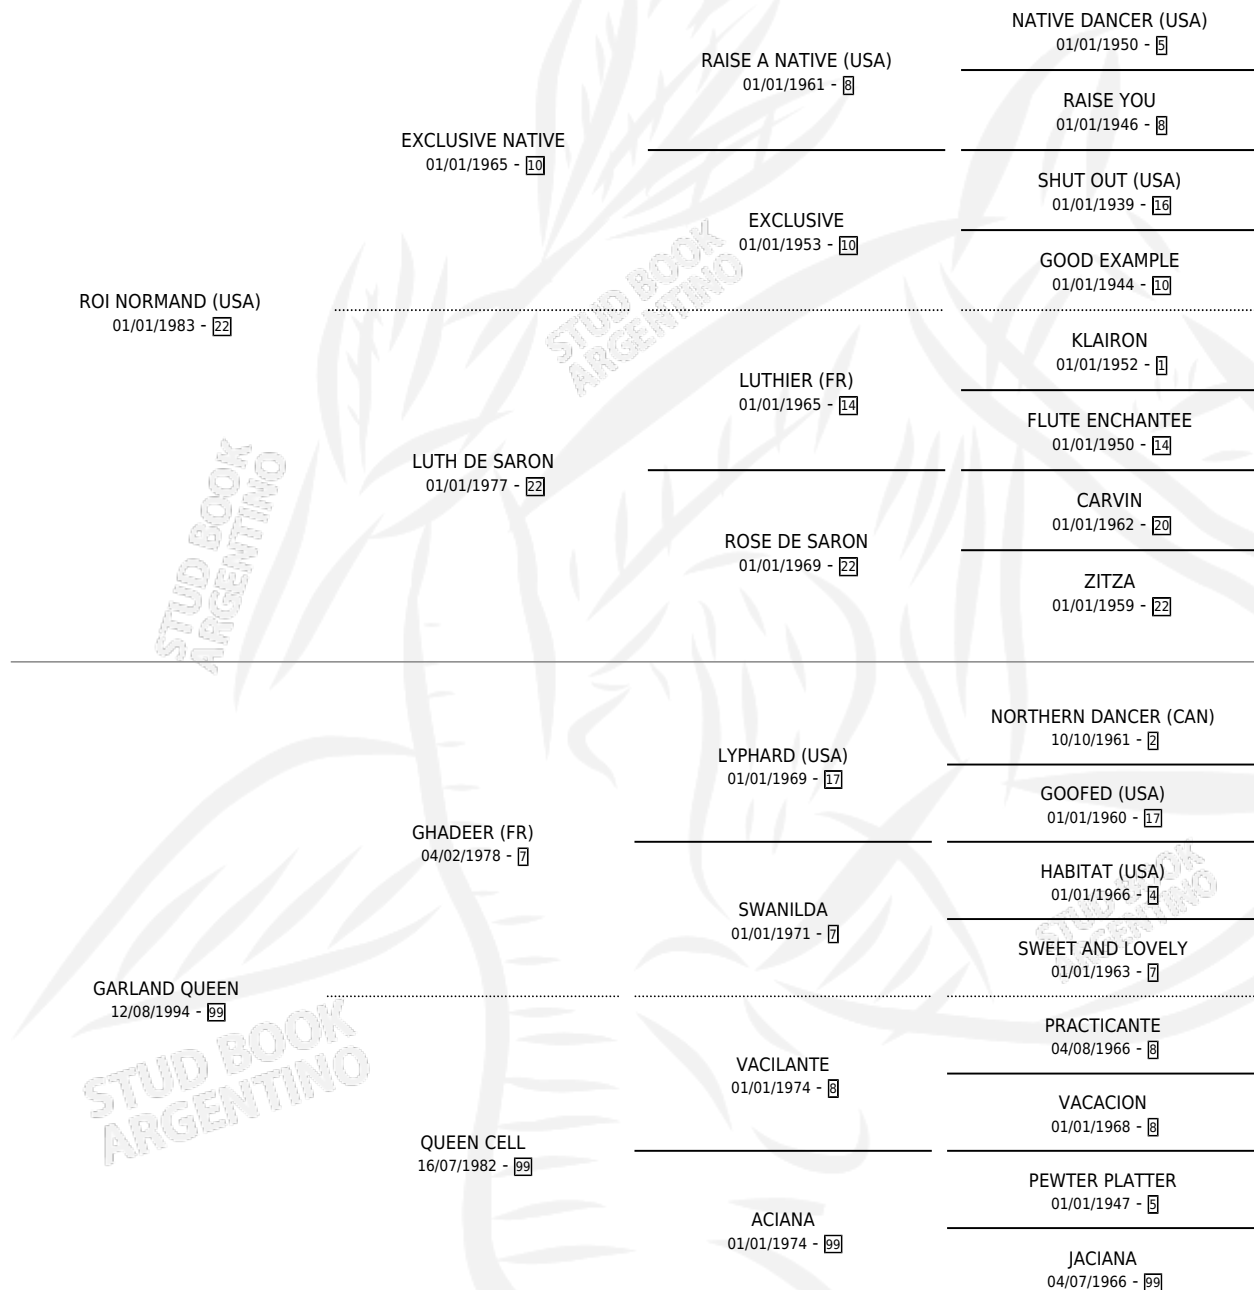

QUAD CROWN (BRZ)

por **ROI NORMAND (USA)** y **GARLAND QUEEN** por **GHADEER (FR)**

Brasil · Hembra · Zaino Negro · SP · 26/08/2003
Familia 99 · Volumen web

ESTADO

TIPIFICACIÓN SANGUÍNEA	✓
TIPIFICACIÓN POR ADN	✓
PASAPORTE	X
IDENTIFICACIÓN POR MICROCHIP	X
REPRODUCTOR	✓

Lugar de nacimiento: Brasil
Criador: Extranjero

~

HIJOS

	MACHOS	HEMBRAS
5 NACIERON	3	2
4 CORRIERON	2	2
2 GANARON	0	2
0 GANADORES CL	0 GANADORES GR	0 GANADORES G1

PEDIGREE

EXPORTACIÓN / IMPORTACIÓN

FECHA	MOVIMIENTO	PAÍS
16/06/2014	EXPORTADO	URUGUAY
07/02/2006	IMPORTADO	BRASIL