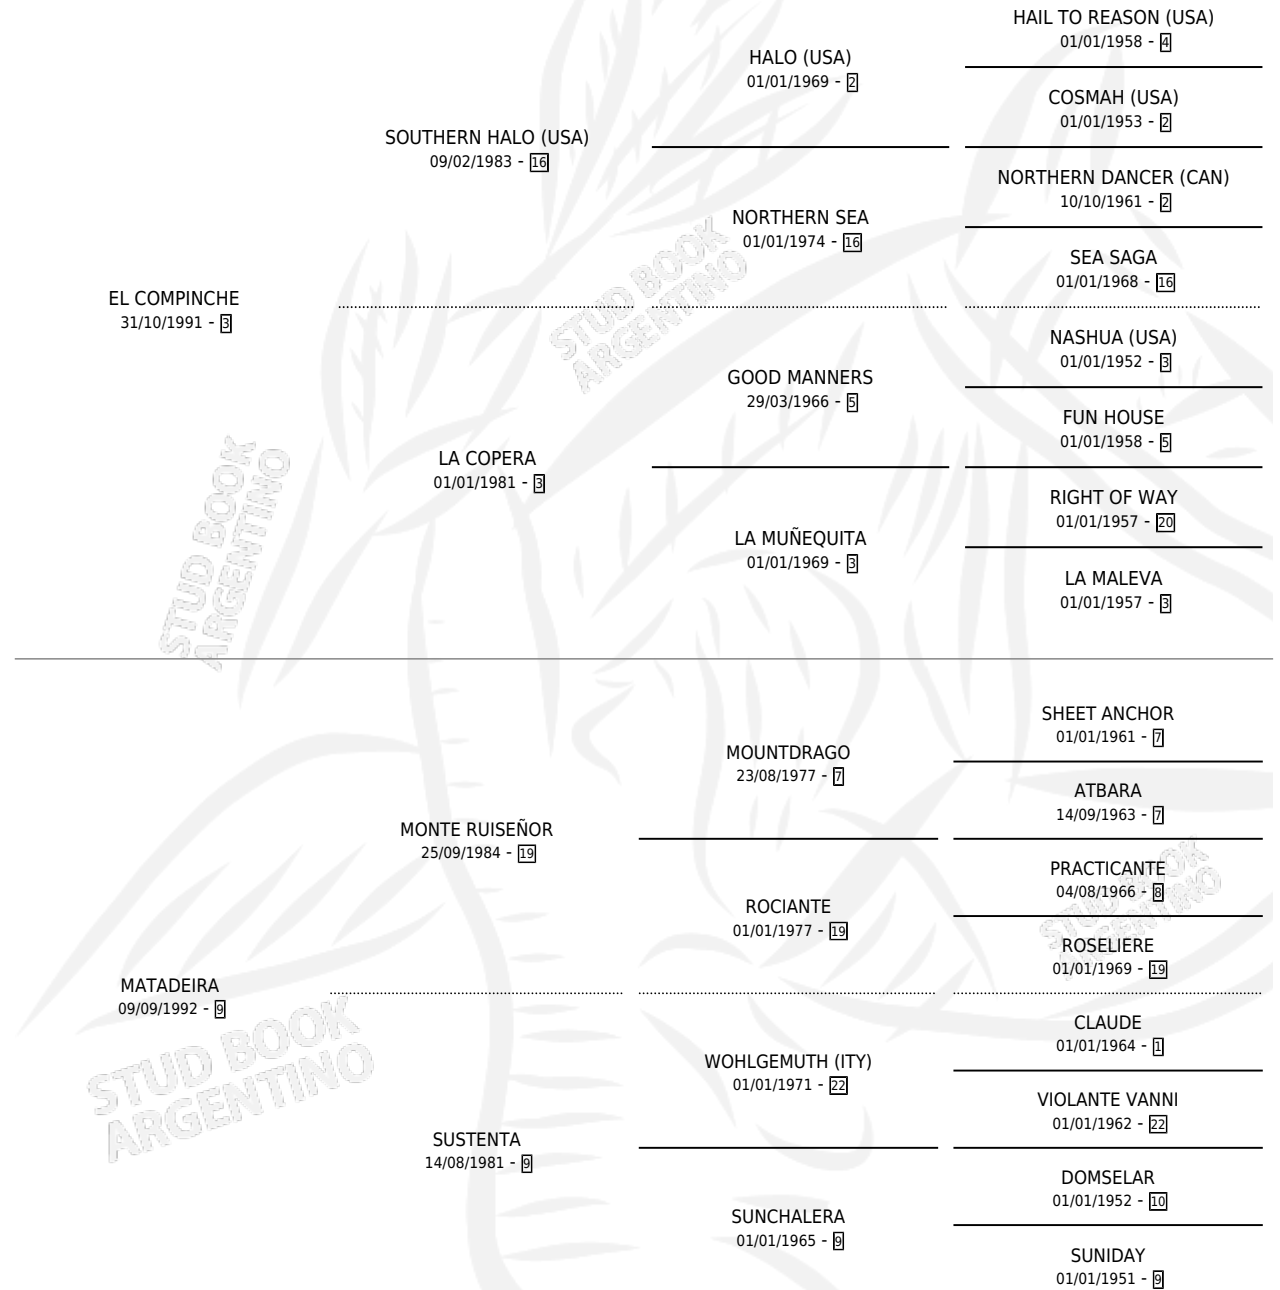

Lugar de nacimiento: Campo particular

Criador: Grand Norberto Eugenio

~

HIJOS

	MACHOS	HEMBRAS
1 NACIERON	0	1
1 CORRIERON	0	1

SIN ACTUACIONES

PEDIGREE

CAMPAÑA