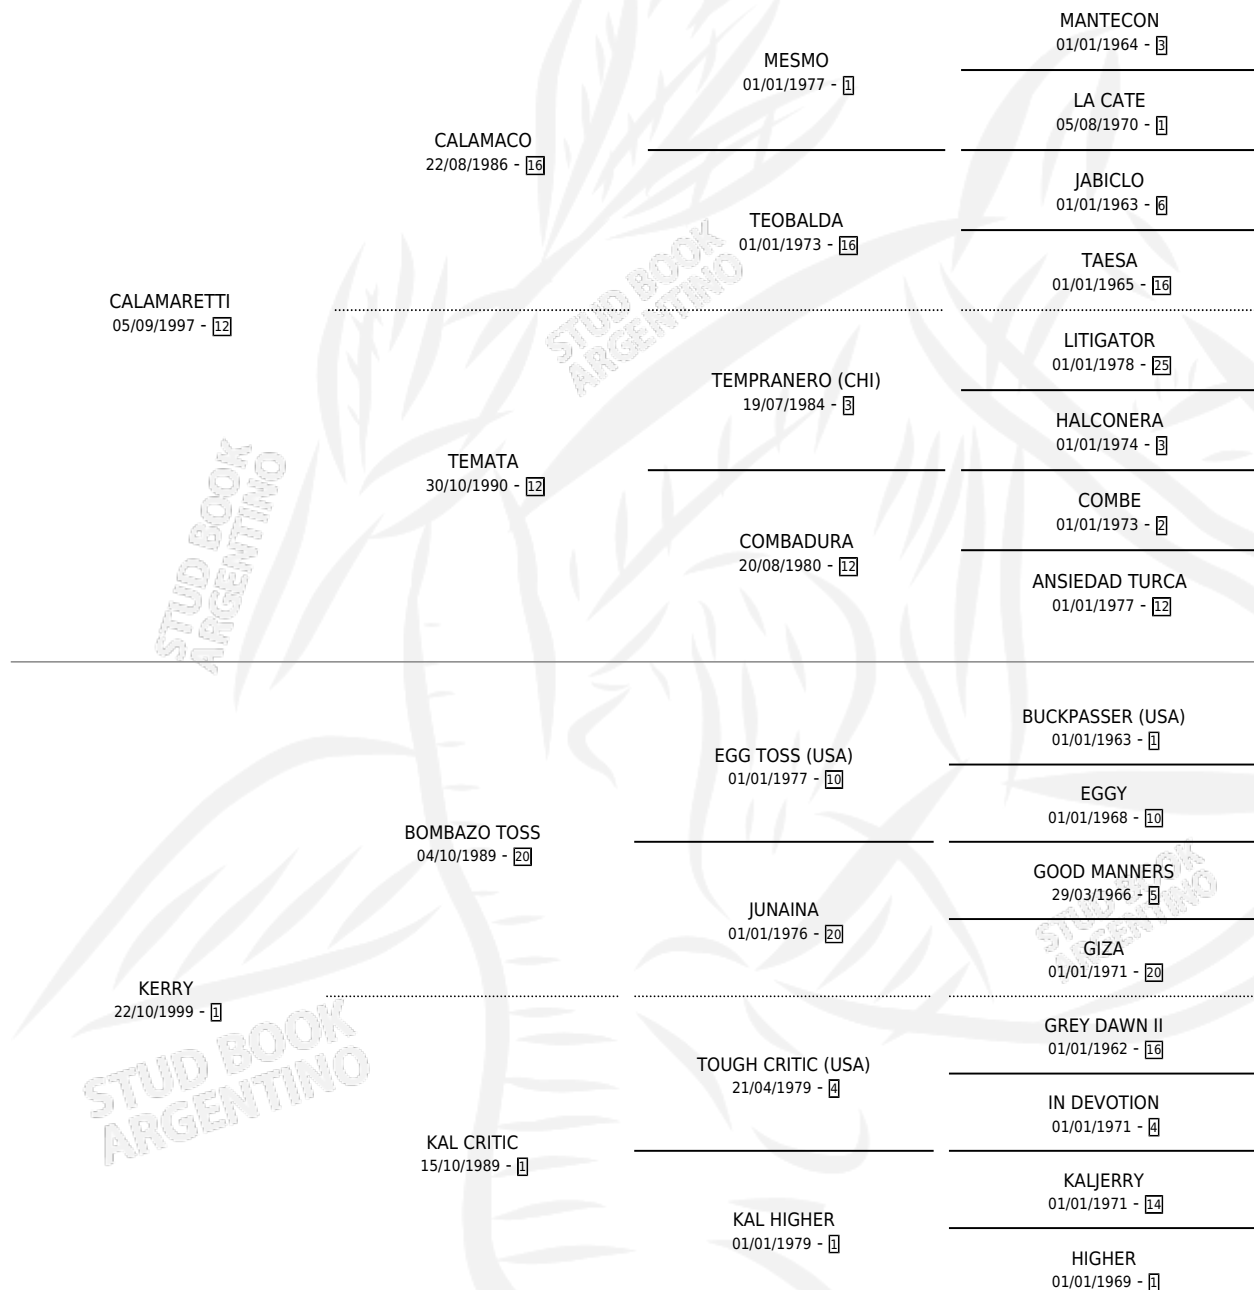

Lugar de nacimiento: Meridiano Quinto

Criador: Berango Leandro Francisco

~

HIJOS

	MACHOS	HEMBRAS
5 NACIERON	5	0
SIN ACTUACIONES		

PEDIGREE

CAMPAÑA

Solo carreras oficiales de Argentina