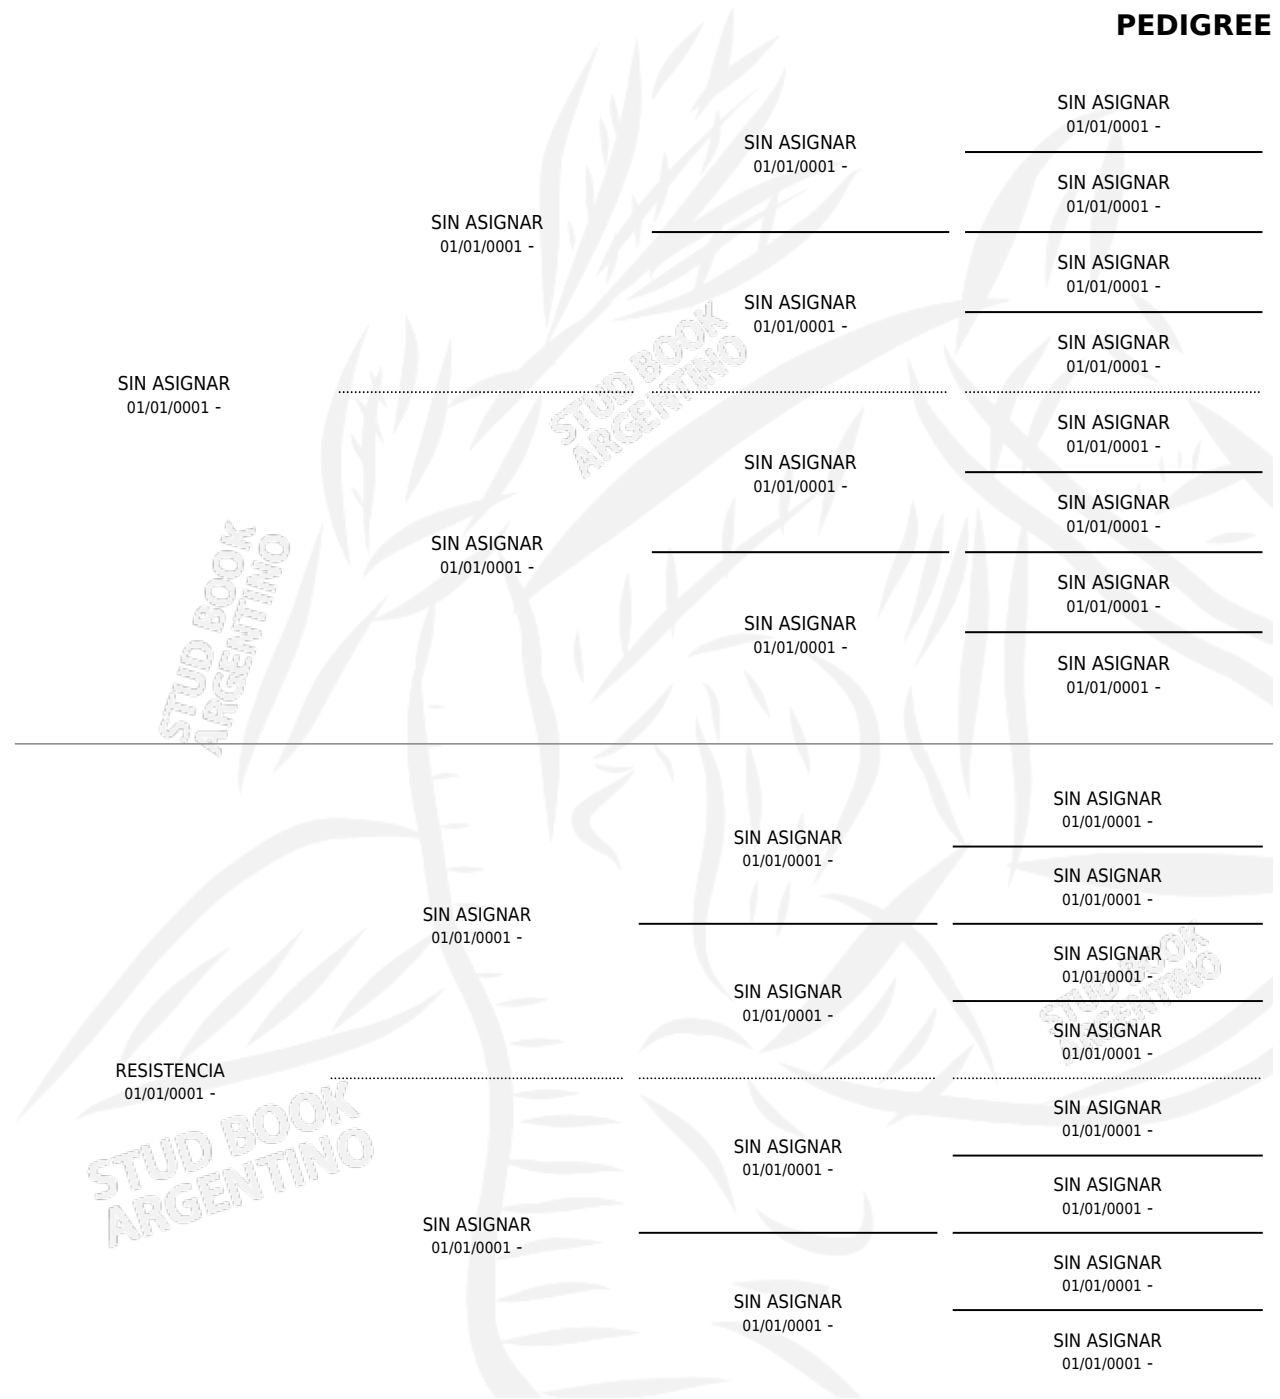

LUCILE

PEDIGREE

por SIN ASIGNAR y RESISTENCIA por SIN ASIGNAR

Argentina · Hembra · Zaino Negro · SP · 01/01/1962
Familia · Volumen 24

ESTADO

TIPIFICACIÓN SANGUÍNEA	X
TIPIFICACIÓN POR ADN	X
PASAPORTE	X
IDENTIFICACIÓN POR MICROCHIP	X
REPRODUCTOR	✓

Lugar de nacimiento: Campo particular

Criador: Sin dato

~

HIJOS

	MACHOS	HEMBRAS
1 NACIERON	0	1
SIN ACTUACIONES		

S

mientos 0 / Efectividad 0.00%

PADRILLO	PRODUCTO	CRIADOR	1ER SERVICIO	ÚLTIMO SERVICIO
AGAIN SUN	∅		27/08/1988	30/08/1988
LUCILE	∅		28/12/1987	30/12/1987
Datos oficiales del Stud Book Argentino	∅		20/11/1986	24/11/1986
Documentado generado el 04/05/2026	∅		19/12/1985	20/12/1985
AGAIN SUN	∅			
CEST SI BON	∅			
studbook.org.ar	∅			
VIEJO JERRY	∅			