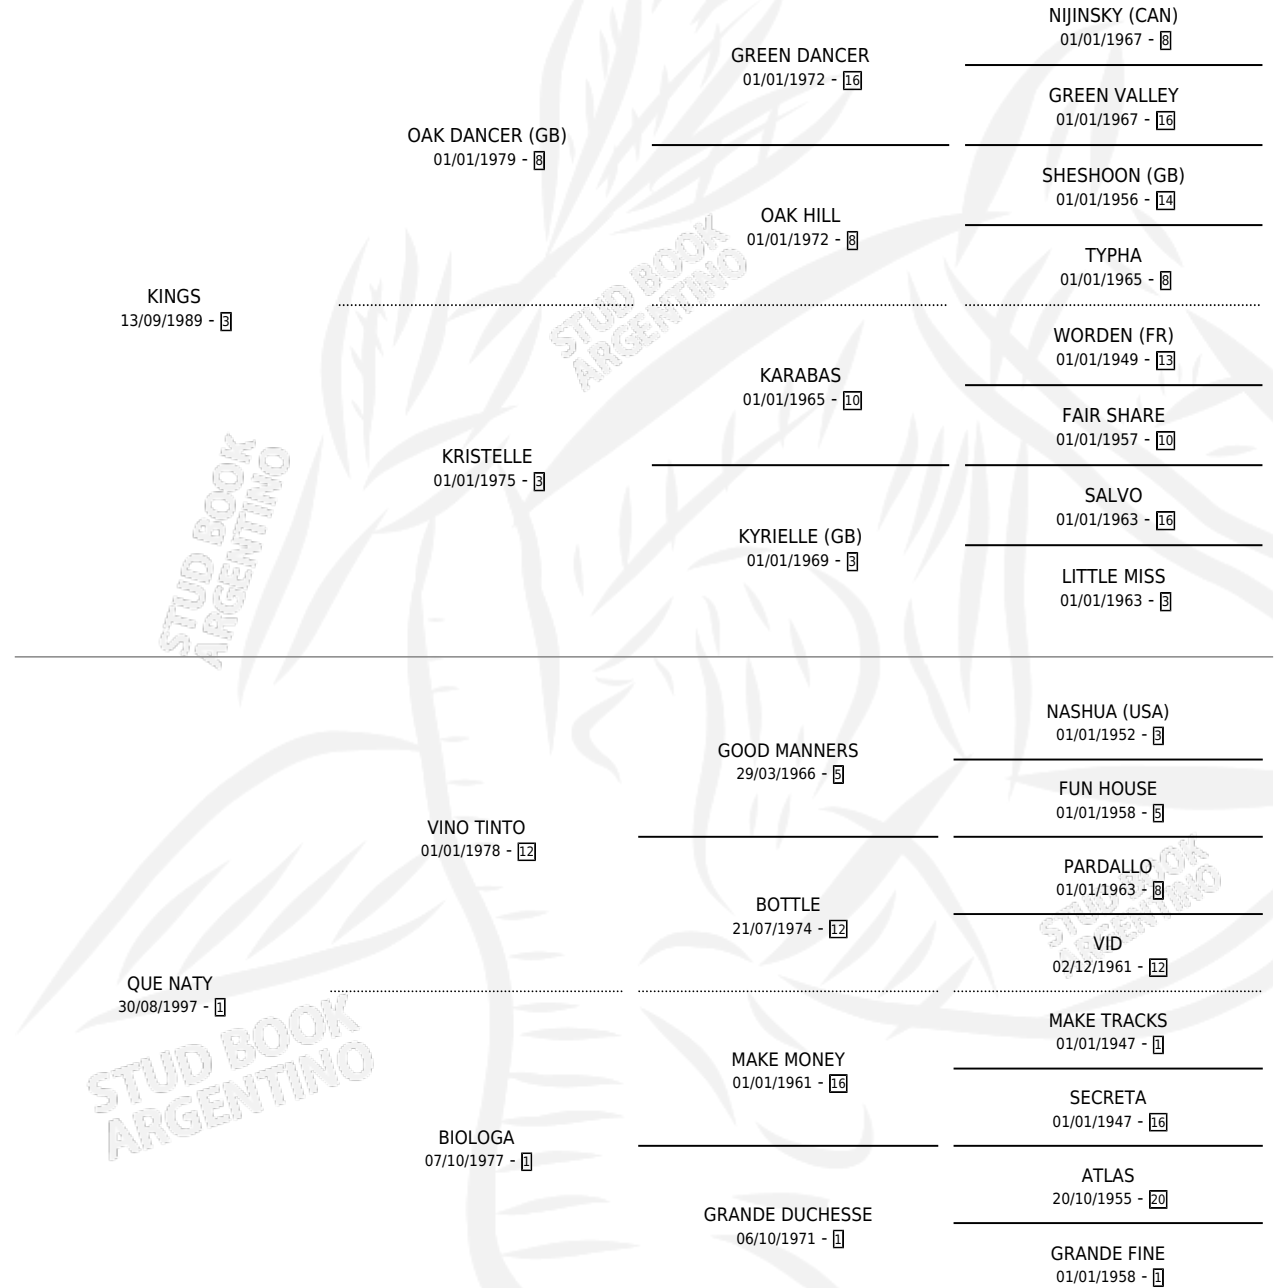

QUE NATALIA

por **KINGS** y **QUE NATY** por **VINO TINTO**

Argentina · Hembra · Alazan · SP · 01/12/2005
Familia 1 · Volumen 39

ESTADO

TIPIFICACIÓN SANGUÍNEA	X
TIPIFICACIÓN POR ADN	X
PASAPORTE	X
IDENTIFICACIÓN POR MICROCHIP	X
REPRODUCTOR	X

Lugar de nacimiento: Quehue

Criador: Sin dato

PEDIGREE