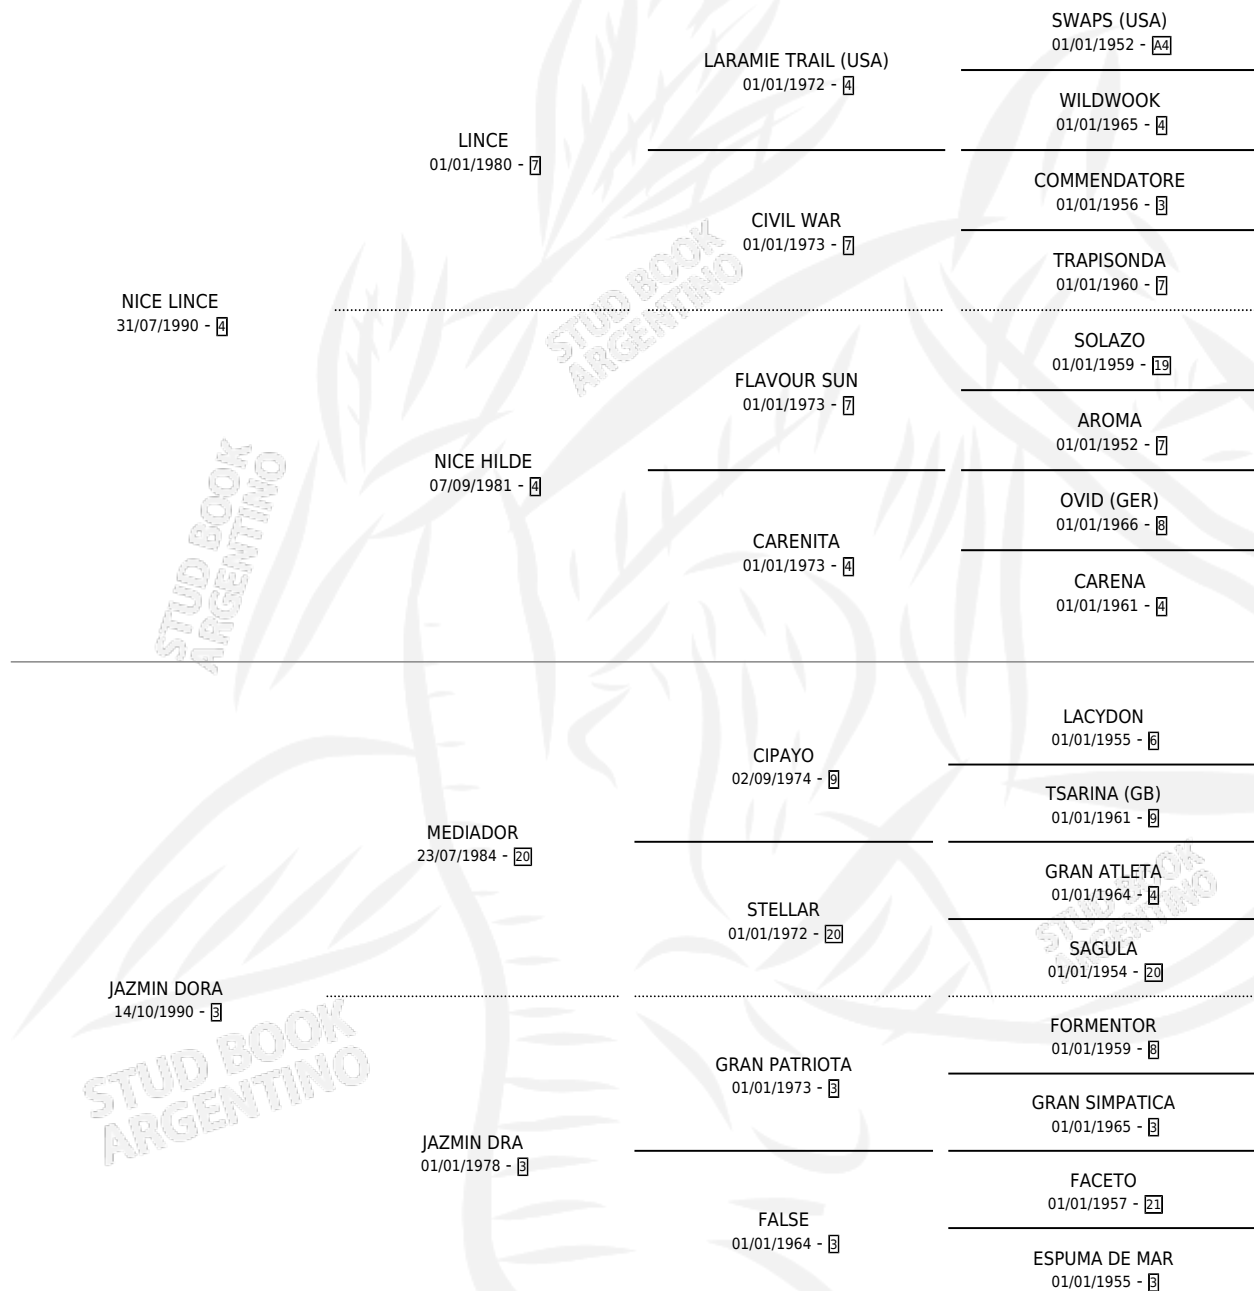

NICE MACACO

por NICE LINCE y JAZMIN DORA por MEDIADOR

Argentina · Macho · Zaino Colorado · SP · 15/12/2005
Familia 3 · Volumen 39

ESTADO

TIPIFICACIÓN SANGUÍNEA	X
TIPIFICACIÓN POR ADN	✓
PASAPORTE	✓
IDENTIFICACIÓN POR MICROCHIP	X
REPRODUCTOR	X

Lugar de nacimiento: Campo particular

Criador: Narbaitz Juan Martin

PEDIGREE

CAMPAÑA

Solo carreras oficiales de Argentina

POR EDAD

EDAD	CC	1°	2°	3°	4°	5°	NP	CLC	CLG	CLCG1	CLGG1	IMPORTE	GANANCIA / CC
4 AÑOS	6	0	0	0	0	0	6	0	0	0	0	\$0	\$0
5 AÑOS	3	0	0	0	0	0	3	0	0	0	0	\$0	\$0
TOTALES	9	0	0	0	0	0	9	0	0	0	0	\$0	\$0
%		0.0%	0.0%	0.0%	0.0%	0.0%	100%	0.0%	0.0%	0.0%	0.0%		