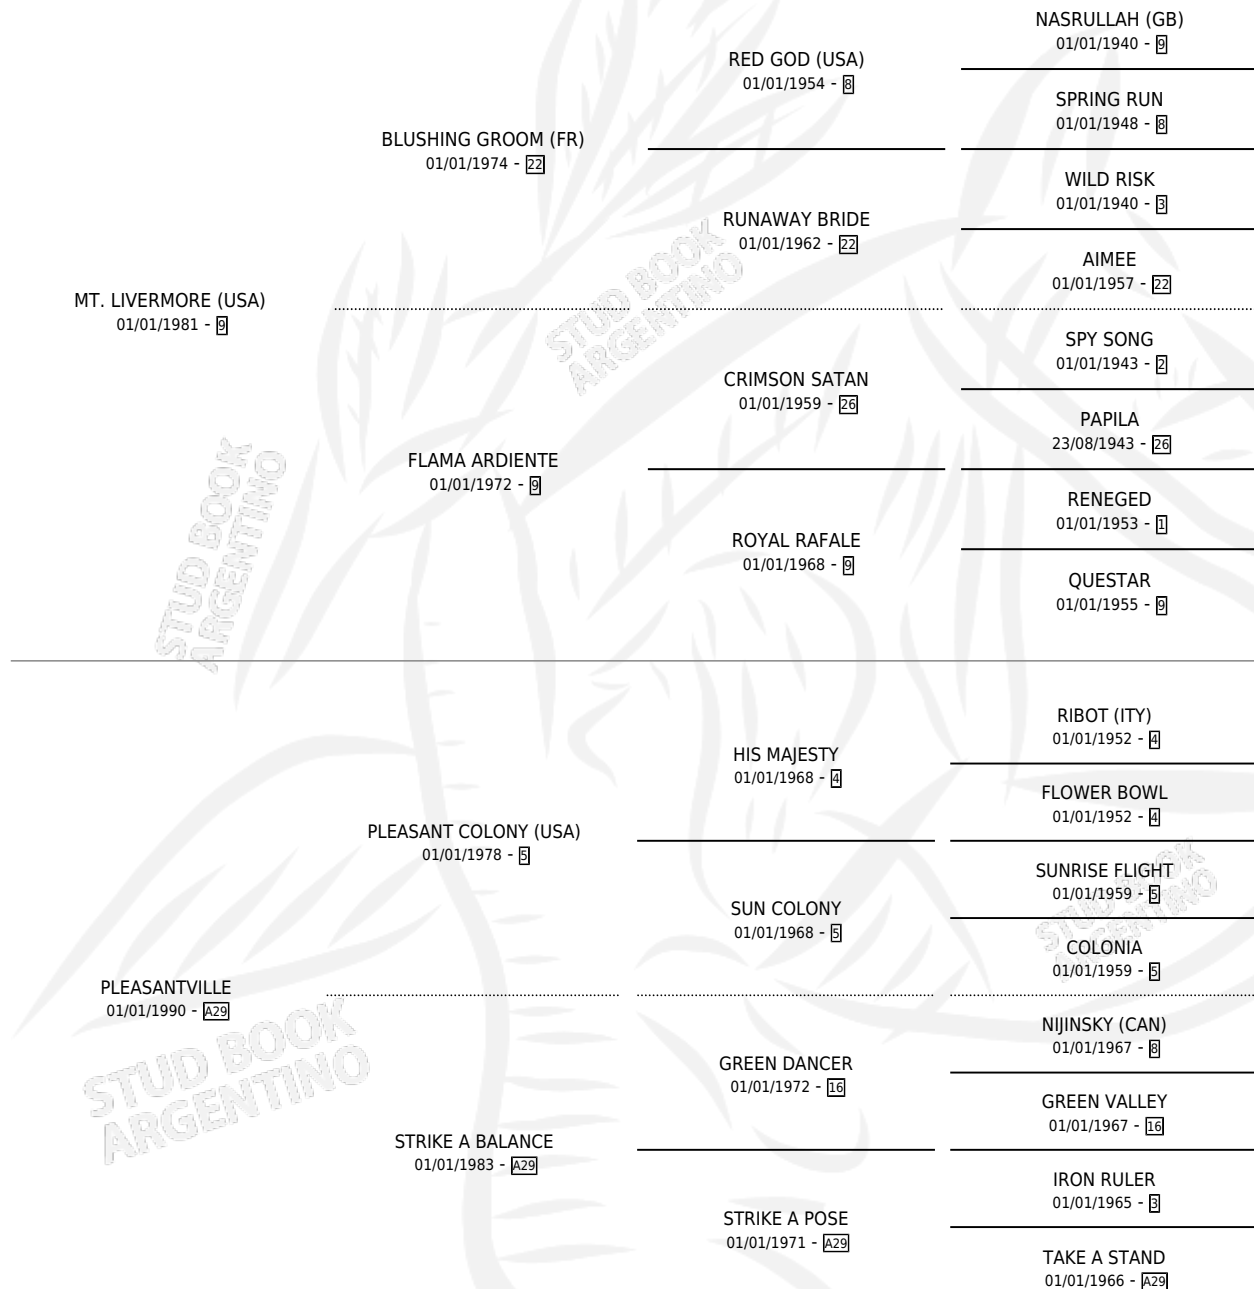

MOUNTAINSIDE (USA)

por MT. LIVERMORE (USA) y PLEASANTVILLE por PLEASANT COLONY (USA)

Estados Unidos · Hembra · Tordillo · SP · 02/04/1998
Familia A29 · Volumen web

ESTADO

TIPIFICACIÓN SANGUÍNEA	✓
TIPIFICACIÓN POR ADN	✓
PASAPORTE	X
IDENTIFICACIÓN POR MICROCHIP	X
REPRODUCTOR	✓

Lugar de nacimiento: Estados Unidos

Criador: Extranjero

~

HIJOS

	MACHOS	HEMBRAS
9 NACIERON	5	4
7 CORRIERON	4	3
3 GANARON	2	1

0	0	0
GANADORES CL	GANADORES GR	GANADORES G1

PEDIGREE

EXPORTACIÓN / IMPORTACIÓN

FECHA	MOVIMIENTO	PAÍS
23/02/2006	IMPORTADO	ESTADOS UNIDOS

SERVICIOS

Servicios **13** / Nacimientos **9** / Efectividad **69.23%**

PADRILLO	PRODUCTO	CRIADOR	1ER SERVICIO	ÚLTIMO SERVICIO
STRATOSTAR (USA)	∅		13/12/2019	13/12/2019
E DUBAI (USA)	OJO DUBAI (M T, 12/08/2018)	BUEN OJO	26/08/2017	26/08/2017
PORTAL DEL ALTO	∅		19/08/2016	09/11/2016
LINGOTE DE ORO	MOTOQUERO DE ORO (M A, 02/08/2016)	LA ESPERANZA	14/08/2015	14/08/2015
E DUBAI (USA)	∅		14/11/2014	14/11/2014
E DUBAI (USA)	MONTE DUBAI (M T, 23/10/2014) •MURIÓ EL 19/04/2024•	LA ESPERANZA	26/10/2013	17/11/2013
JUMP START (USA)	MOTOR WOMAN (H Z, 05/10/2013)	LA ESPERANZA	06/11/2012	06/11/2012
JUMP START (USA)	MONTESA REAL (H Z, 17/09/2012)	LA ESPERANZA	11/10/2011	11/10/2011
JUMP START (USA)	MOUNT SINAI (M T, 15/09/2011) •MURIÓ EL 22/05/2025•	LA ESPERANZA	25/09/2010	25/09/2010
JUMP START (USA)	MOTOQUERA (H Z, 30/08/2010) •MURIÓ EL 23/05/2025•	LA ESPERANZA	31/08/2009	24/09/2009
FOOTSTEPSINTHESAND (GB)	∅		11/09/2008	15/11/2008
VAL ROYAL (FR)	MONTESA ROYAL (H T, 12/08/2008) •MURIÓ EL 22/05/2025•	LA ESPERANZA	01/09/2007	01/09/2007
GRAND SLAM (USA)	MOUNTY (M Z, 06/08/2007)	LA ESPERANZA	15/08/2006	15/08/2006