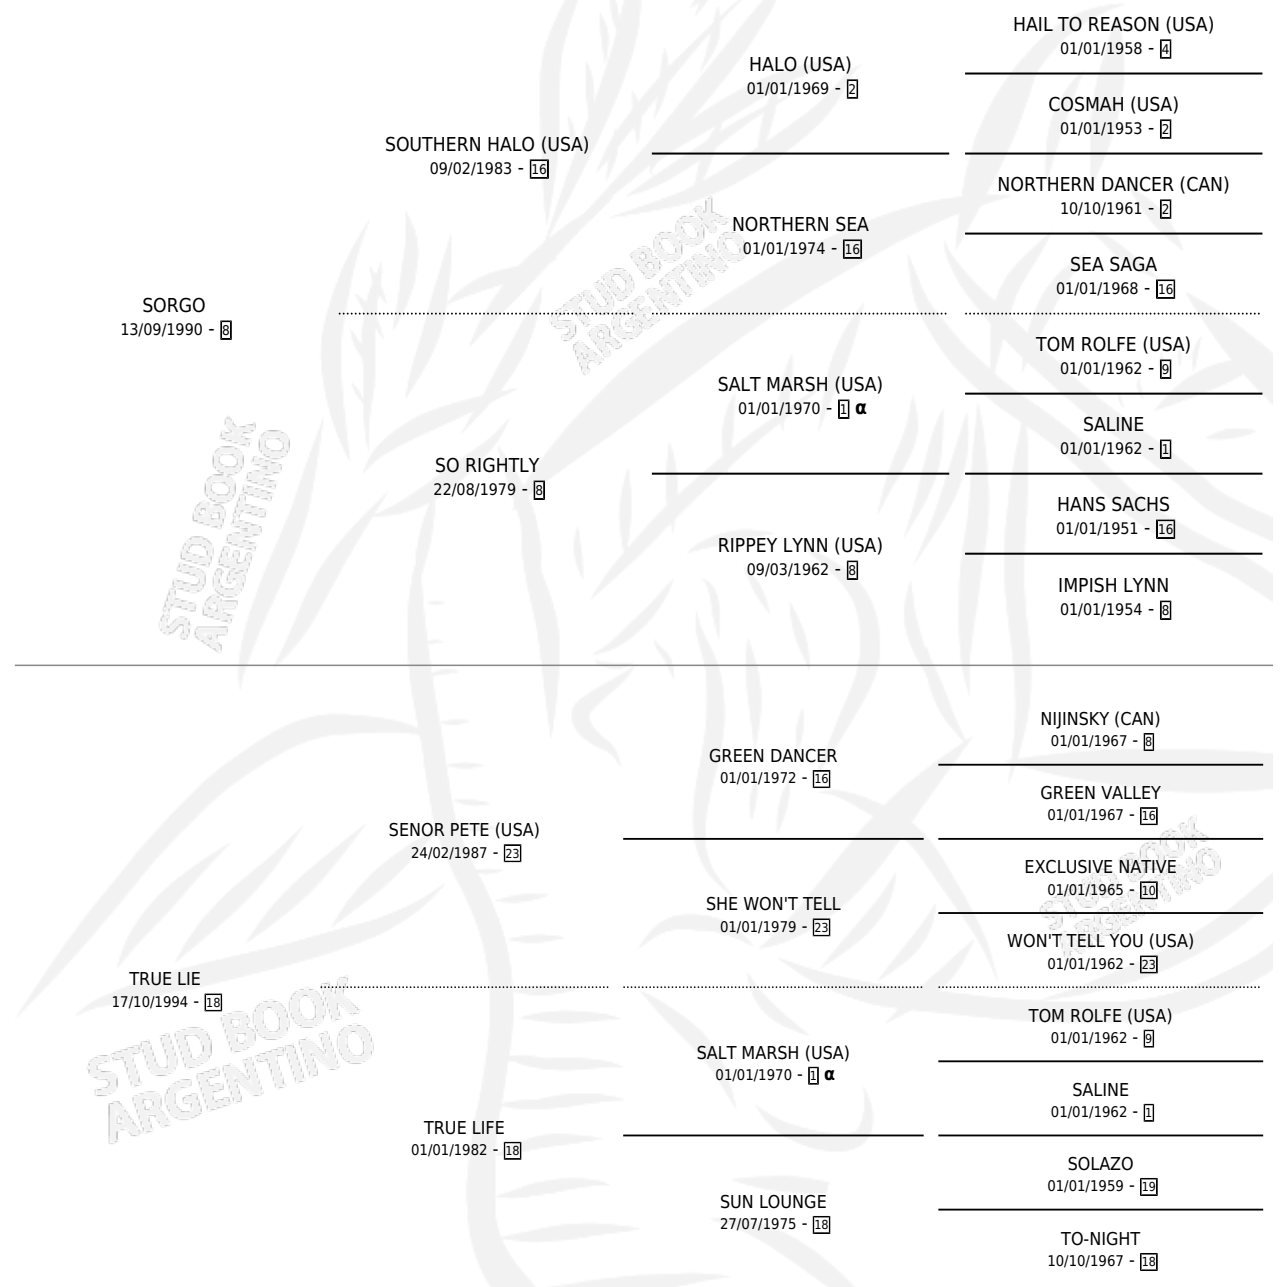

PATAGONIA LIE

por SORGO y TRUE LIE por SENOR PETE (USA)

Argentina · Hembra · Zaino · SP · 10/10/2005
Familia 18-a · Volumen 39

ESTADO

TIPIFICACIÓN SANGUÍNEA	X
TIPIFICACIÓN POR ADN	✓
PASAPORTE	✓
IDENTIFICACIÓN POR MICROCHIP	X
REPRODUCTOR	✓

Lugar de nacimiento: Patagonia

Criador: Sin dato

PEDIGREE

INBREEDING : α

CAMPAÑA

Solo carreras oficiales de Argentina

POR EDAD

EDAD	CC	1°	2°	3°	4°	5°	NP	CLC	CLG	CLCG1	CLGG1	IMPORTE	GANANCIA / CC
5 AÑOS	4	0	0	2	2	0	0	0	0	0	0	\$10,920	\$2,730
6 AÑOS	2	0	0	0	0	0	2	0	0	0	0	\$1,100	\$550
TOTALES	6	0	0	2	2	0	2	0	0	0	0	\$12,020	\$2,003
%		0.0%	0.0%	33.3%	33.3%	0.0%	33.3%	0.0%	0.0%	0.0%	0.0%		