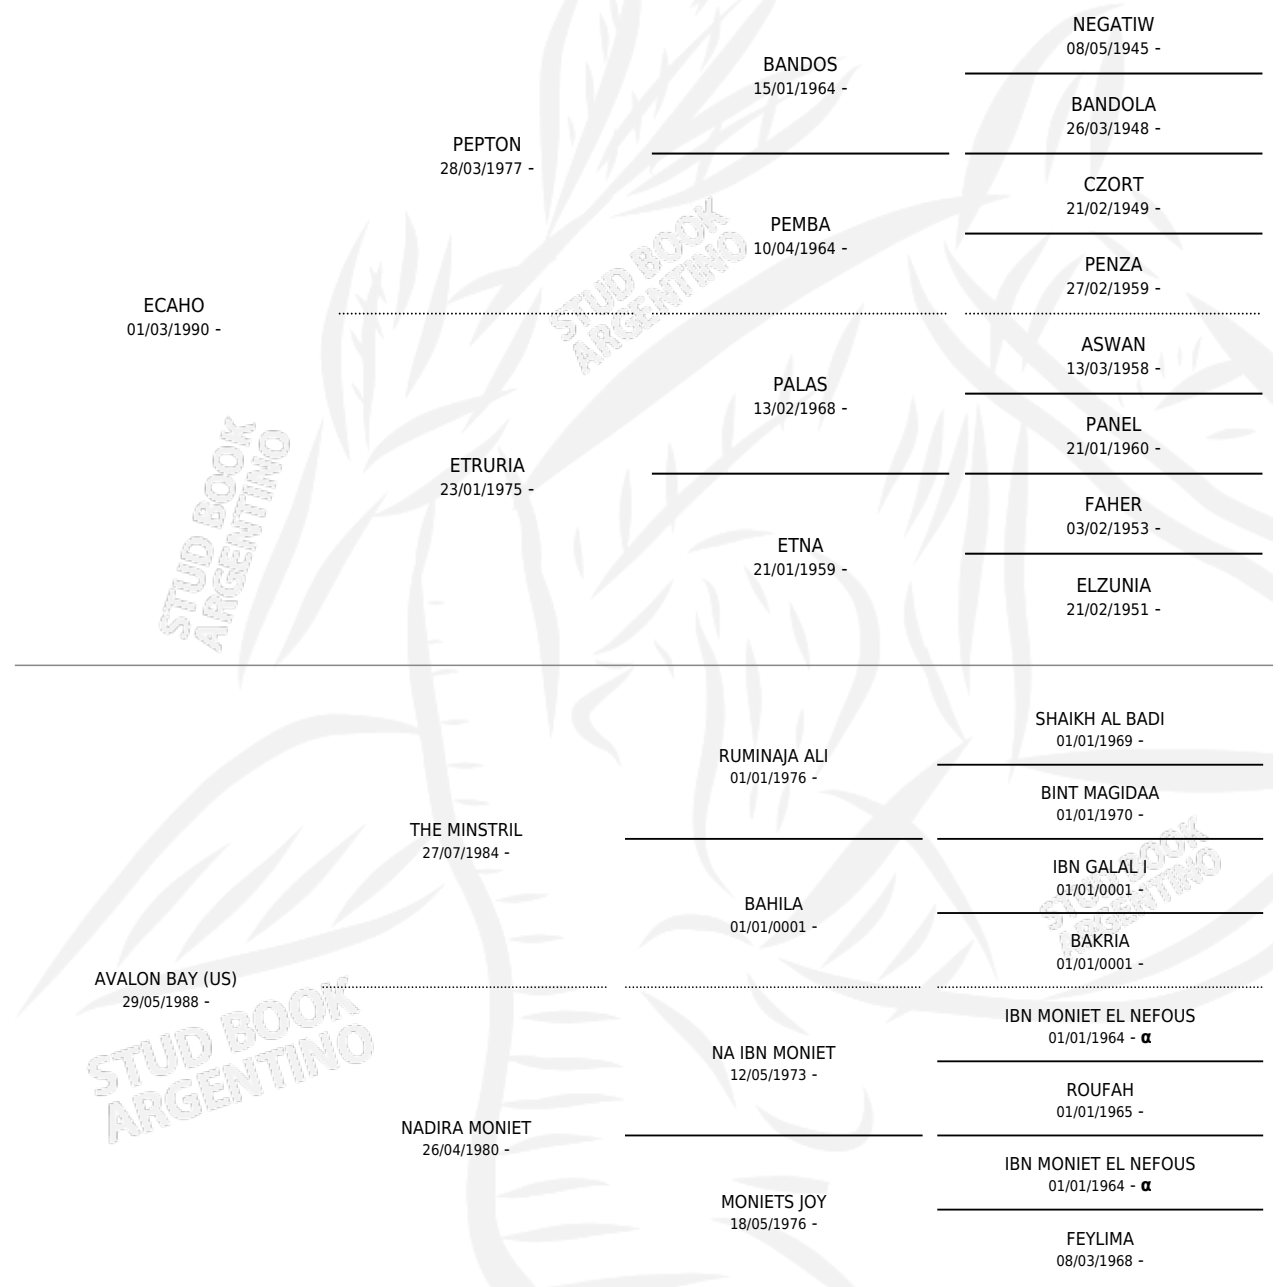

LC LATVIA

por ECAHO y AVALON BAY (US) por THE MINSTRIL

PEDIGREE

Argentina · Hembra · Tordillo · AP · 07/01/2006
Familia · Volumen 39

ESTADO

TIPIFICACIÓN SANGUÍNEA	X
TIPIFICACIÓN POR ADN	✓
PASAPORTE	✓
IDENTIFICACIÓN POR MICROCHIP	X
REPRODUCTOR	✓

Lugar de nacimiento: La Catalina

Criador: La Catalina

~

HIJOS

	MACHOS	HEMBRAS
5 NACIERON	4	1
SIN ACTUACIONES		

INBREEDING : α

S

mientos 5 / Efectividad 62.50%