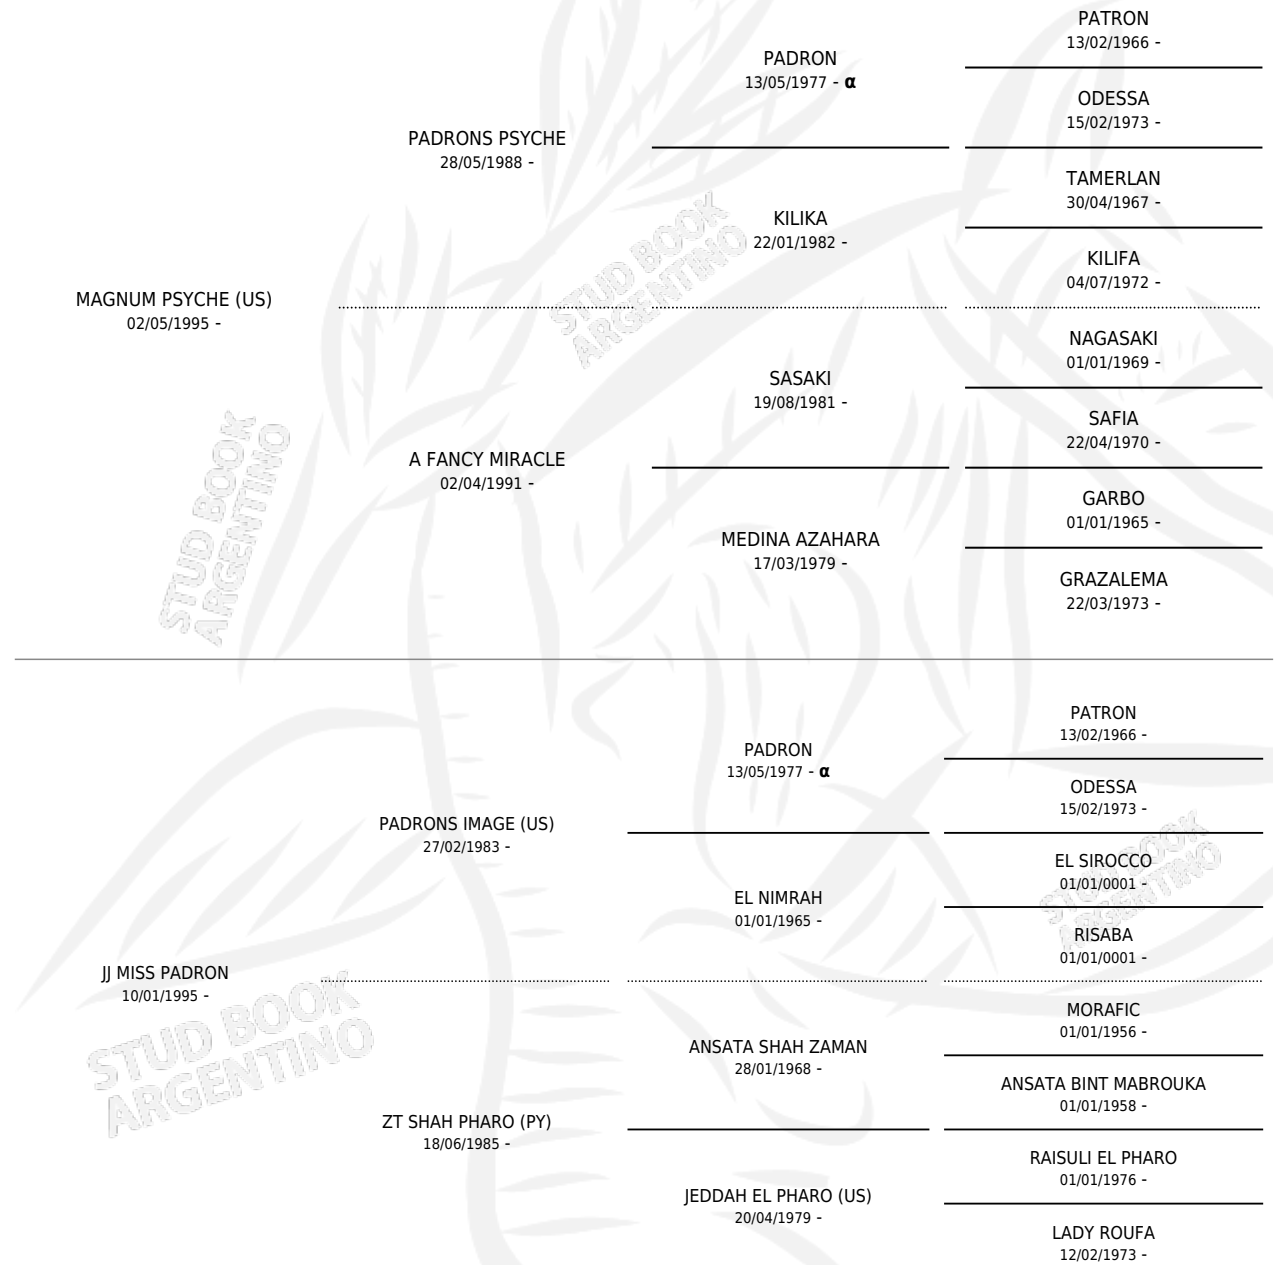

JJ SALMA

por **MAGNUM PSYCHE (US)** y **JJ MISS PADRON** por **PADRONS IMAGE (US)**

Argentina · Hembra · Tordillo · AP · 16/01/2006
Familia · Volumen 39

ESTADO

TIPIFICACIÓN SANGUÍNEA	X
TIPIFICACIÓN POR ADN	✓
PASAPORTE	X
IDENTIFICACIÓN POR MICROCHIP	X
REPRODUCTOR	✓

Lugar de nacimiento: Mayed
Criador: Mayed Sa

PEDIGREE

INBREEDING : α