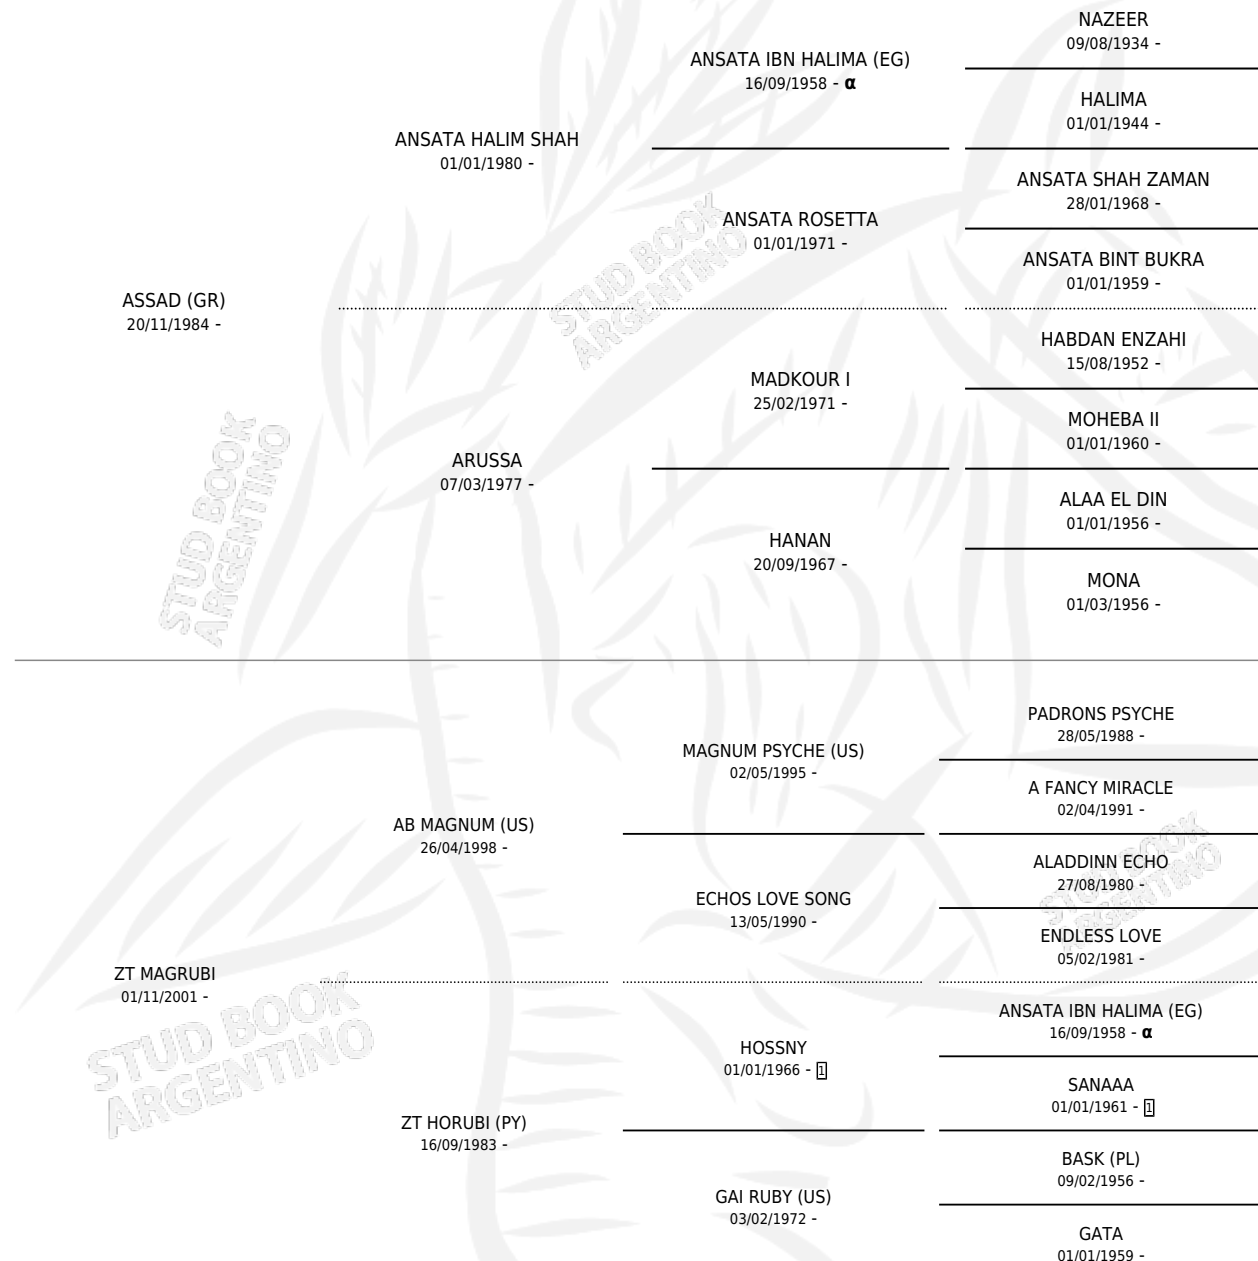

ZT ASSRUBI

PEDIGREE

por ASSAD (GR) y ZT MAGRUBI por AB MAGNUM (US)

Argentina · Macho · Tordillo · AP · 25/01/2006
Familia · Volumen 39

ESTADO

| | |
|------------------------------|---|
| TIPIFICACIÓN SANGUÍNEA | X |
| TIPIFICACIÓN POR ADN | ✓ |
| PASAPORTE | X |
| IDENTIFICACIÓN POR MICROCHIP | X |
| REPRODUCTOR | X |

Lugar de nacimiento: El Atalaya

Criador: El Atalaya

INBREEDING : α

ZT ASSRUBI

Datos oficiales del Stud Book Argentino

Documento generado el 11/05/2026

studbook.org.ar