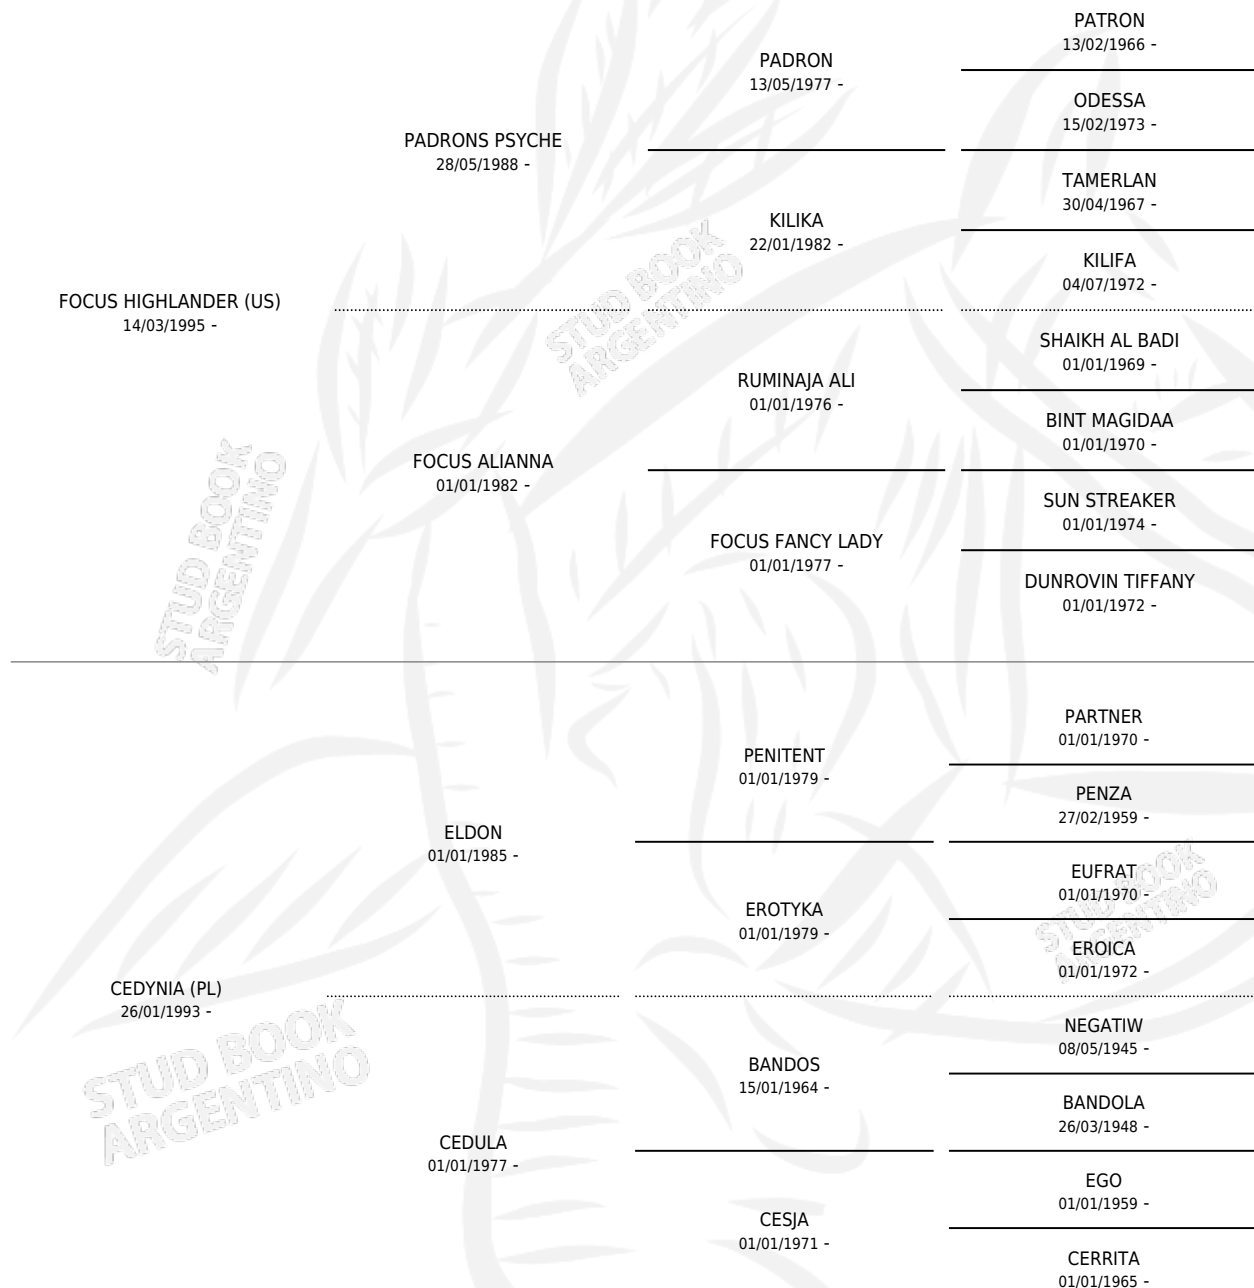

ZT HIGHDYN

por FOCUS HIGHLANDER (US) y CEDYNIA (PL) por ELDON

Argentina · Macho · Tordillo · AP · 24/01/2006
Familia · Volumen 39

ESTADO

TIPIFICACIÓN SANGUÍNEA	X
TIPIFICACIÓN POR ADN	✓
PASAPORTE	X
IDENTIFICACIÓN POR MICROCHIP	X
REPRODUCTOR	X

Lugar de nacimiento: El Atalaya

Criador: El Atalaya

PEDIGREE

ZT HIGHDYN

Datos oficiales del Stud Book Argentino

Documento generado el 06/05/2026

studbook.org.ar