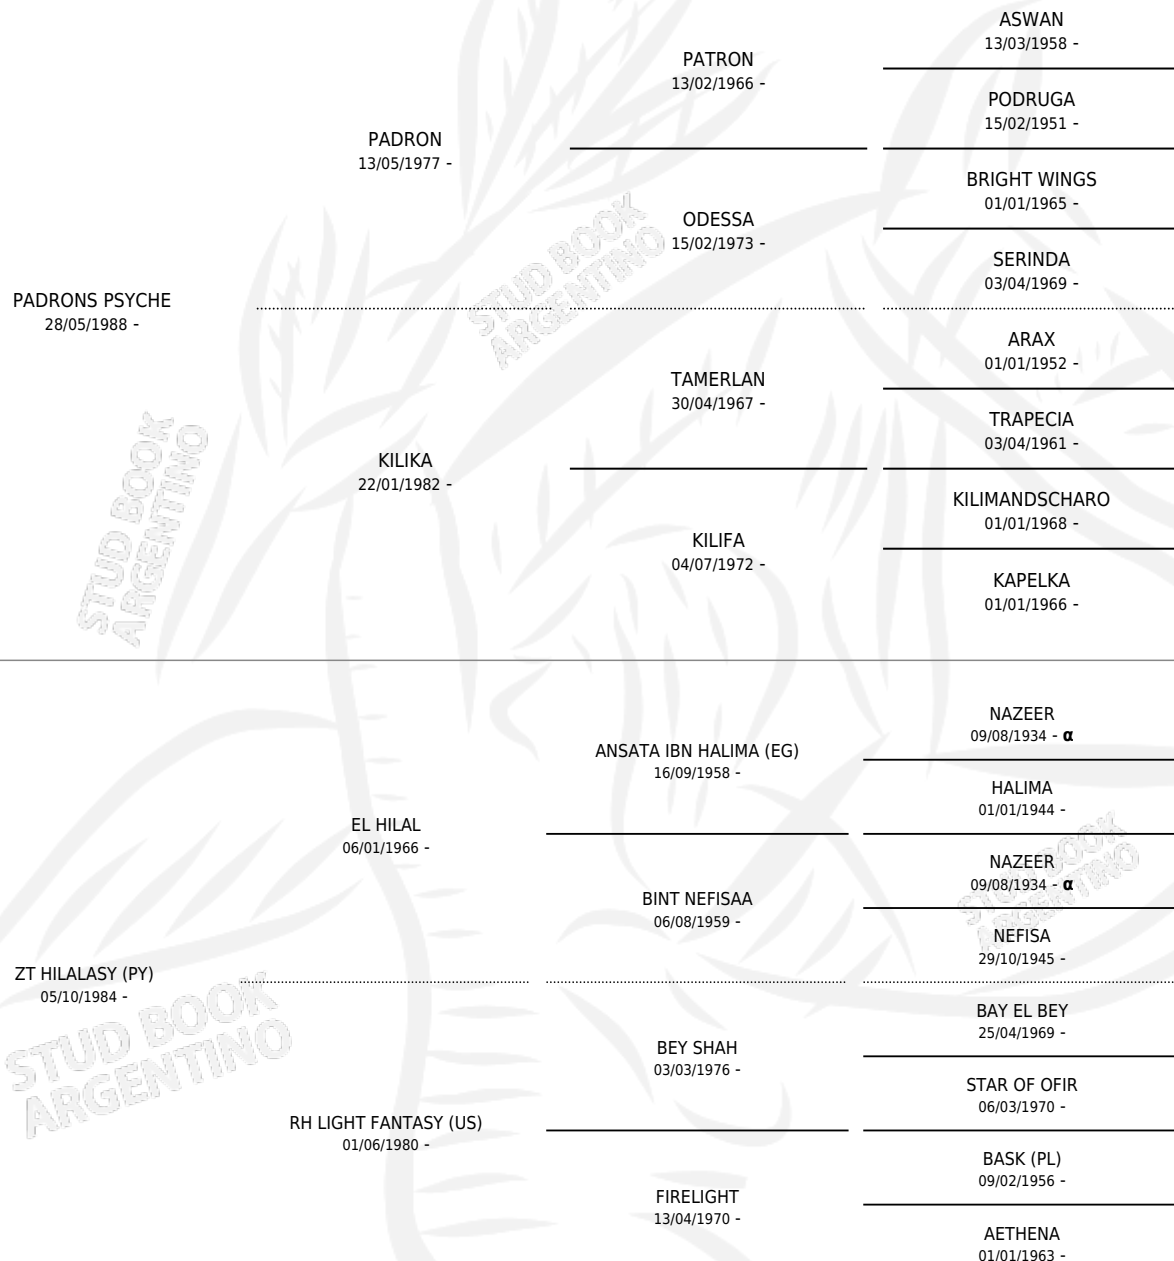

ZT PADRONLASY

PEDIGREE

por PADRONS PSYCHE y ZT HILALASY (PY) por EL HILAL

INBREEDING : α

Argentina · Hembra · Alazan · AP · 12/01/2006
Familia · Volumen 39

ESTADO

TIPIFICACIÓN SANGUÍNEA	X
TIPIFICACIÓN POR ADN	✓
PASAPORTE	✓
IDENTIFICACIÓN POR MICROCHIP	X
REPRODUCTOR	✓

Lugar de nacimiento: El Atalaya

Criador: El Atalaya

~

HIJOS

	MACHOS	HEMBRAS
4 NACIERON	1	3
SIN ACTUACIONES		

S

cimientos 4 / Efectividad 40.00%

PADRILLO	PRODUCTO	CRIADOR	1ER SERVICIO	ÚLTIMO SERVICIO
SM SIR SHEIB	∅		02/03/2022	02/03/2022
ZT PADRONLASY	∅		27/03/2019	15/05/2019
SM PSYCHE	∅		27/03/2019	15/05/2019
Datos oficiales del Stud Book Argentino Documentado generado el 12/06/2026	SM RADHYL (M A, 05/12/2017)	MAALESH	06/12/2016	08/12/2016
SM AZRAFF	∅		26/11/2015	28/11/2015
studbook.org.ar	∅		26/11/2015	28/11/2015
MONTANA FIRENZE	∅		22/10/2014	22/10/2014
GANON VAN YLLAN (BR)	∅		13/02/2014	13/02/2014
GANON VAN YLLAN (BR)	SM LASYLIGHT (H T, 27/10/2013)	MAALESH	11/11/2012	13/11/2012
GANON VAN YLLAN (BR)	∅		11/12/2011	11/12/2011
ZT MARWTEYN	SM MARTINA (H Z, 13/11/2011)	MAALESH	13/12/2010	13/12/2010
ZT MAGNANIMUS	ZT MAGLASY (H T, 01/09/2010)	EL ATALAYA	19/09/2009	19/09/2009