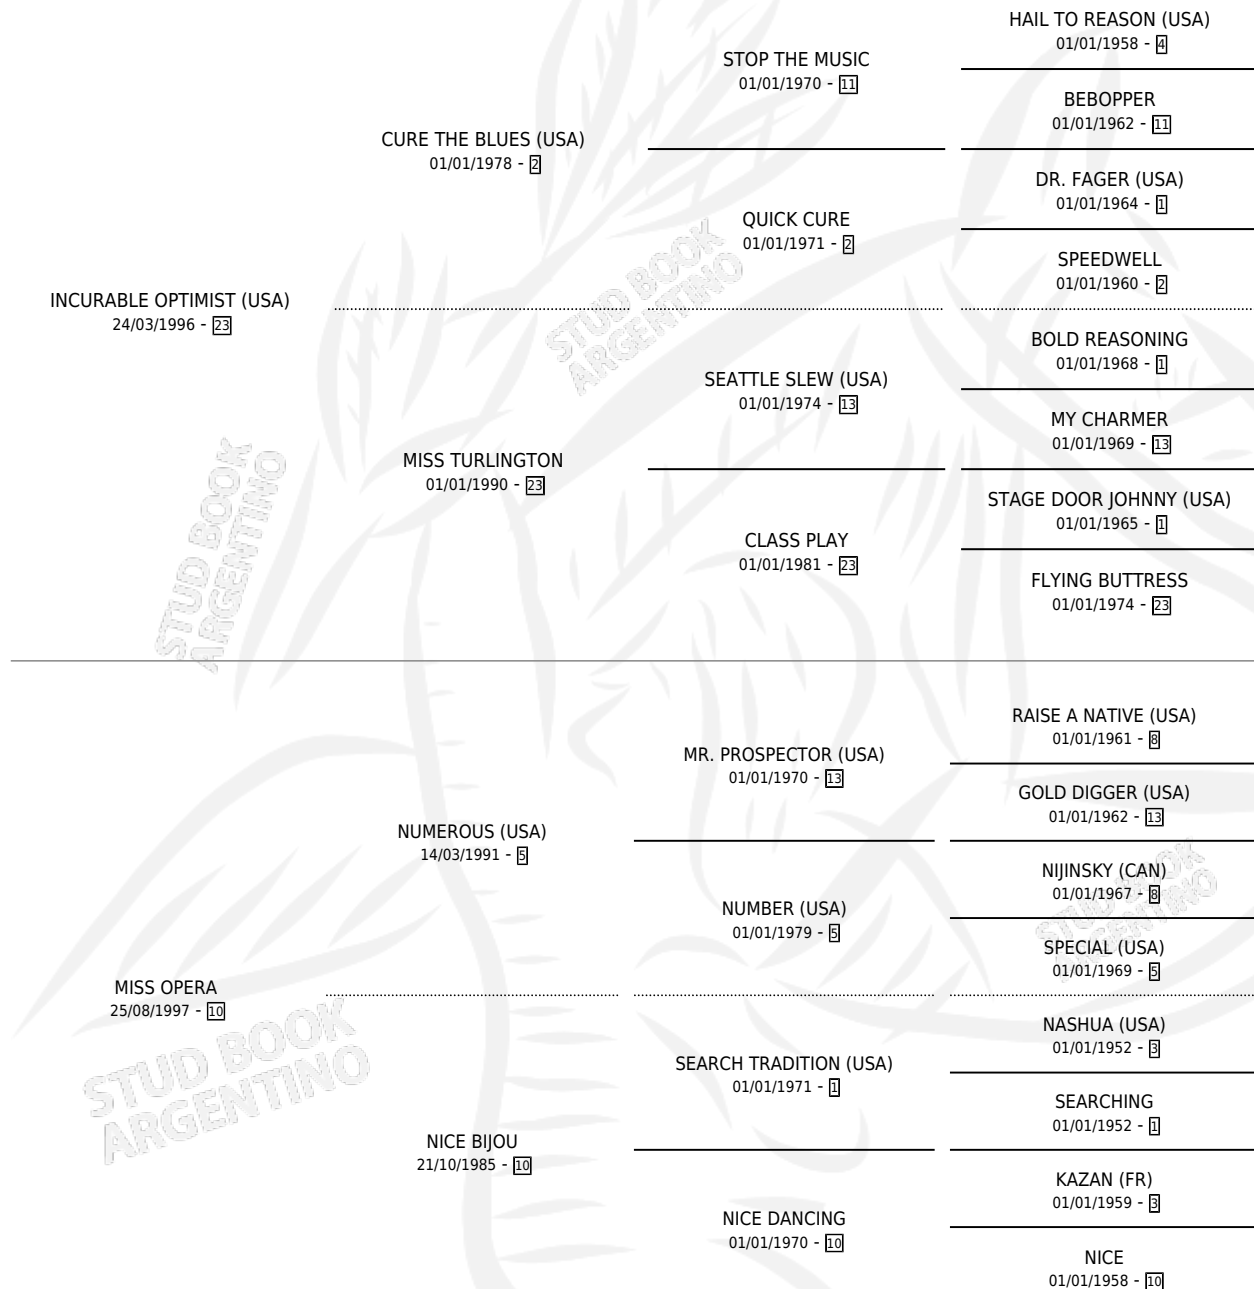

MADAME GERST

por **INCURABLE OPTIMIST (USA)** y **MISS OPERA** por **NUMEROUS (USA)**

Argentina · Hembra · Zaino · SP · 19/01/2006
Familia 10 · Volumen 39

ESTADO

TIPIFICACIÓN SANGUÍNEA	X
TIPIFICACIÓN POR ADN	✓
PASAPORTE	X
IDENTIFICACIÓN POR MICROCHIP	X
REPRODUCTOR	✓

Lugar de nacimiento: El Paraiso
Criador: Triple Alliance S.A.

~

HIJOS

	MACHOS	HEMBRAS
5 NACIERON	1	4
1 CORRIERON	0	1

SIN ACTUACIONES

PEDIGREE

S

mientos 5 / Efectividad 62.50%

PADRILLO	PRODUCTO	CRIADOR	1ER SERVICIO	ÚLTIMO SERVICIO
QUIZ KID	OPERA KID (H Z, 28/08/2019)	HARAS LAS ENREDADERAS	18/09/2018	18/09/2018
MADAME GERST	Ø		07/12/2016	07/12/2016
Datos oficiales del Stud Book Argentino	ULTIMA SEMBRADORA (H ZC, 12/10/2016)	HARAS LAS ENREDADERAS S.R.L.	15/10/2015	23/10/2015
Document generated el 11/05/2026	MURIÓ EL 09/03/2021			
WOODROW WILSON (USA)	Ø		16/12/2014	16/12/2014
MISSIONARY (USA)	TRUENO PAMPA (M A, 26/09/2014)	ZUNINO JULIO OMAR	16/10/2013	16/10/2013
MISSIONARY (USA)	Ø		08/12/2012	08/12/2012
MISSIONARY (USA)	MISS LADY JULITA (H Z, 18/10/2012) •MURIÓ EL 13/03/2019•	ZUNINO JULIO OMAR	14/11/2011	14/11/2011
MISSIONARY (USA)	MISS SARITA (H ZC, 27/09/2011) •MURIÓ EL 02/02/2019•	ZUNINO JULIO OMAR	21/09/2010	25/09/2010