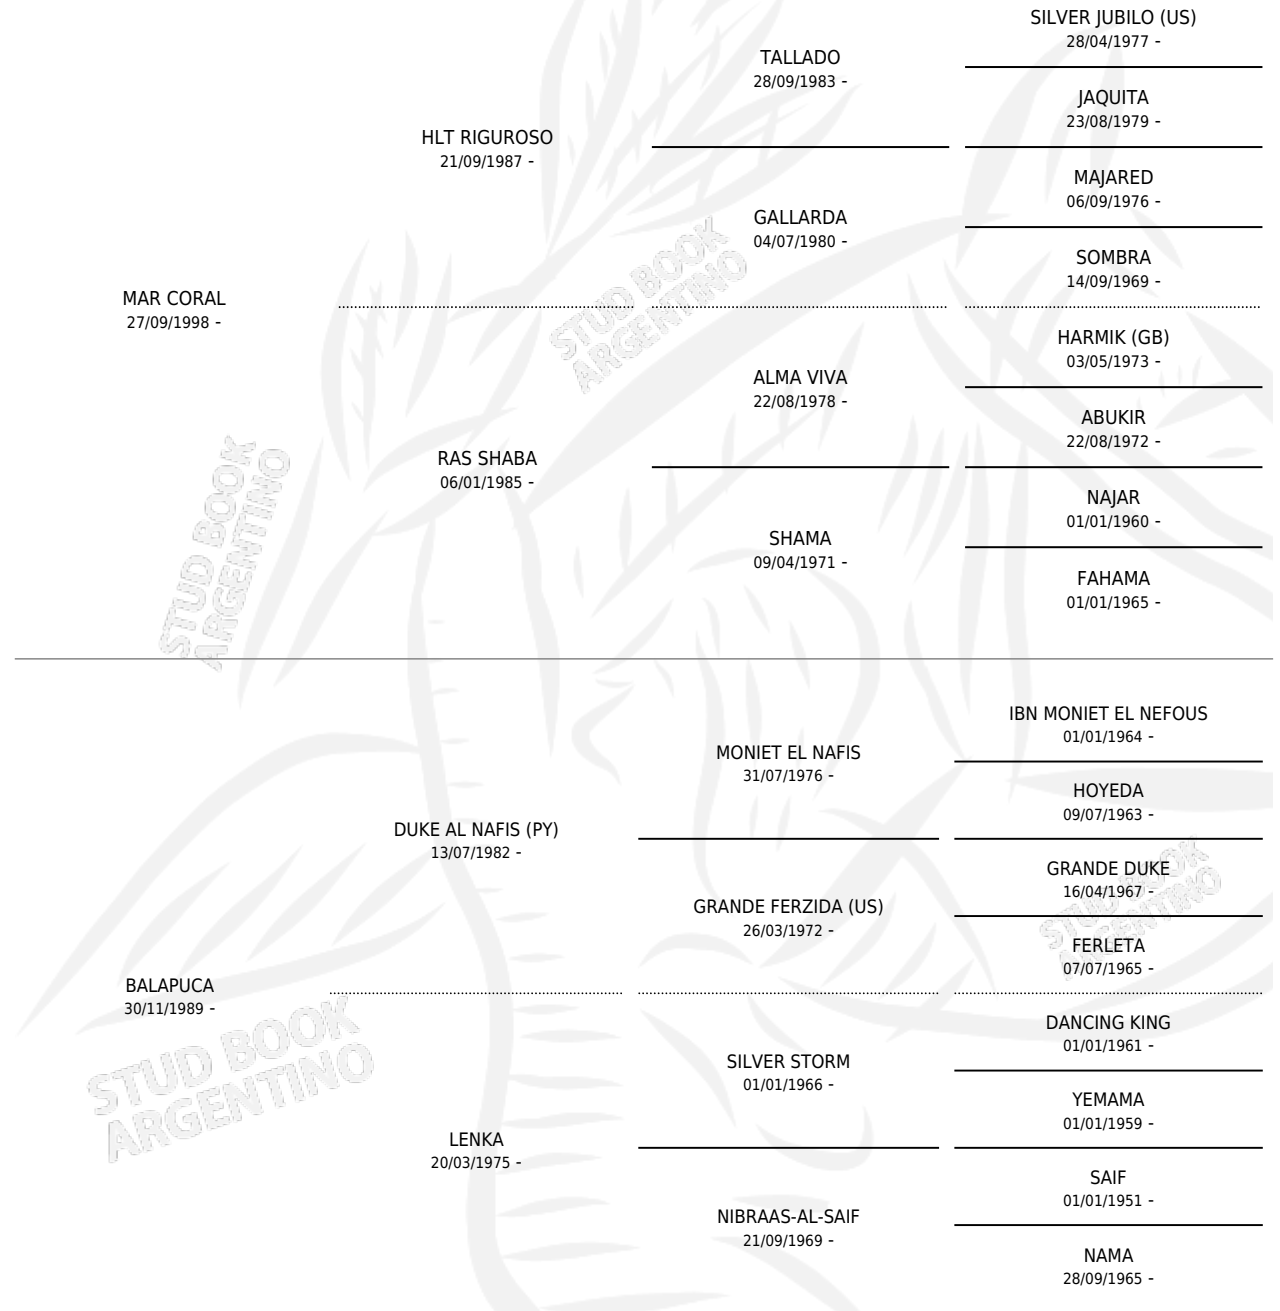

# MAR EL DUKE

por MAR CORAL y BALAPUCA por DUKE AL NAFIS (PY)

Argentina · Macho · Alazan o Tordillo · AP · 16/01/2006  
Familia · Volumen 39

## ESTADO

TIPIFICACIÓN SANGUÍNEA	X
TIPIFICACIÓN POR ADN	X
PASAPORTE	X
IDENTIFICACIÓN POR MICROCHIP	X
REPRODUCTOR	X

**Lugar de nacimiento:** El Tajamar

**Criador:** Sin dato

## PEDIGREE