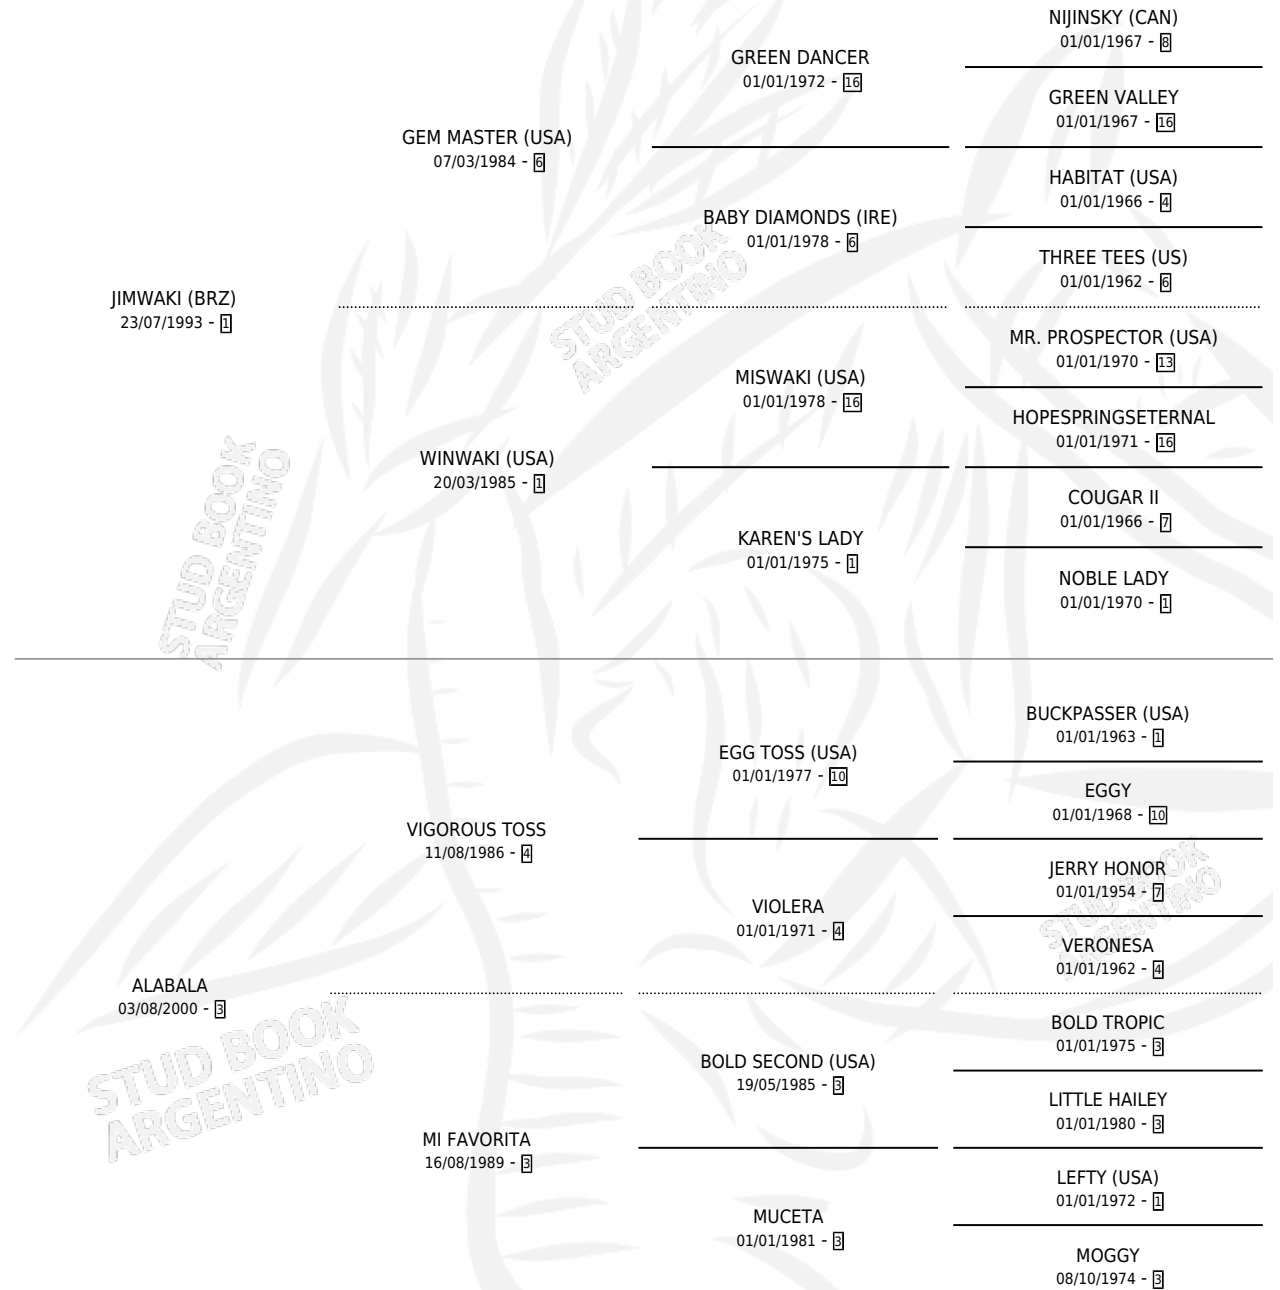

ALAWAKI

por **JIMWAKI (BRZ)** y **ALABALA** por **VIGOROUS TOSS**

Argentina · Hembra · Zaino o Tordillo · SP · 10/02/2006
Familia 3-h · Volumen 39

ESTADO

TIPIFICACIÓN SANGUÍNEA	X
TIPIFICACIÓN POR ADN	X
PASAPORTE	X
IDENTIFICACIÓN POR MICROCHIP	X
REPRODUCTOR	X

Lugar de nacimiento: Altos Del Salado

Criador: Altos Del Salado

PEDIGREE

ALAWAKI

Datos oficiales del Stud Book Argentino

Documento generado el 11/05/2026

studbook.org.ar