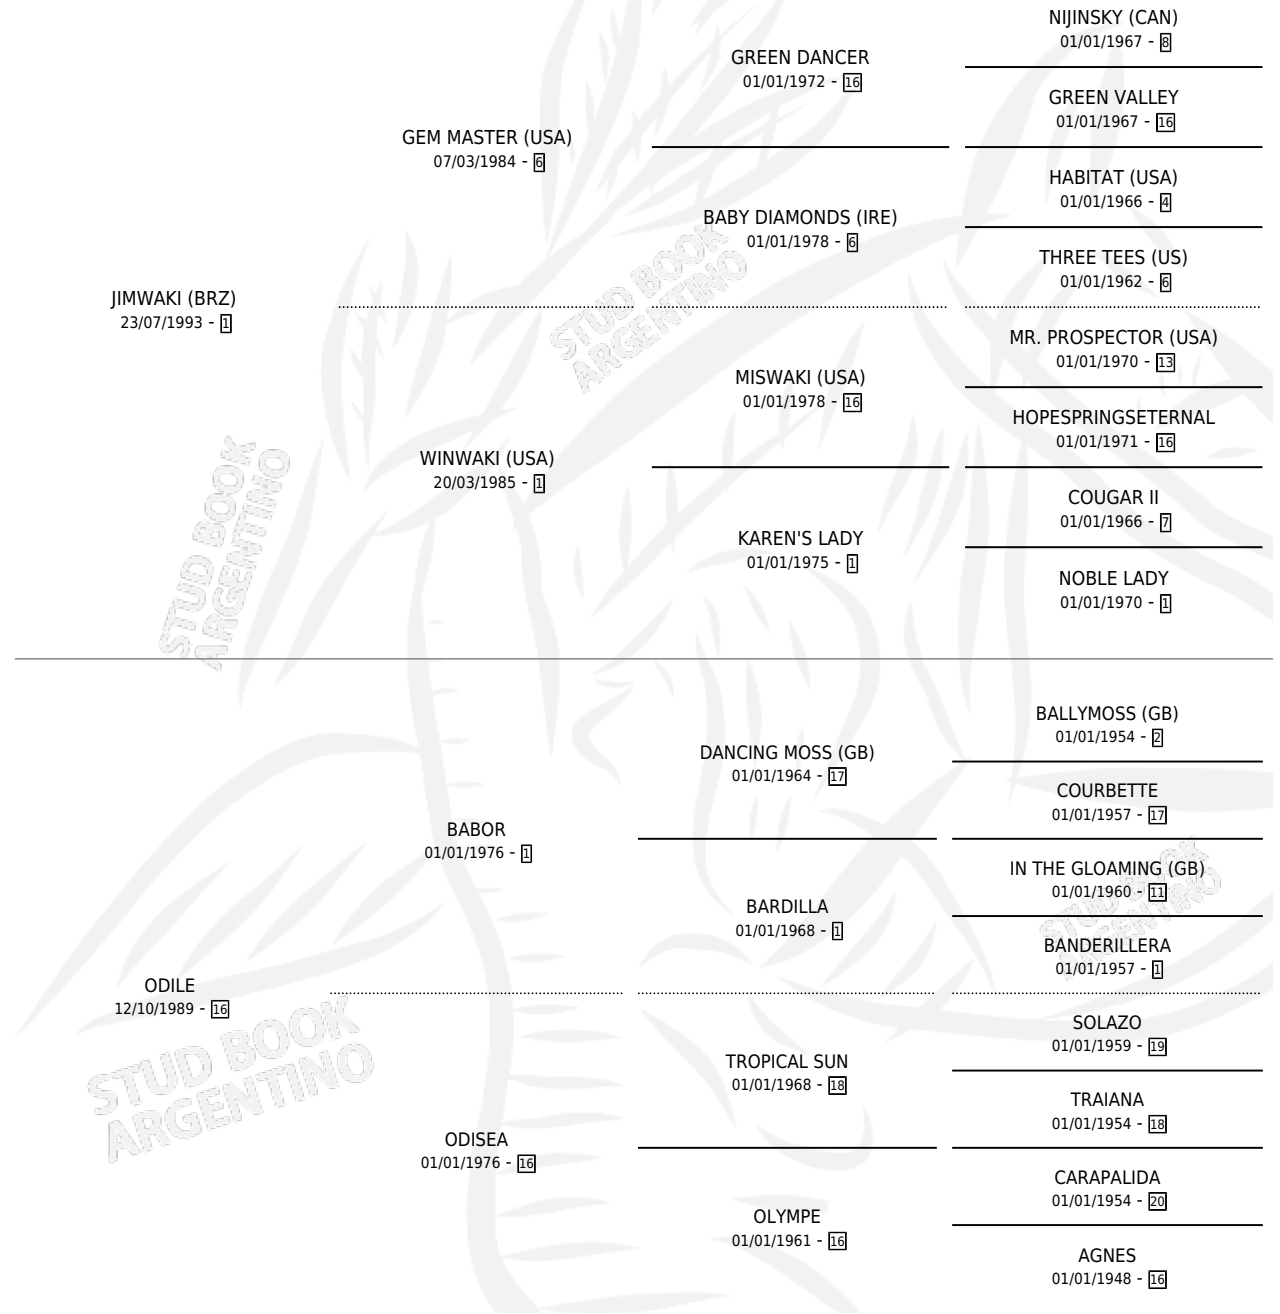

OROPALO

por **JIMWAKI (BRZ)** y **ODILE** por **BABOR**

Argentina · Macho · Zaino · SP · 24/01/2006
Familia 16-d · Volumen 39

ESTADO

TIPIFICACIÓN SANGUÍNEA	X
TIPIFICACIÓN POR ADN	X
PASAPORTE	X
IDENTIFICACIÓN POR MICROCHIP	X
REPRODUCTOR	X

Lugar de nacimiento: Altos Del Salado

Criador: Altos Del Salado

PEDIGREE

OROPALO

Datos oficiales del Stud Book Argentino

Documento generado el 06/05/2026

studbook.org.ar