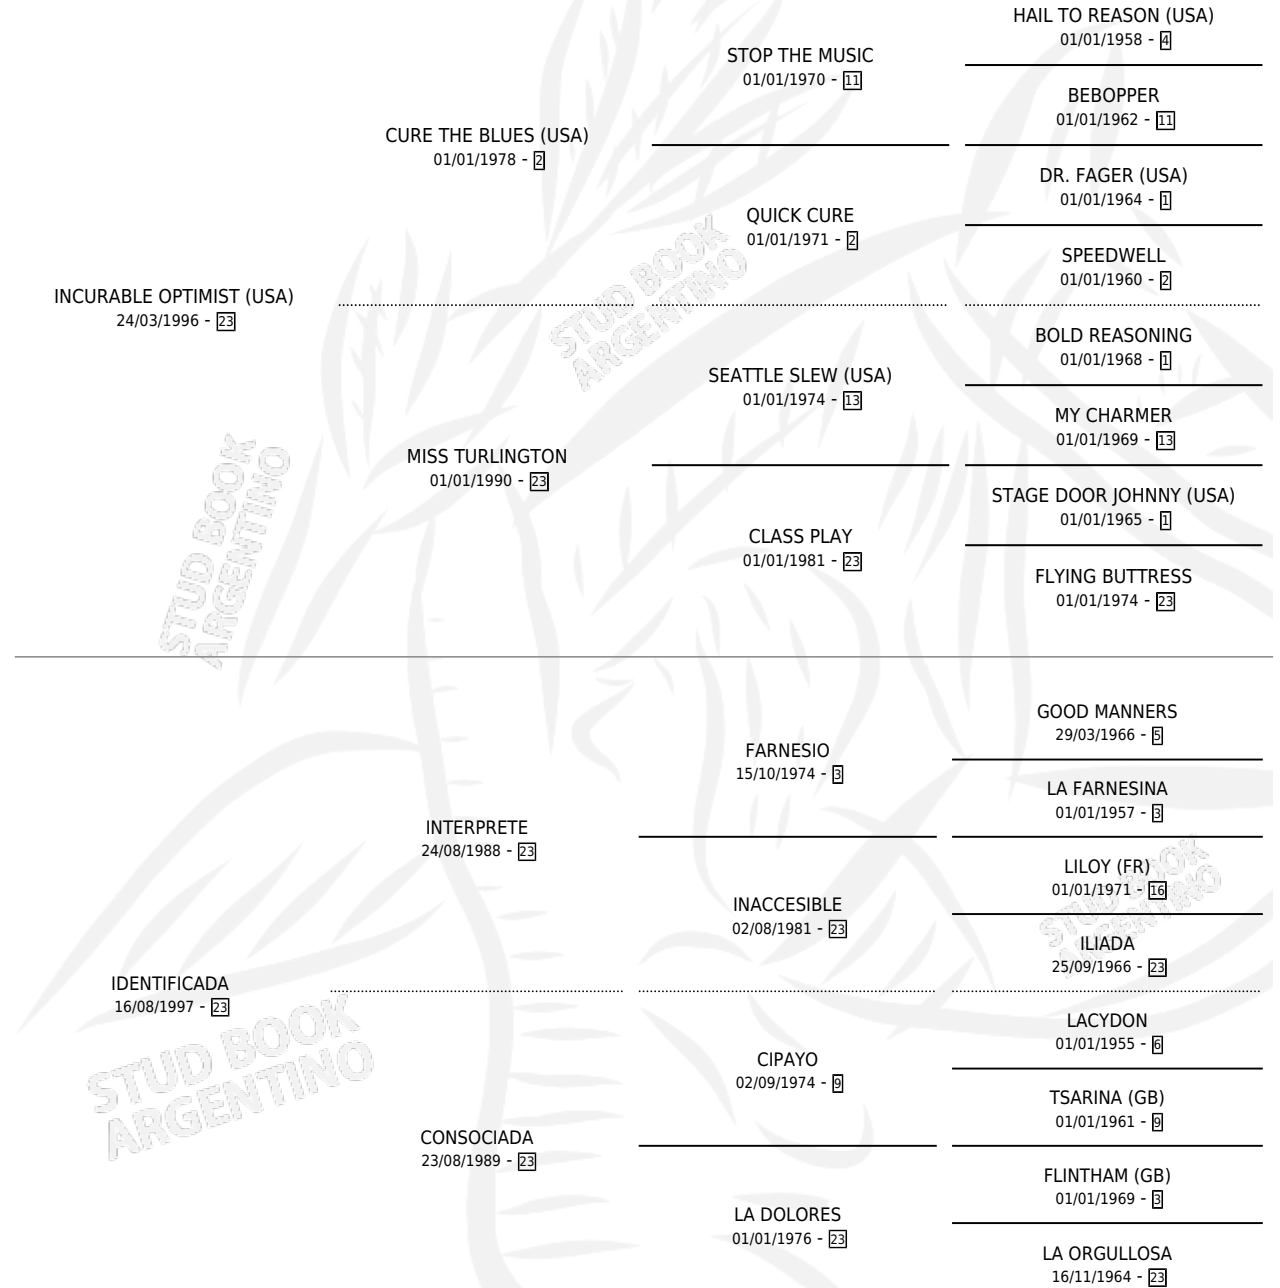

SHE'S AN OPTIMIST

por INCURABLE OPTIMIST (USA) y IDENTIFICADA por INTERPRETE

Argentina · Hembra · Zaino · SP · 29/01/2006
Familia 23-a · Volumen 39

ESTADO

TIPIFICACIÓN SANGUÍNEA	X
TIPIFICACIÓN POR ADN	✓
PASAPORTE	X
IDENTIFICACIÓN POR MICROCHIP	X
REPRODUCTOR	X

Lugar de nacimiento: El Paraiso
Criador: Triple Alliance S.A.

PEDIGREE

EXPORTACIÓN / IMPORTACIÓN

FECHA	MOVIMIENTO	PAÍS
18/12/2007	EXPORTADO	ESTADOS UNIDOS

SHE'S AN OPTIMIST

Datos oficiales del Stud Book Argentino