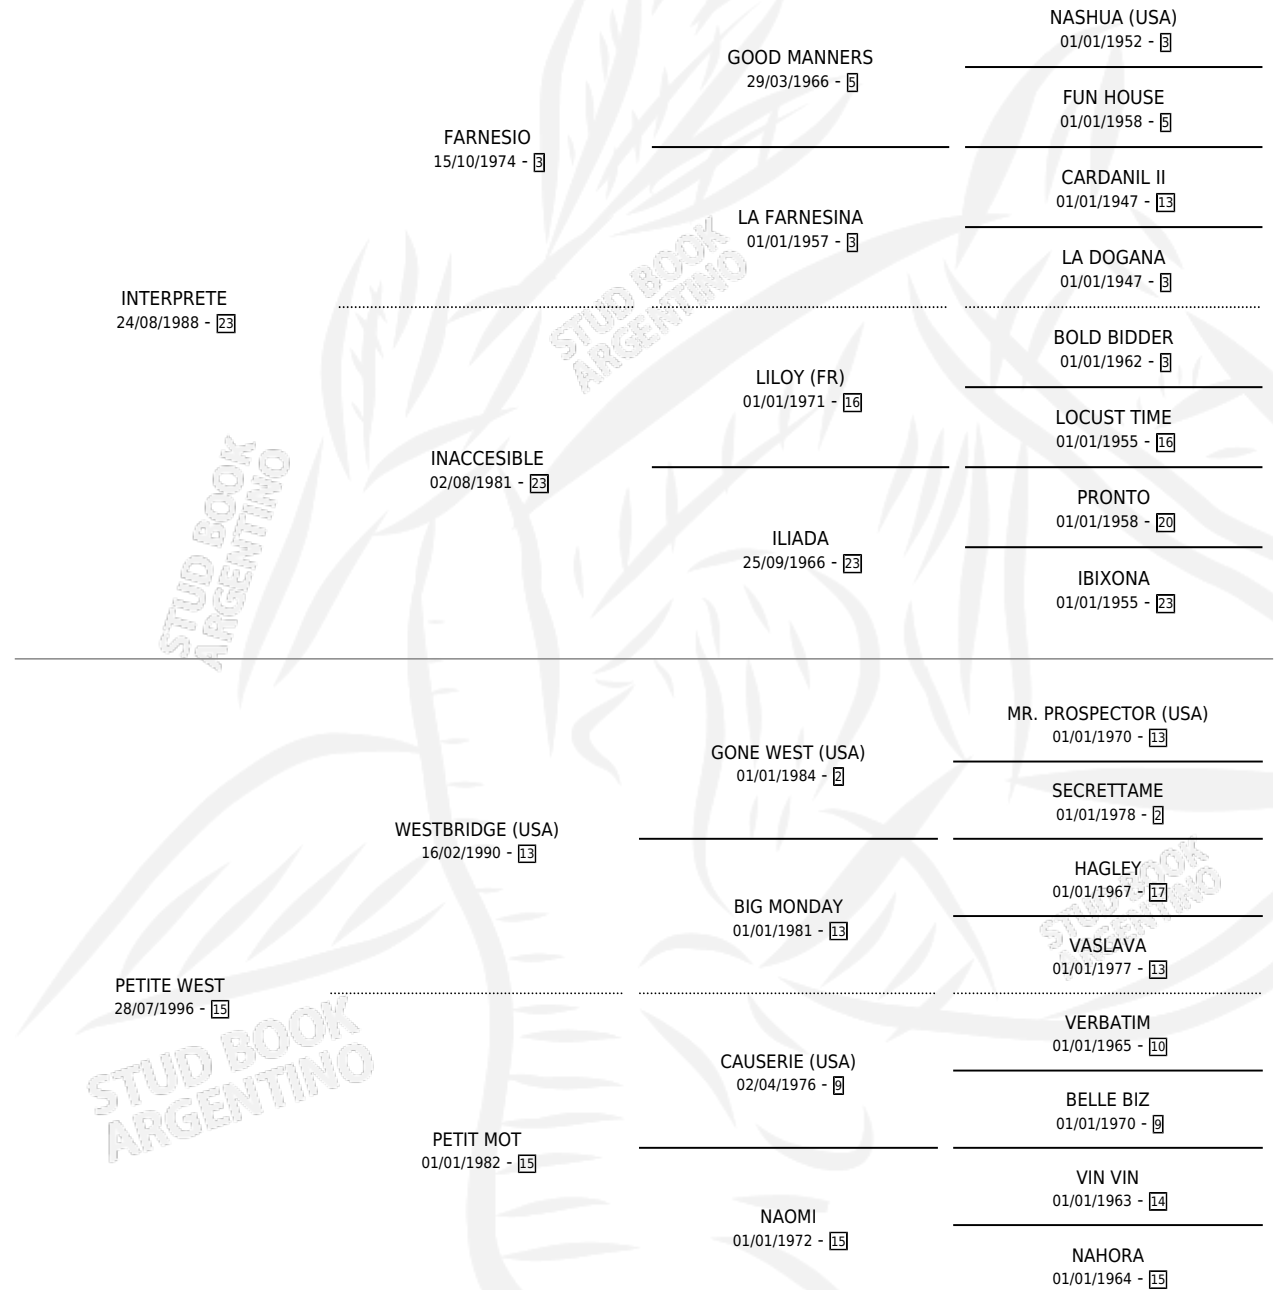

SPLIT SECOND

por INTERPRETE y PETITE WEST por WESTBRIDGE (USA)

Argentina · Hembra · Alazan · SP · 11/02/2006
Familia 15-d · Volumen 39

ESTADO

TIPIFICACIÓN SANGUÍNEA	X
TIPIFICACIÓN POR ADN	✓
PASAPORTE	✓
IDENTIFICACIÓN POR MICROCHIP	X
REPRODUCTOR	✓

Lugar de nacimiento: El Paraiso
Criador: Triple Alliance S.A.

~

HIJOS

	MACHOS	HEMBRAS
12 NACIERON	6	6
8 CORRIERON	4	4
7 GANARON	4	3
0 GANADORES CL	0 GANADORES GR	0 GANADORES G1

PEDIGREE

EXPORTACIÓN / IMPORTACIÓN