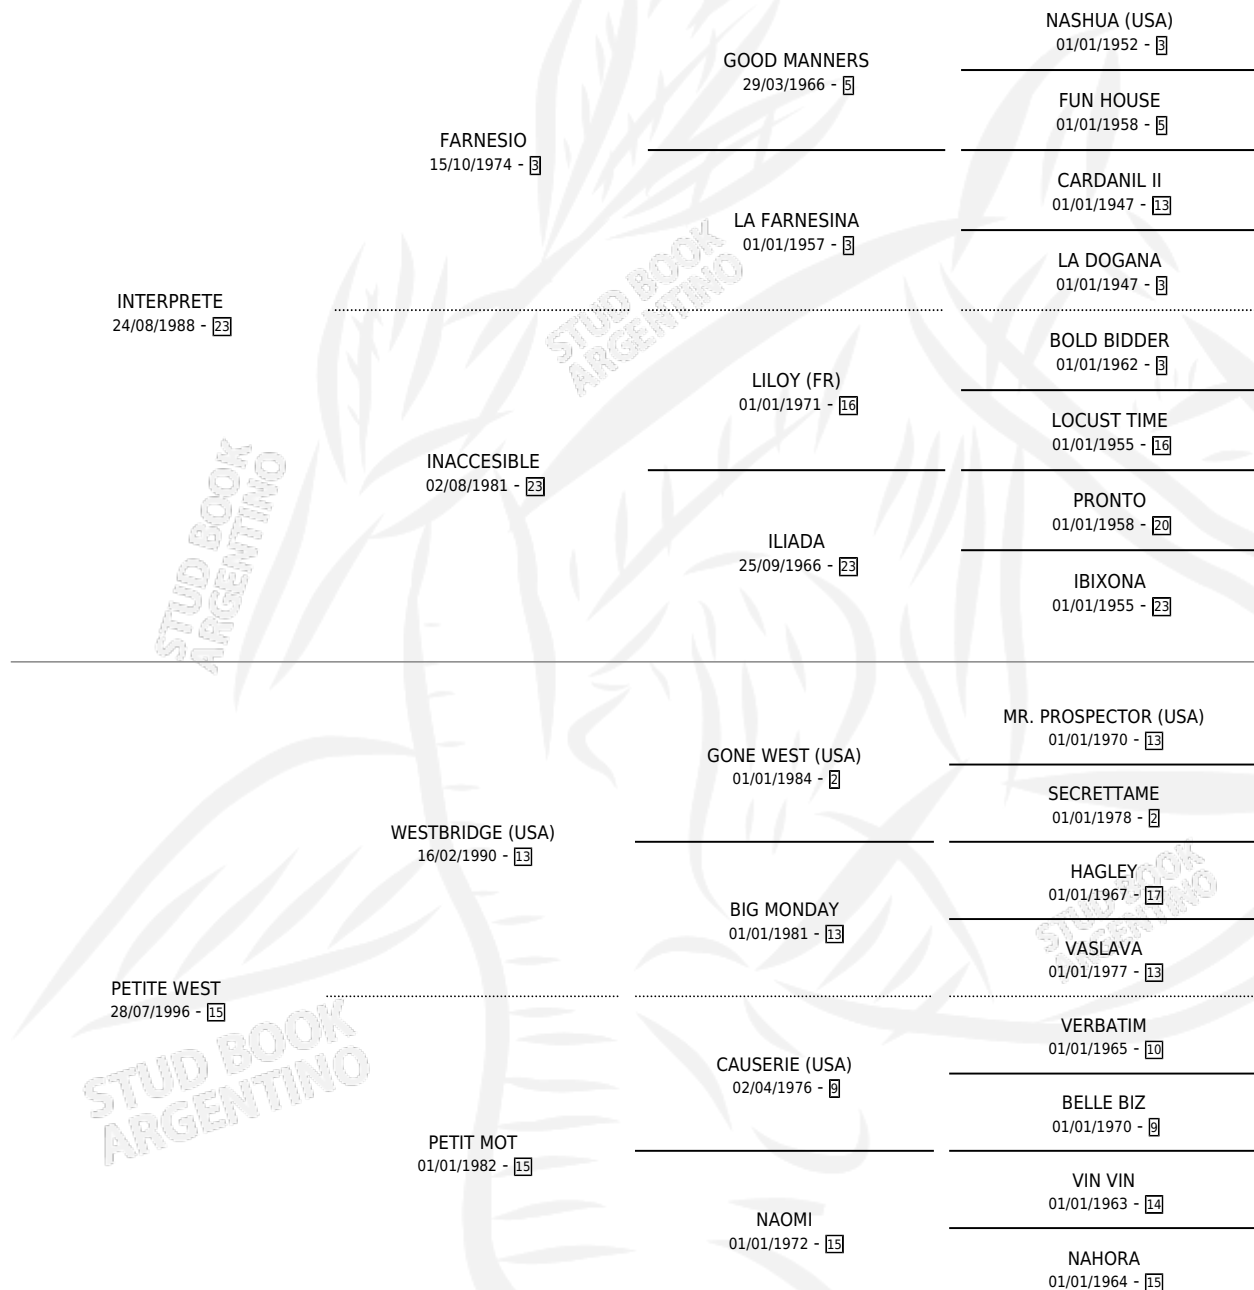

SPLIT SECOND

por INTERPRETE y PETITE WEST por WESTBRIDGE (USA)

Argentina · Hembra · Alazan · SP · 11/02/2006
Familia 15-d · Volumen 39

ESTADO

TIPIFICACIÓN SANGUÍNEA	X
TIPIFICACIÓN POR ADN	✓
PASAPORTE	✓
IDENTIFICACIÓN POR MICROCHIP	X
REPRODUCTOR	✓

Lugar de nacimiento: El Paraiso
Criador: Triple Alliance S.A.

~

HIJOS

	MACHOS	HEMBRAS
12 NACIERON	6	6
8 CORRIERON	4	4
7 GANARON	4	3
0 GANADORES CL	0 GANADORES GR	0 GANADORES G1

PEDIGREE

EXPORTACIÓN / IMPORTACIÓN