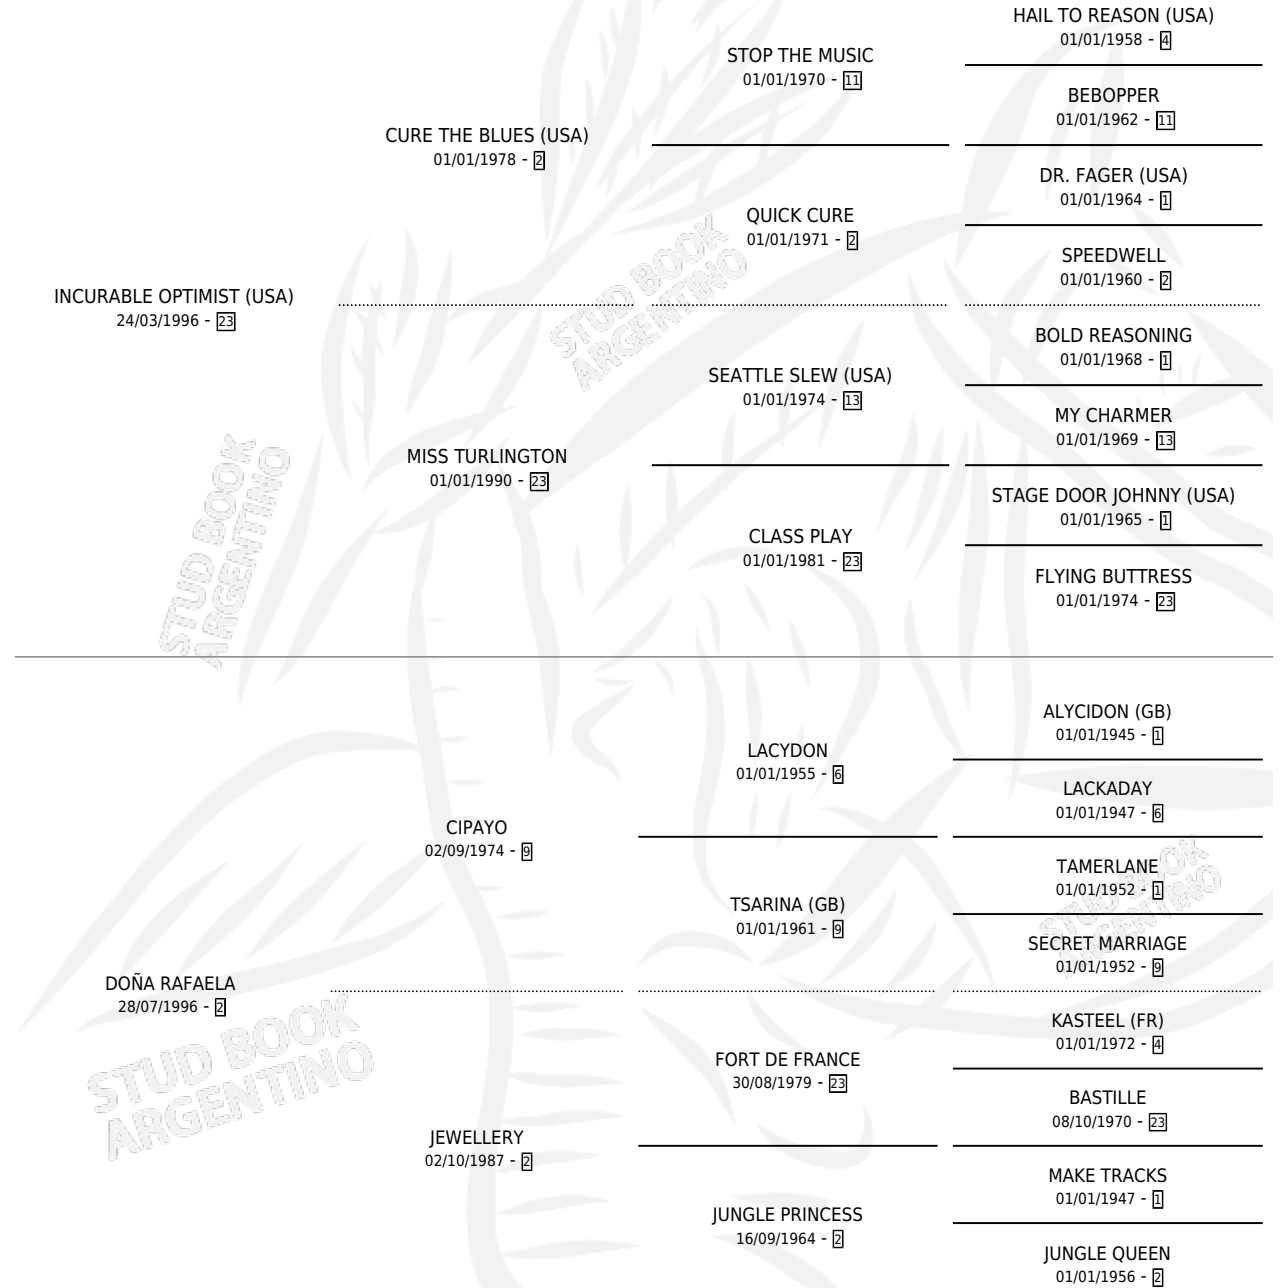

I'M A BELIEVER

por INCURABLE OPTIMIST (USA) y DOÑA RAFAELA por CIPAYO

Argentina · Hembra · Zaino · SP · 26/01/2006
Familia 2-g · Volumen 39

ESTADO

TIPIFICACIÓN SANGUÍNEA	X
TIPIFICACIÓN POR ADN	✓
PASAPORTE	X
IDENTIFICACIÓN POR MICROCHIP	X
REPRODUCTOR	X

Lugar de nacimiento: El Paraiso
Criador: Triple Alliance S.A.

PEDIGREE

EXPORTACIÓN / IMPORTACIÓN

FECHA	MOVIMIENTO	PAÍS
18/12/2007	EXPORTADO	ESTADOS UNIDOS

I'M A BELIEVER

Datos oficiales del Stud Book Argentino