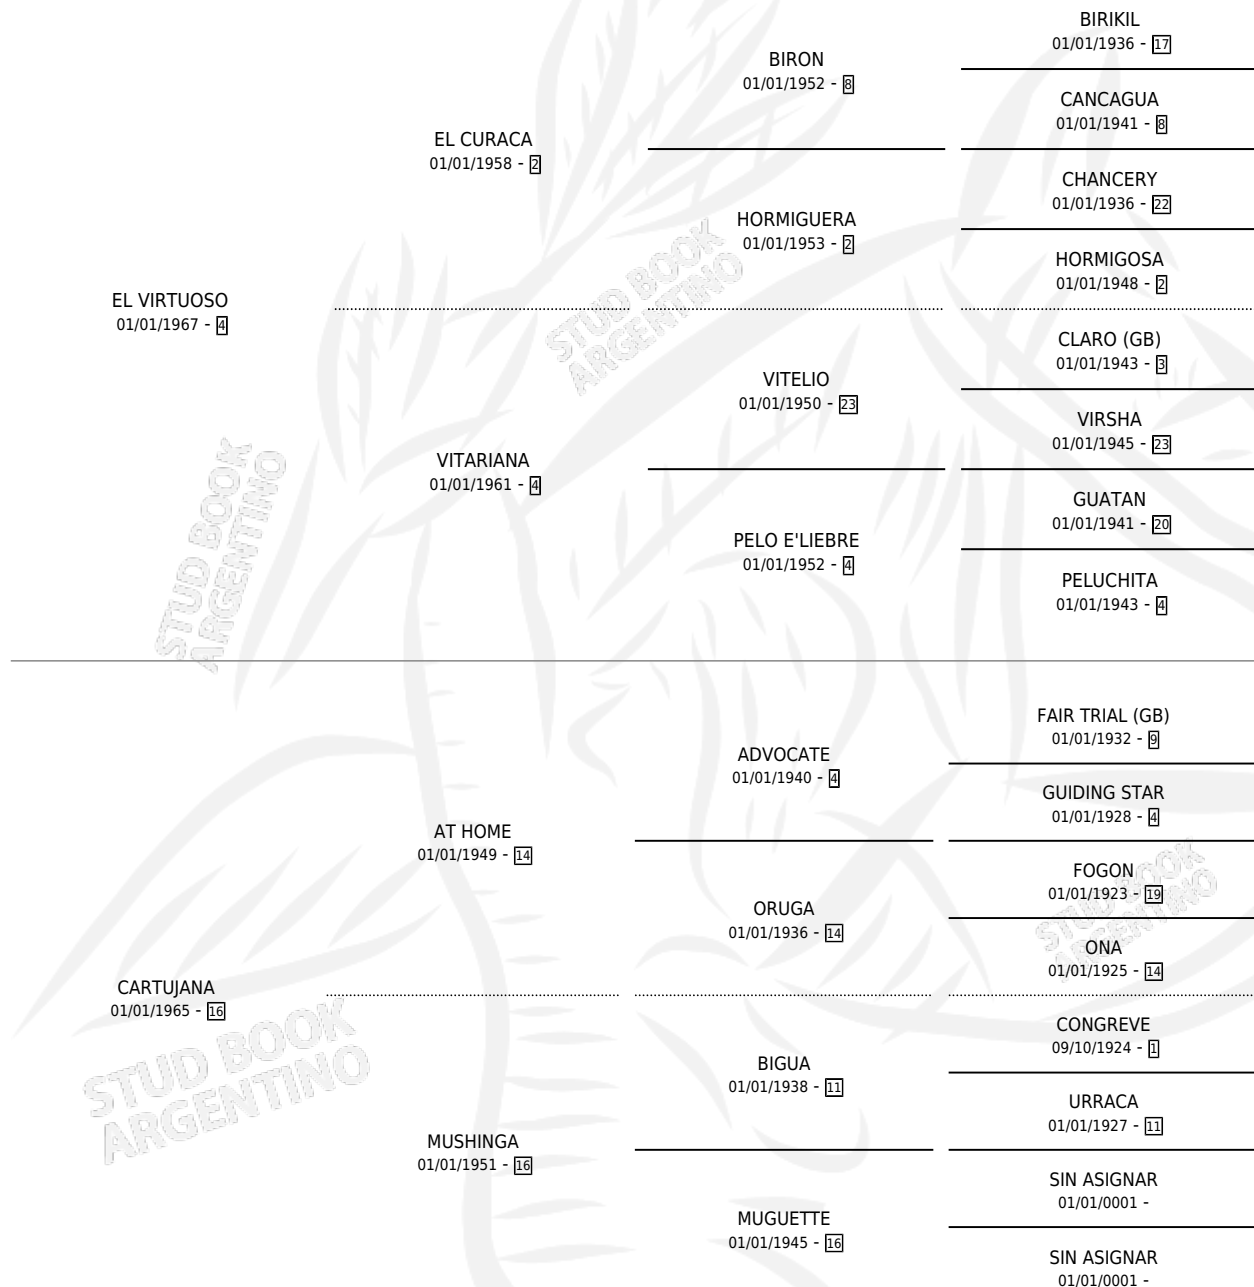

LA CARTUJA

por EL VIRTUOSO y CARTUJANA por AT HOME

Argentina · Hembra · Zaino · SP · 13/07/1975
Familia 16 · Volumen 29

ESTADO

TIPIFICACIÓN SANGUÍNEA	X
TIPIFICACIÓN POR ADN	X
PASAPORTE	X
IDENTIFICACIÓN POR MICROCHIP	X
REPRODUCTOR	✓

Lugar de nacimiento: Campo particular

Criador: Sin dato

~

HIJOS

	MACHOS	HEMBRAS
5 NACIERON	3	2
3 CORRIERON	2	1
2 GANARON	2	0
0 GANADORES CL	0 GANADORES GR	0 GANADORES G1

PEDIGREE