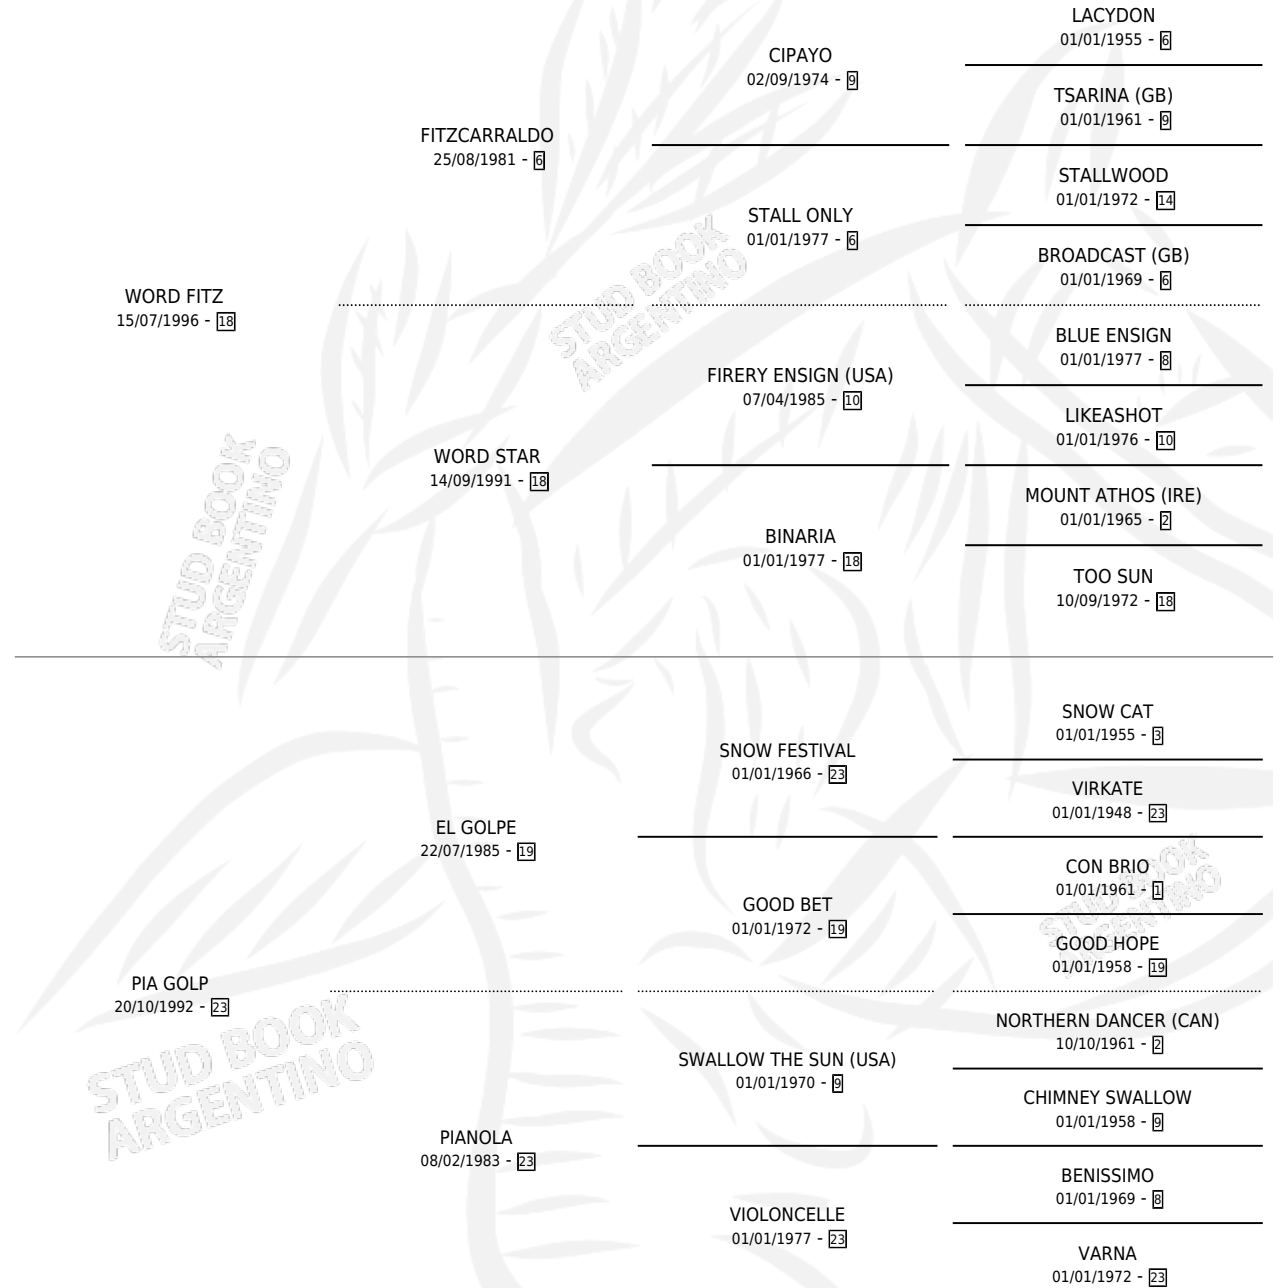

FILO GOLP

por WORD FITZ y PIA GOLP por EL GOLPE

Argentina · Hembra · Zaino · SP · 12/10/2005
Familia 23-a · Volumen 39

ESTADO

| | |
|------------------------------|---|
| TIPIFICACIÓN SANGUÍNEA | X |
| TIPIFICACIÓN POR ADN | X |
| PASAPORTE | X |
| IDENTIFICACIÓN POR MICROCHIP | X |
| REPRODUCTOR | X |

Lugar de nacimiento: Don Esteban

Criador: Losardo Hector Alberto

PEDIGREE

FILO GOLP

Datos oficiales del Stud Book Argentino

Documento generado el 12/05/2026

studbook.org.ar