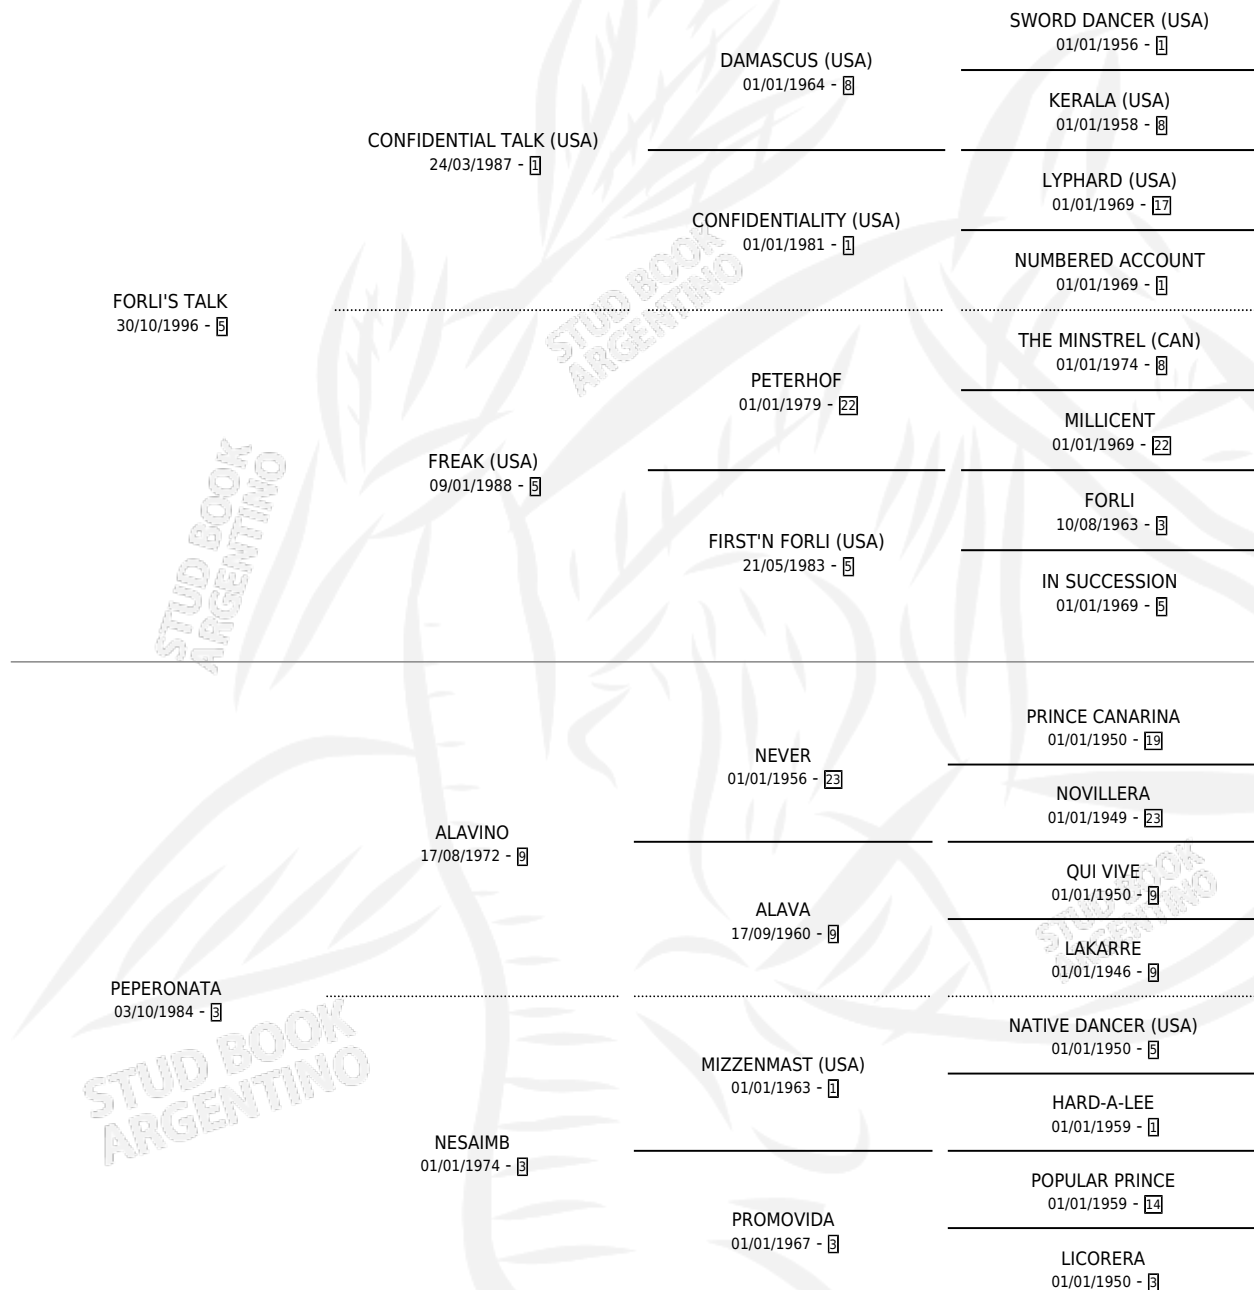

DON PEPERONE

por FORLI'S TALK y PEPERONATA por ALAVINO

Argentina · Macho · Zaino · SP · 05/03/2006
Familia 3-e · Volumen 39

ESTADO

TIPIFICACIÓN SANGUÍNEA	X
TIPIFICACIÓN POR ADN	✓
PASAPORTE	X
IDENTIFICACIÓN POR MICROCHIP	X
REPRODUCTOR	X

Lugar de nacimiento: Don Florentino
Criador: Haras Don Florentino S.A.

PEDIGREE

DON PEPERONE

Datos oficiales del Stud Book Argentino

Documento generado el 03/05/2026

studbook.org.ar